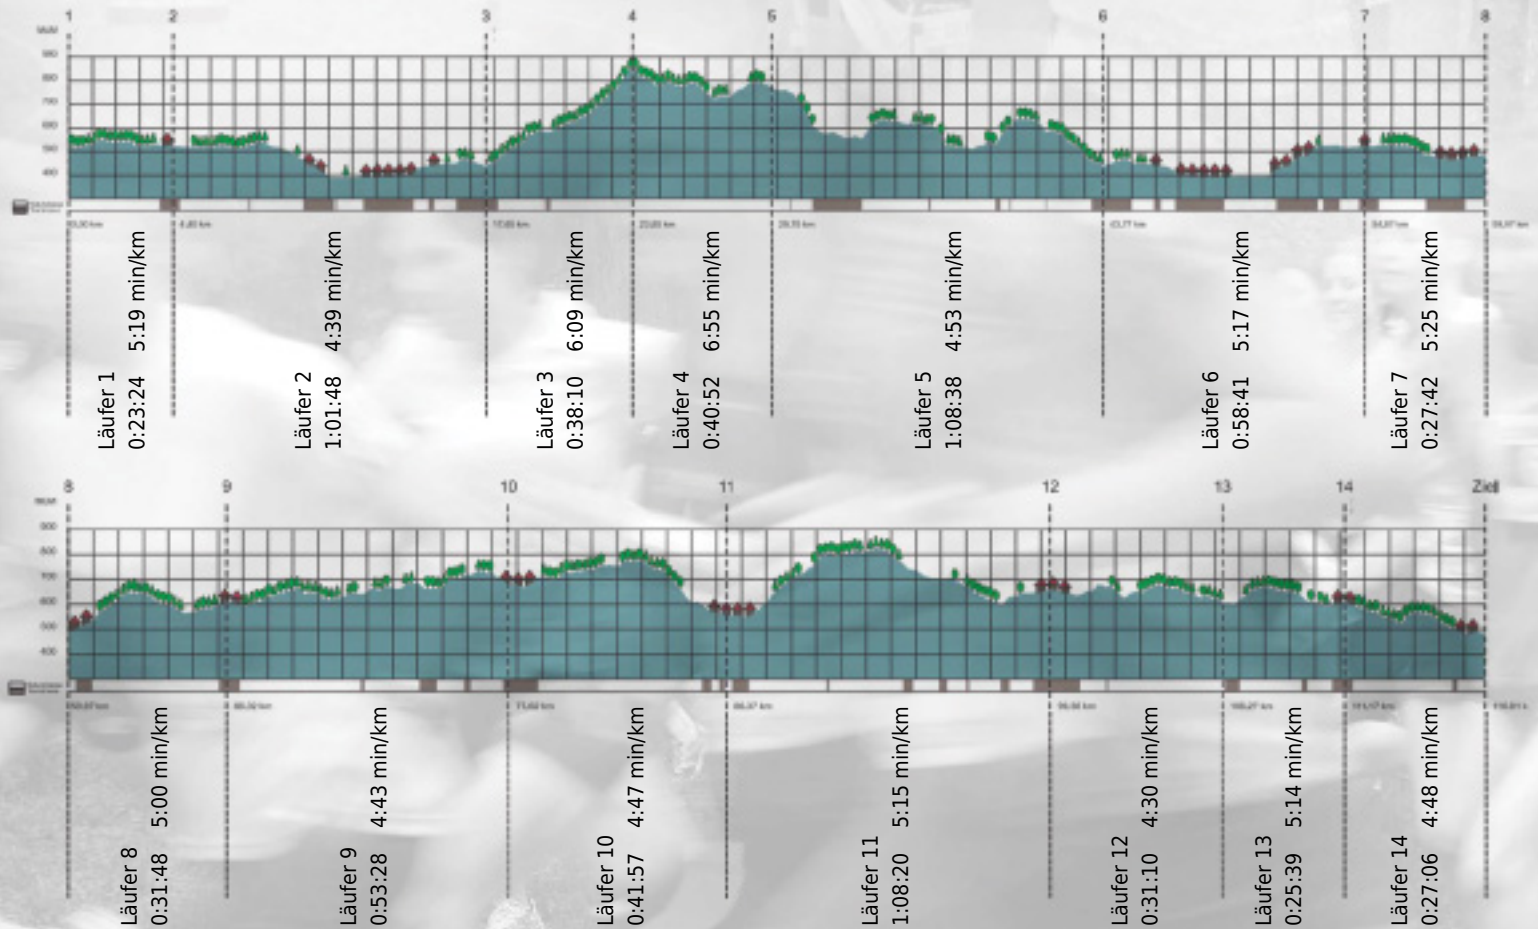

# URKUNDE

**Platz gesamt: 288**

**Platz Kategorie: 75**

**bersitzer**

**Kategorie: Langsame**

**Laufzeit: 9:58:43 h (5:07 min/km / 11.71 km/h)**

Sponsoren

Partner