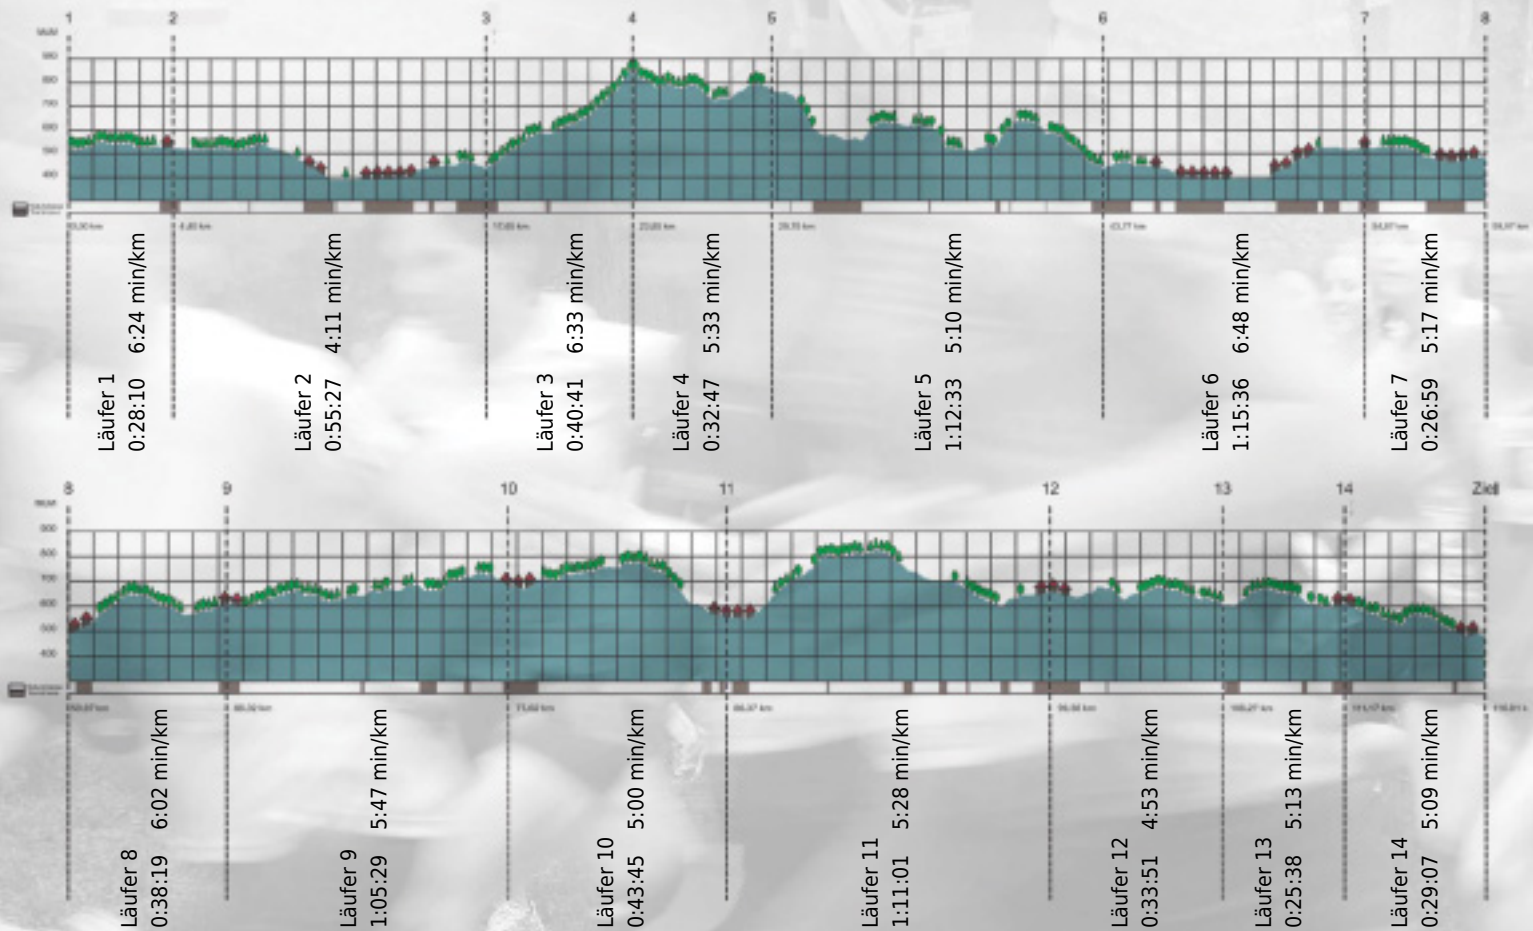

# URKUNDE

Platz gesamt: 571

Platz Kategorie: 282

## Uetlibergsprinter

Kategorie: Langsame

Laufzeit: 10:39:23 h (5:28 min/km / 10.89 km/h)

Sponsoren

ALSTOM

NZZ

Partner

teEurope