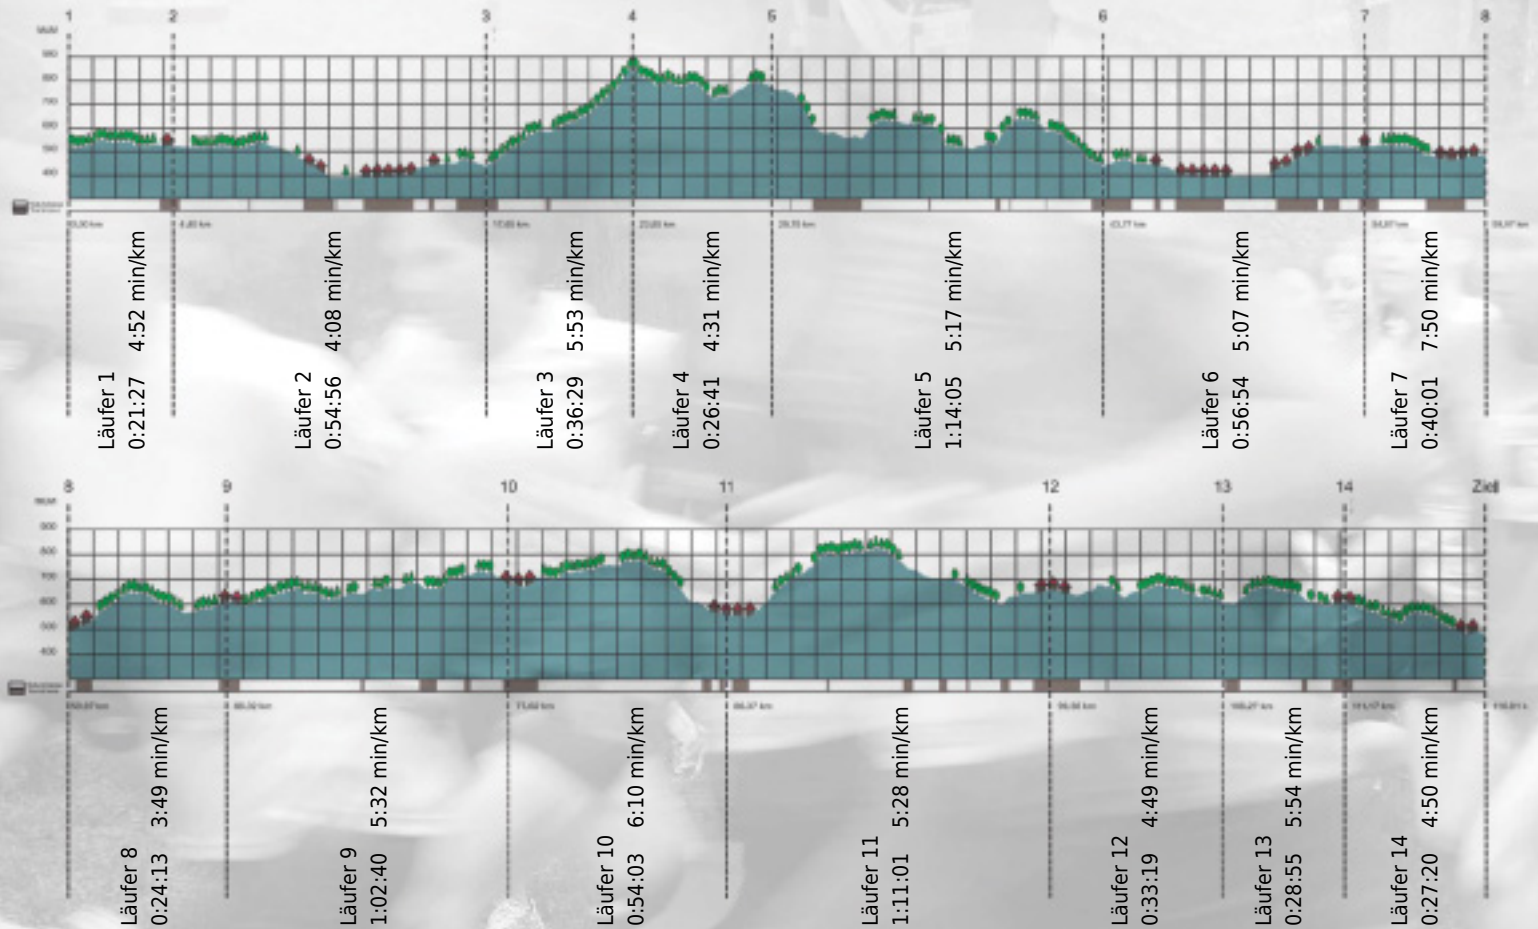

URKUNDE

Platz gesamt: 387

Platz Kategorie: 136

V-Force

Kategorie: Langsame

Laufzeit: 10:12:04 h (- min/km / - km/h)

Sponsoren

Partner