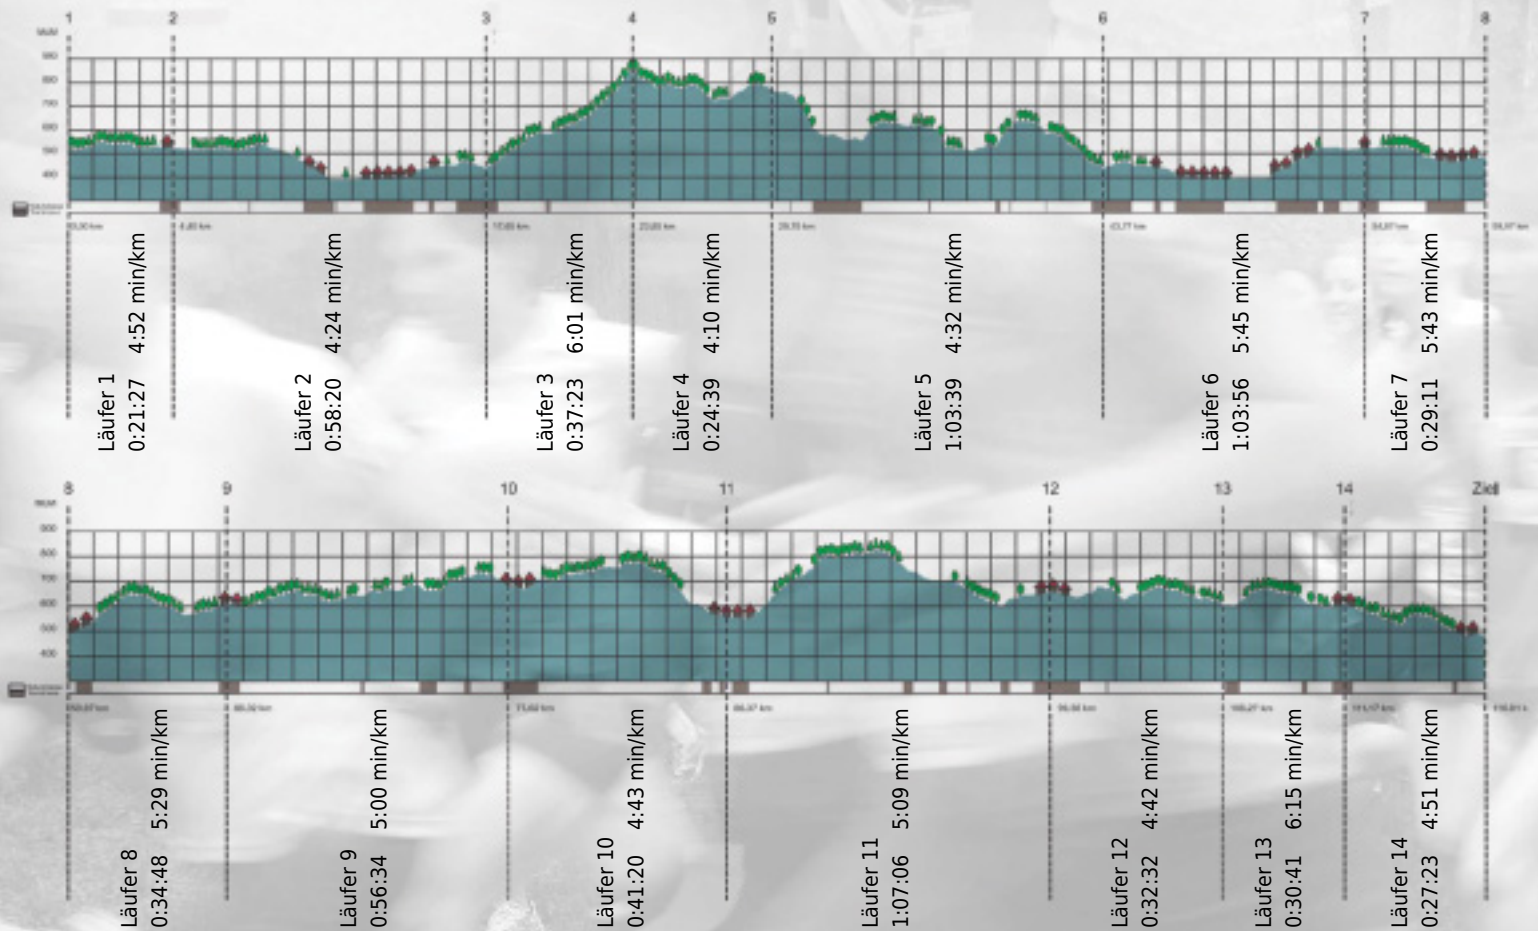

# URKUNDE

**Platz gesamt: 232**

**Platz Kategorie: 44**

## Paperlapapp

**Kategorie: Langsame**

**Laufzeit: 9:48:59 h (- min/km / - km/h)**

Sponsoren

ALSTOM

NZZ

Partner

teEurope