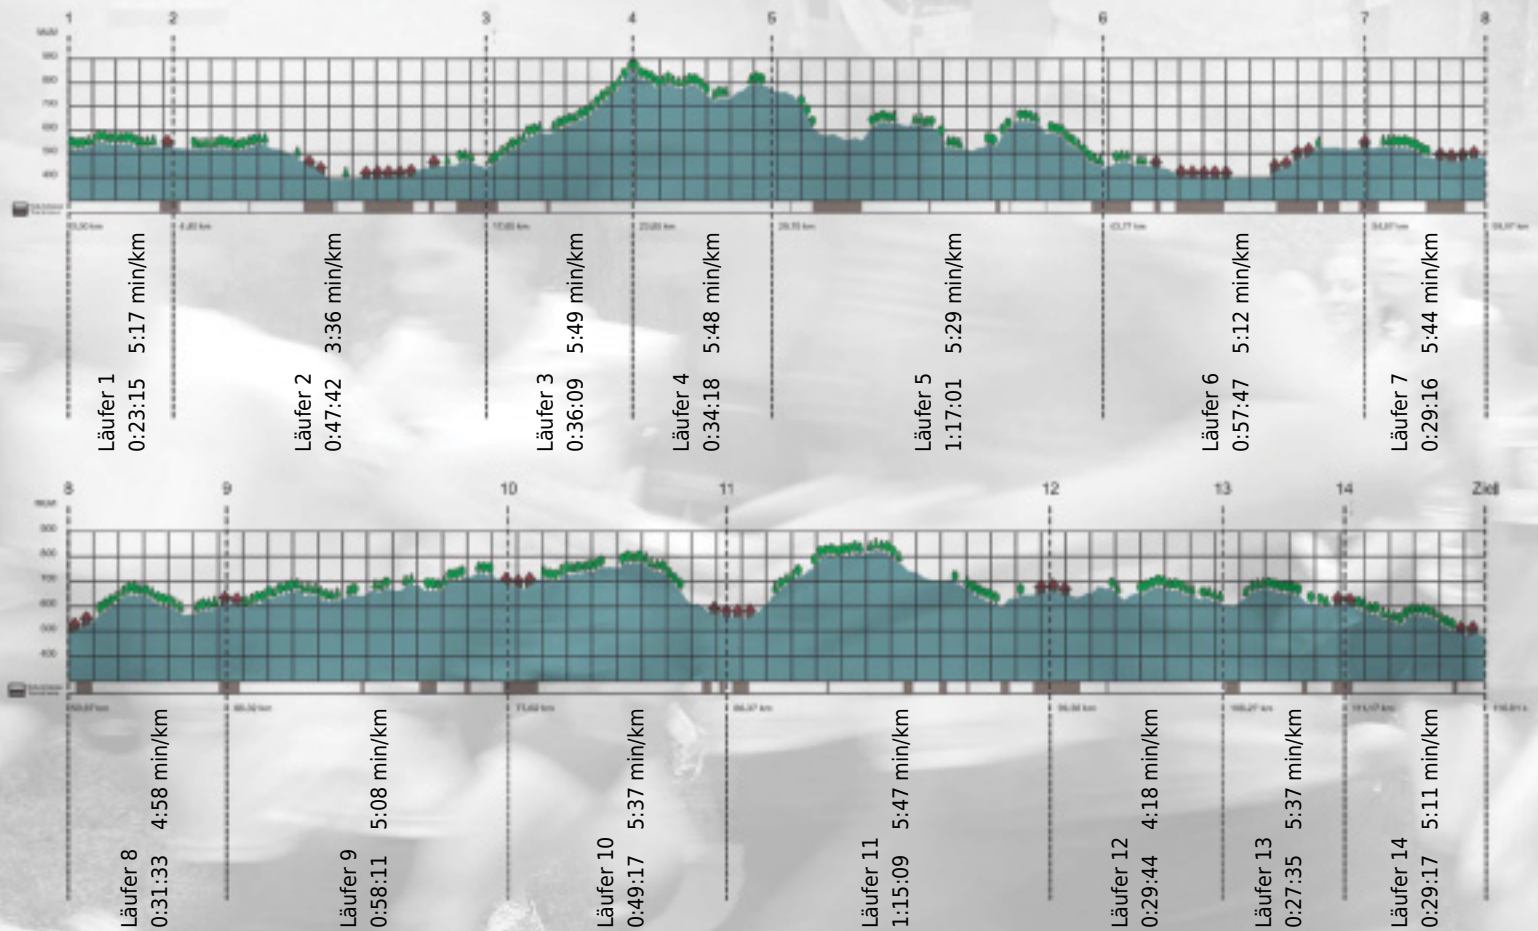

URKUNDE

Platz gesamt: 348

Platz Kategorie: 112

Weinbergturbos

Kategorie: Langsame

Laufzeit: 10:06:14 h (5:11 min/km / 11.48 km/h)

Sponsoren

ALSTOM