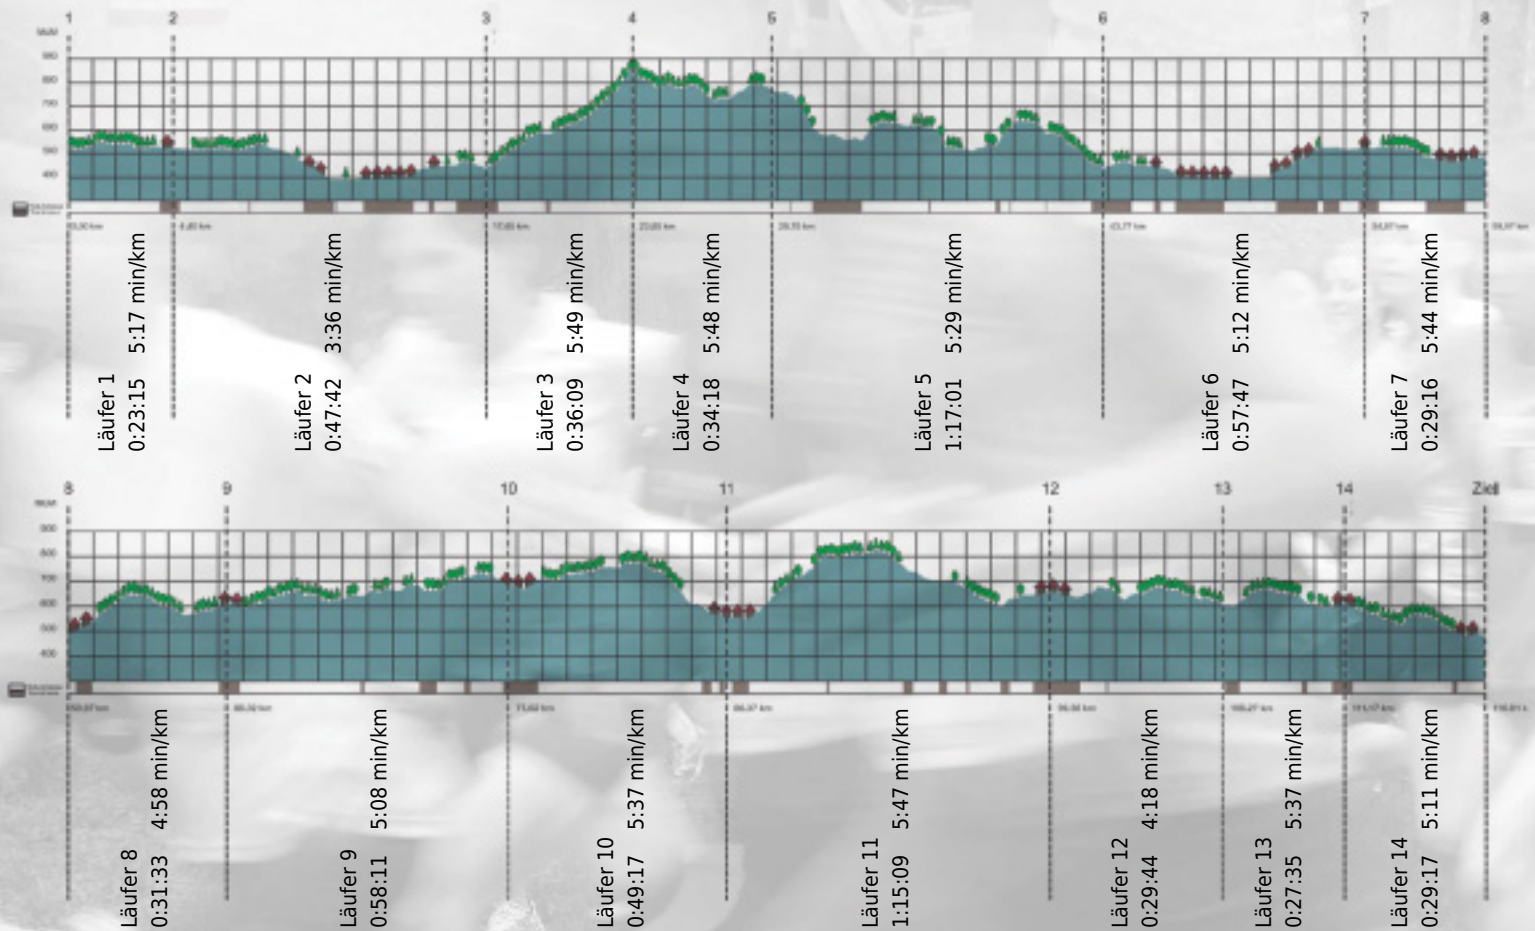

URKUNDE

Platz gesamt: 348

Platz Kategorie: 112

Weinbergturbos

Kategorie: Langsame

Laufzeit: 10:06:14 h (5:11 min/km / 11.48 km/h)

Sponsoren

ALSTOM