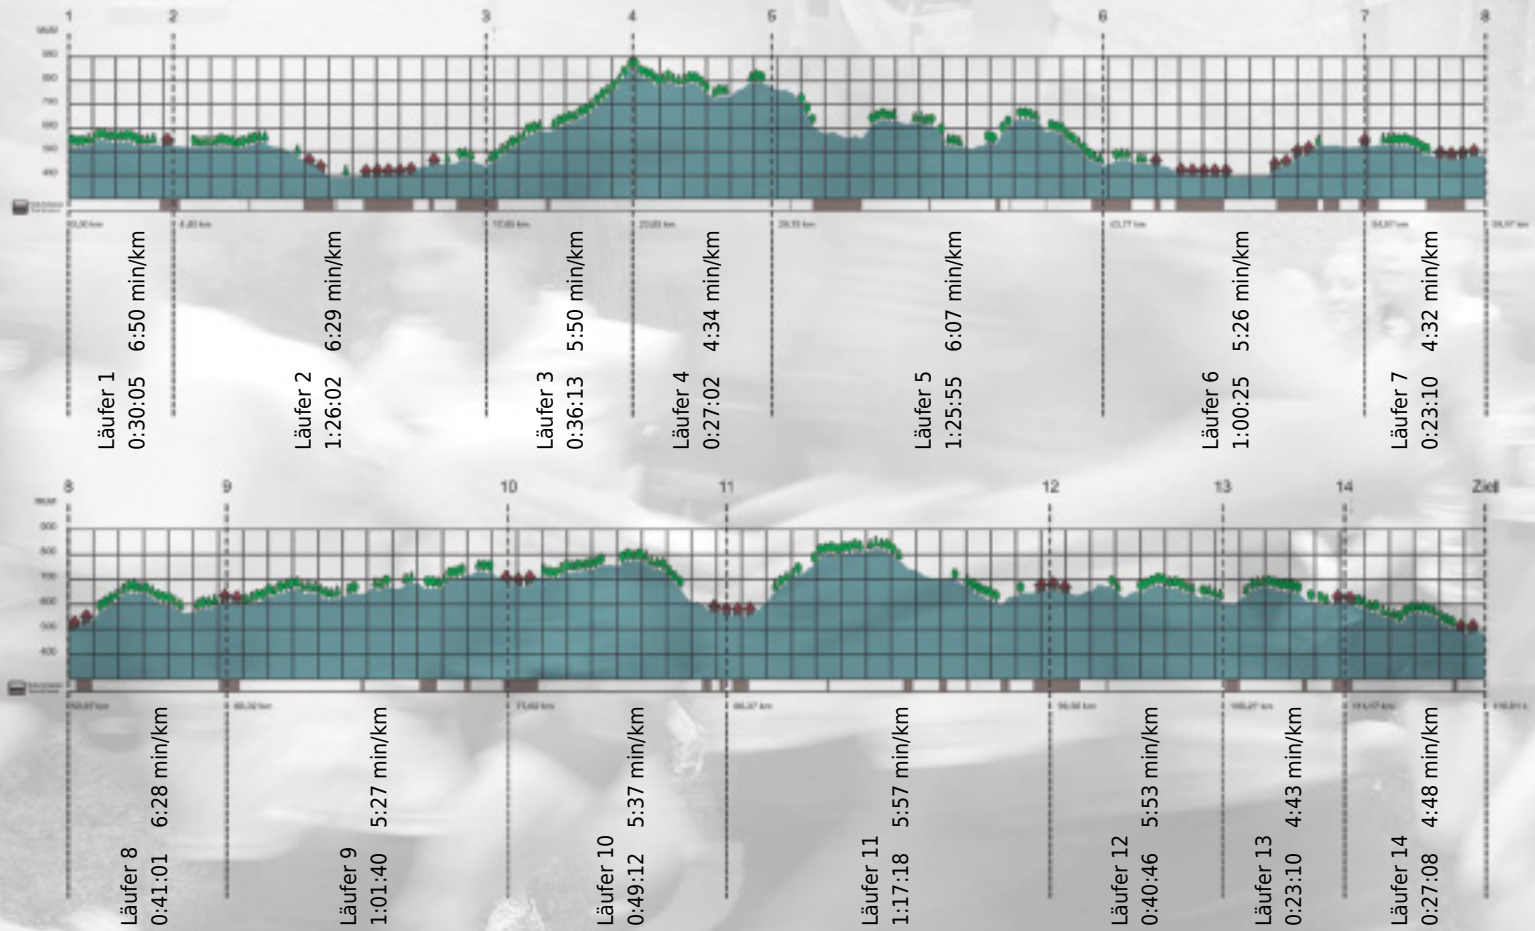

Stafette im
Grossraum
Zürich

GEDENKLAUF
WALTER HIEMEYER

URKUNDE

Platz gesamt: 704

Platz Kategorie: 403

Binzmühle in Rotation

Kategorie: Langsame

Laufzeit: 11:09:07 h (5:43 min/km / 10.40 km/h)