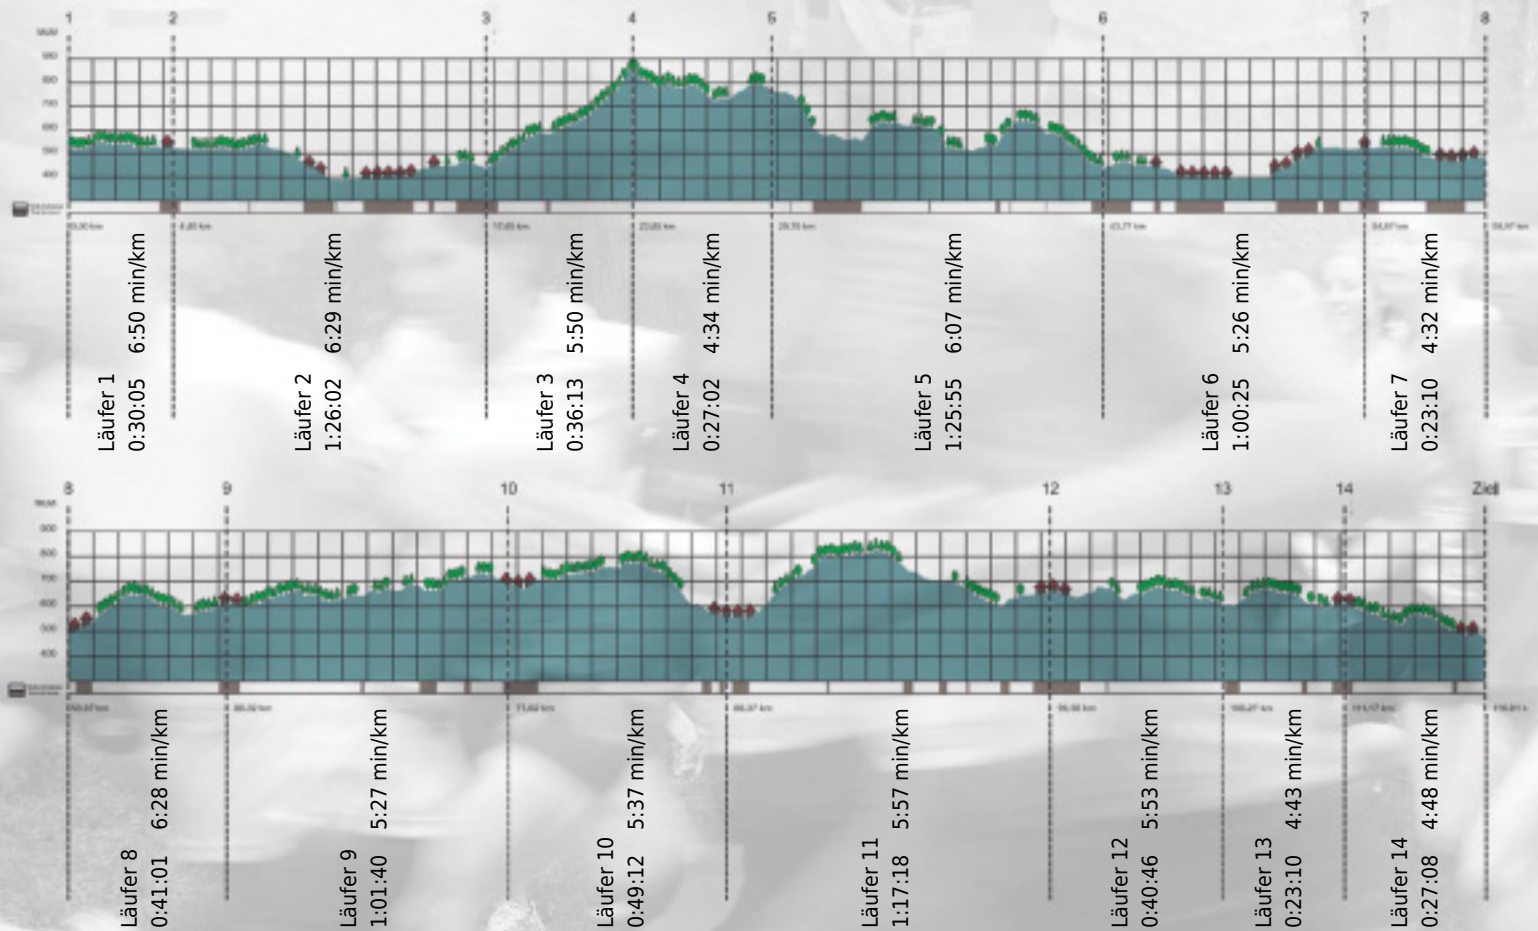

# URKUNDE

Platz gesamt: 704

Platz Kategorie: 403

## Binzmühle in Rotation

Kategorie: Langsame

Laufzeit: 11:09:07 h (5:43 min/km / 10.47 km/h)

Sponsoren

ALSTOM

NZZ

Partner