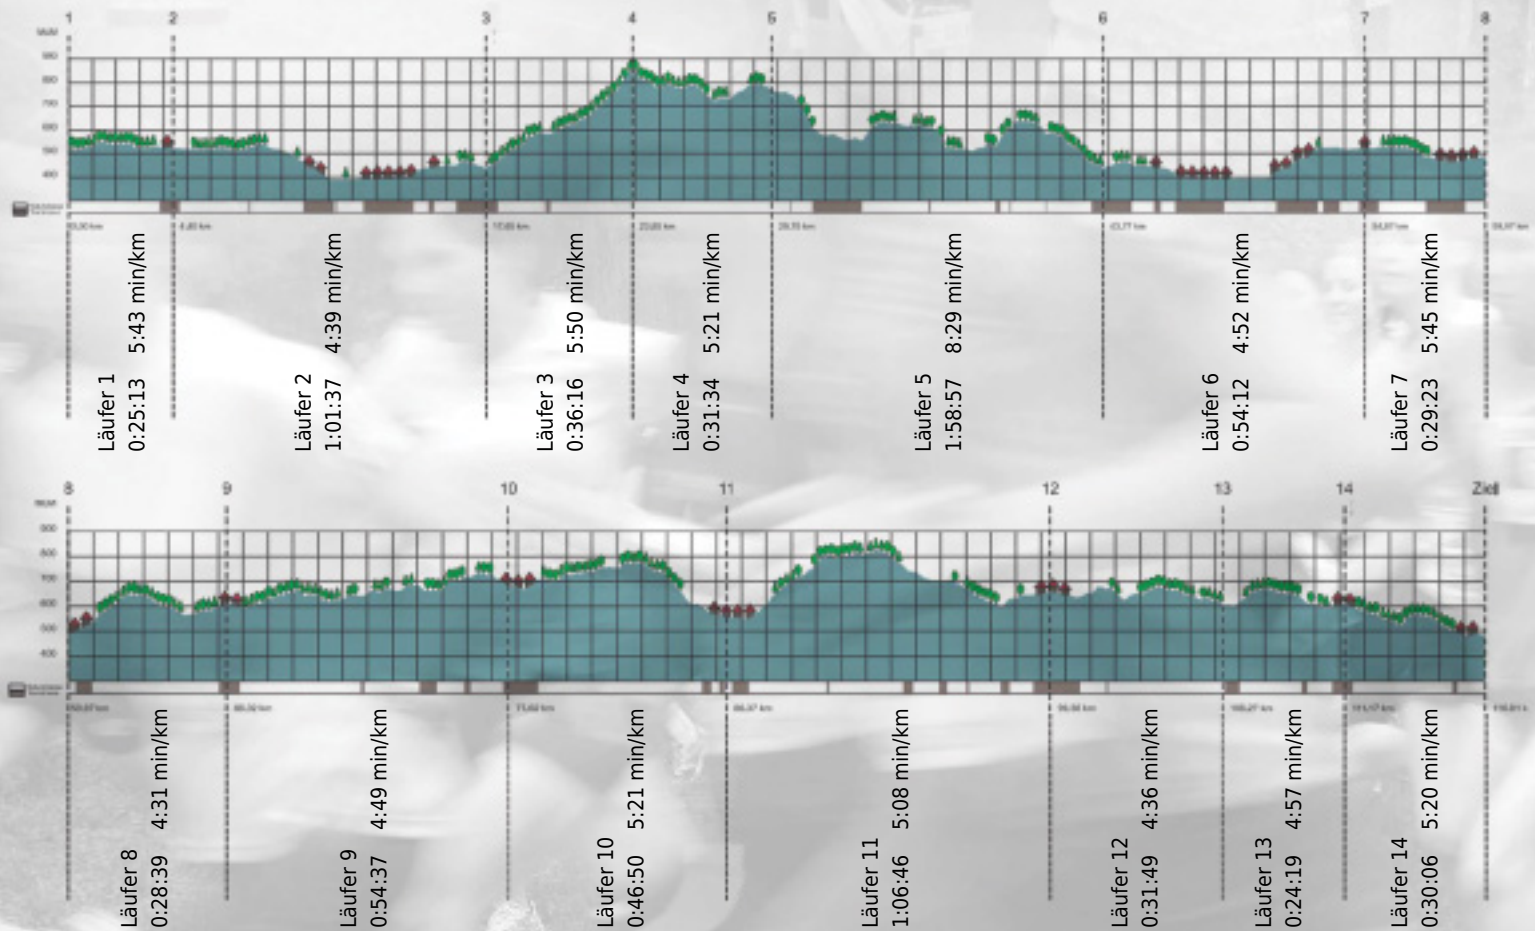

URKUNDE

Platz gesamt: 574

Platz Kategorie: 285

bratschi buoben kehren wieder

Kategorie: Langsame

Laufzeit: 10:40:18 h (5:28 min/km / 10.87 km/h)

Sponsoren

Partner