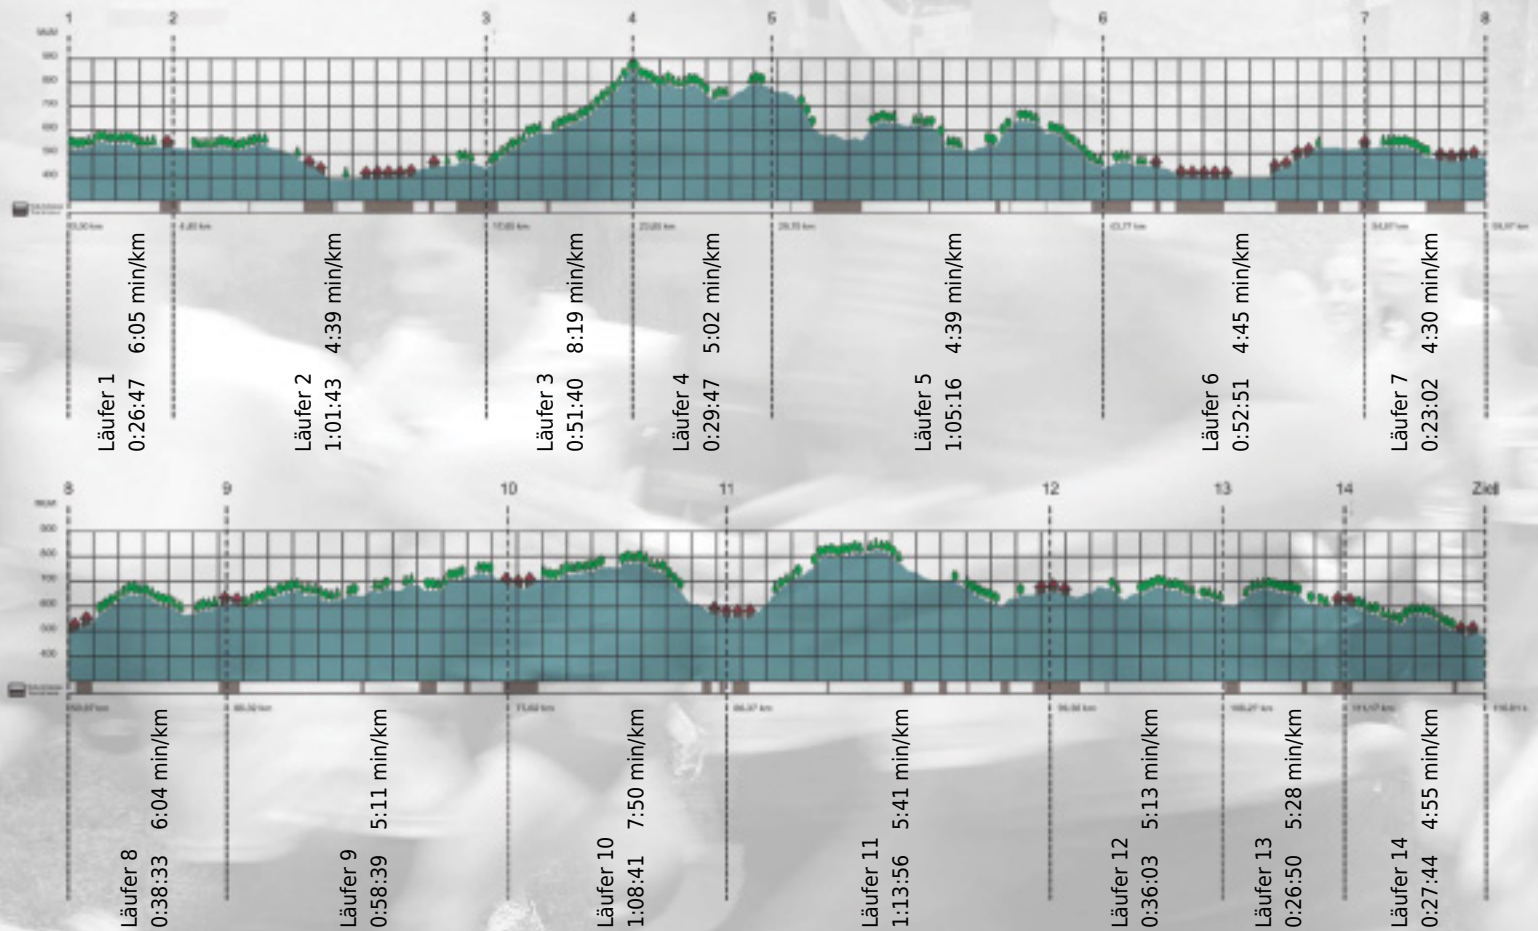

URKUNDE

Platz gesamt: 585

Platz Kategorie: 295

Capital Dynamics

Kategorie: Langsame

Laufzeit: 10:41:32 h (5:29 min/km / 10.85 km/h)

Sponsoren

Partner