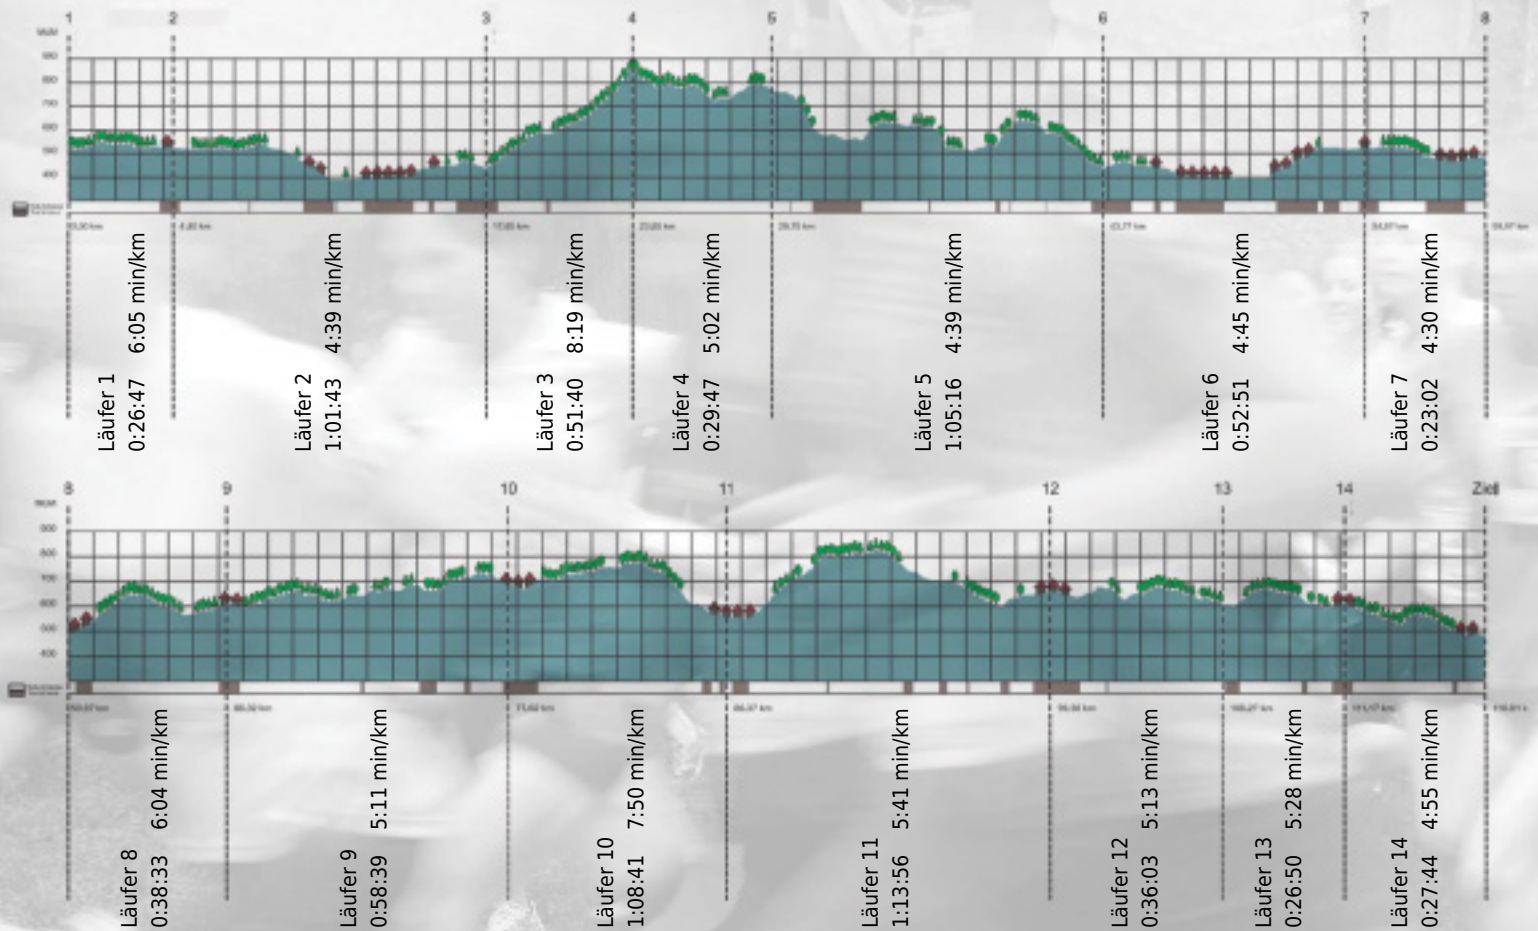

URKUNDE

Platz gesamt: 585

Platz Kategorie: 295

Capital Dynamics

Kategorie: Langsame

Laufzeit: 10:41:32 h (5:29 min/km / 10.92 km/h)

Sponsoren

Partner