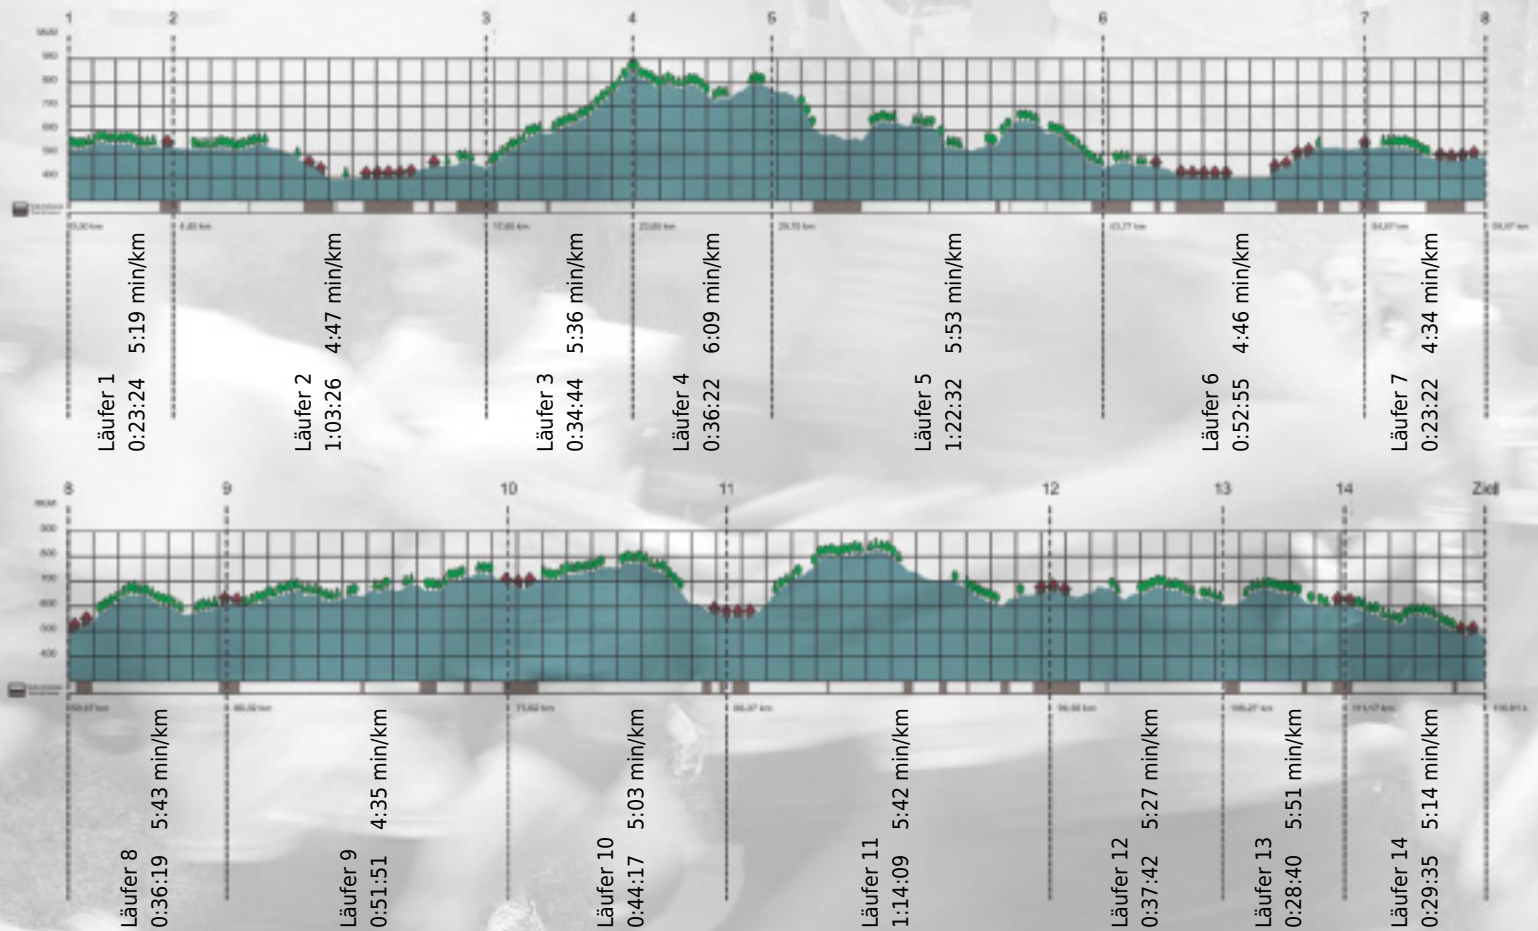

Stafette im
Grossraum
Zürich

GEDENKLAUF
WALTER HIEMEYER

URKUNDE

Platz gesamt: 435

Platz Kategorie: 172

Empa Mix

Kategorie: Langsame

Laufzeit: 10:19:18 h (5:18 min/km / 11.24 km/h)