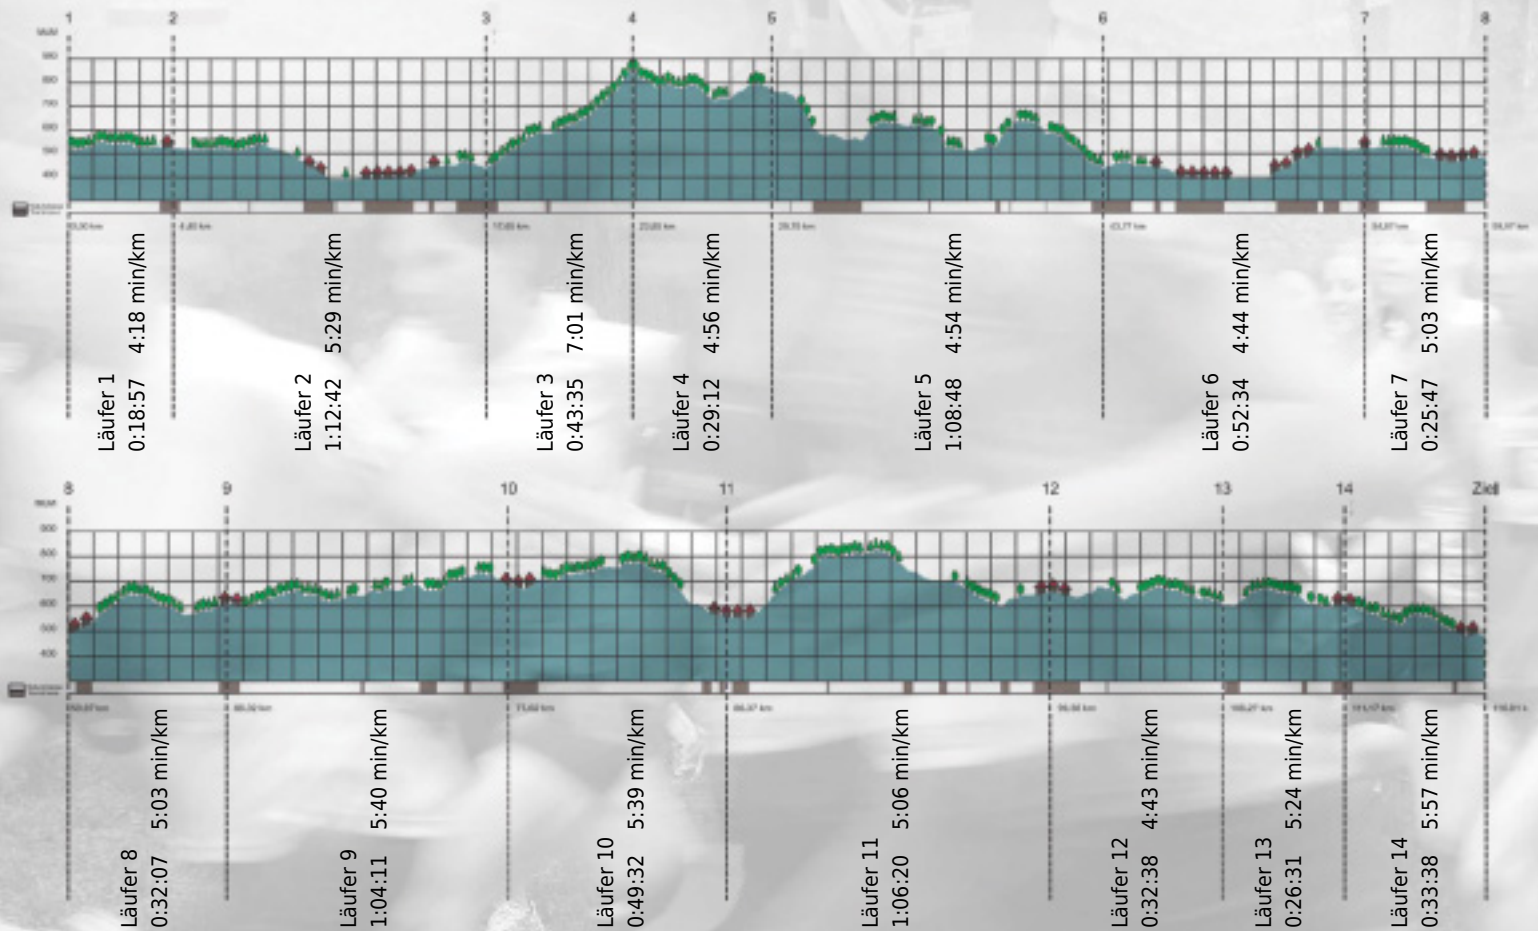

# URKUNDE

**Platz gesamt: 410**

**Platz Kategorie: 151**

## Publisisyphus

**Kategorie: Langsame**

**Laufzeit: 10:16:32 h (5:16 min/km / 11.29 km/h)**

Sponsoren

Partner