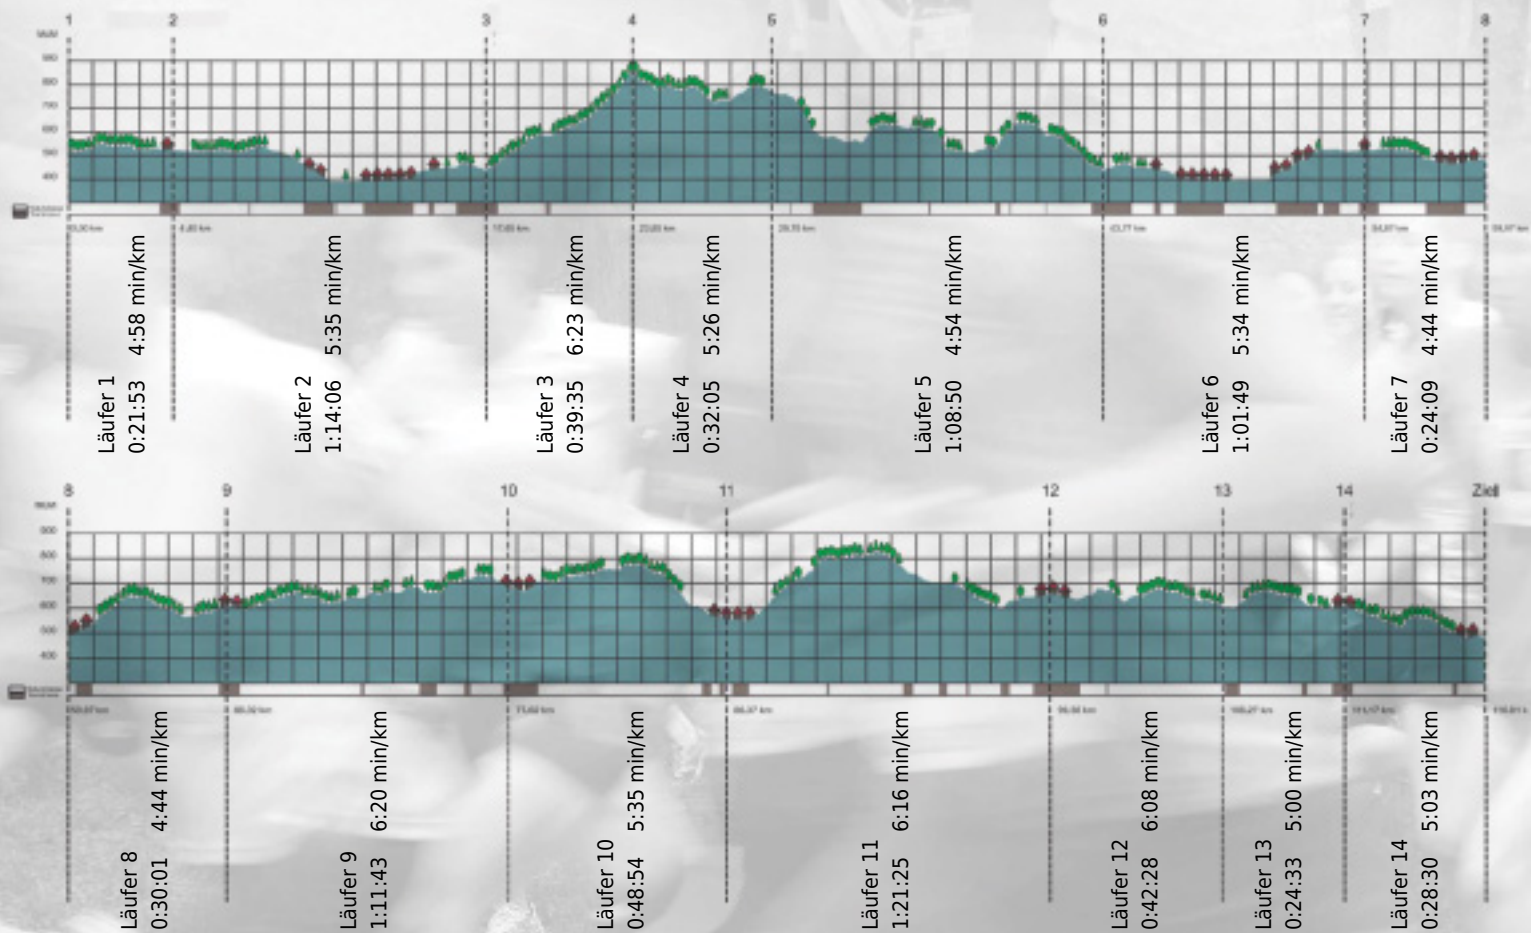

URKUNDE

Platz gesamt: 626

Platz Kategorie: 332

Faktor XIV

Kategorie: Langsame

Laufzeit: 10:50:01 h (- min/km / - km/h)

Sponsoren

ALSTOM