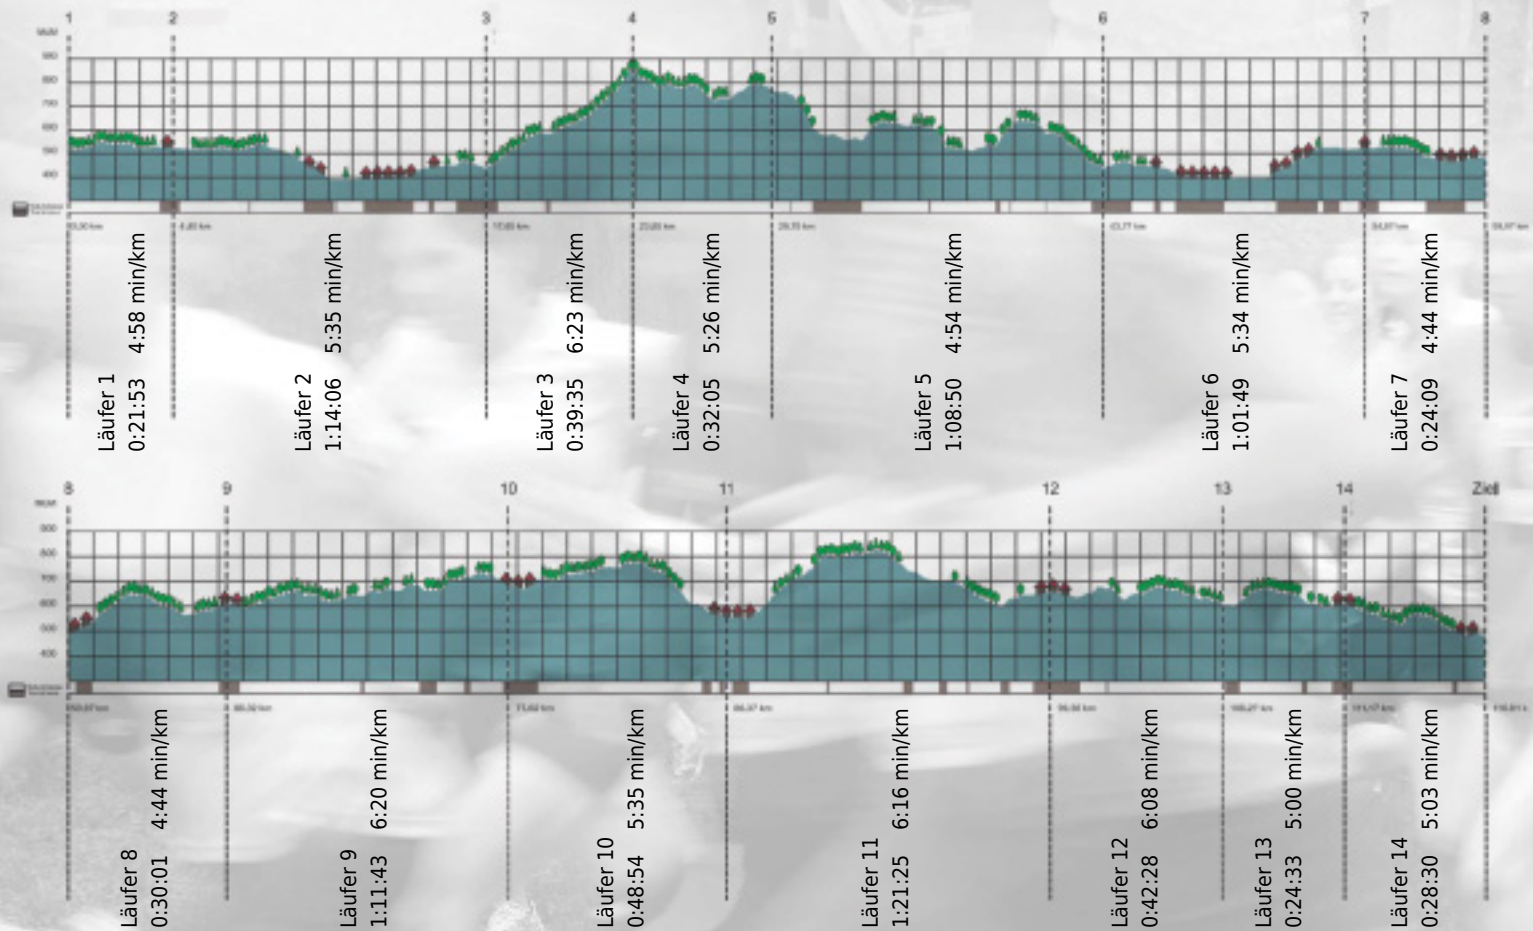

URKUNDE

Platz gesamt: 626

Platz Kategorie: 332

Faktor XIV

Kategorie: Langsame

Laufzeit: 10:50:01 h (5:33 min/km / 10.71 km/h)

Sponsoren

ALSTOM