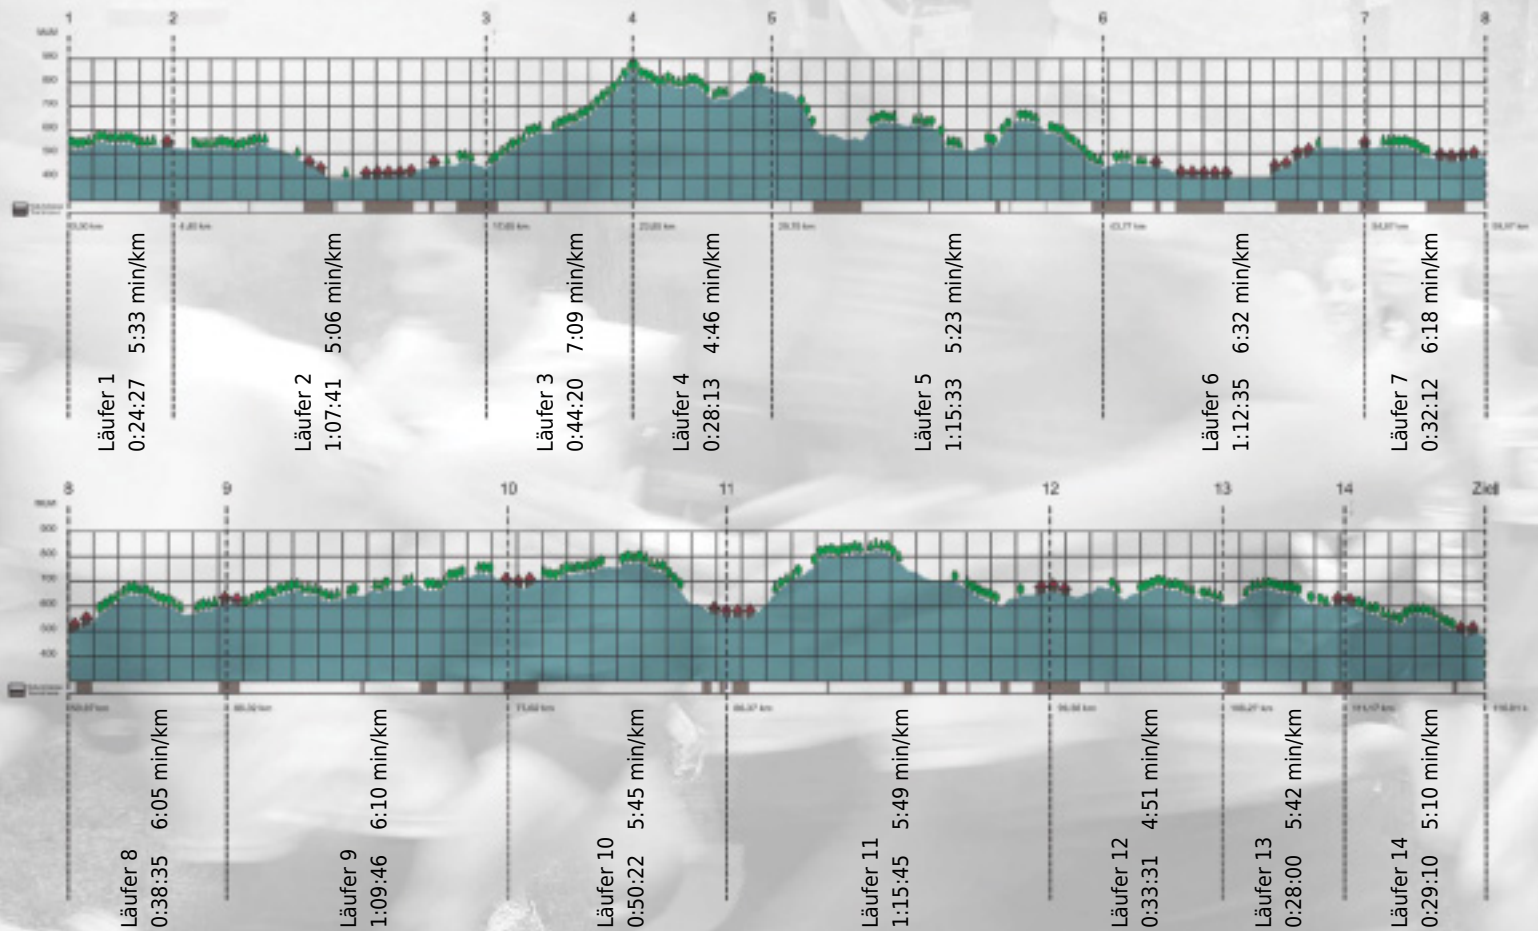

URKUNDE

Platz gesamt: 708

Platz Kategorie: 407

Hifo Hitchhikers

Kategorie: Langsame

Laufzeit: 11:10:10 h (5:44 min/km / 10.39 km/h)

Sponsoren

ALSTOM