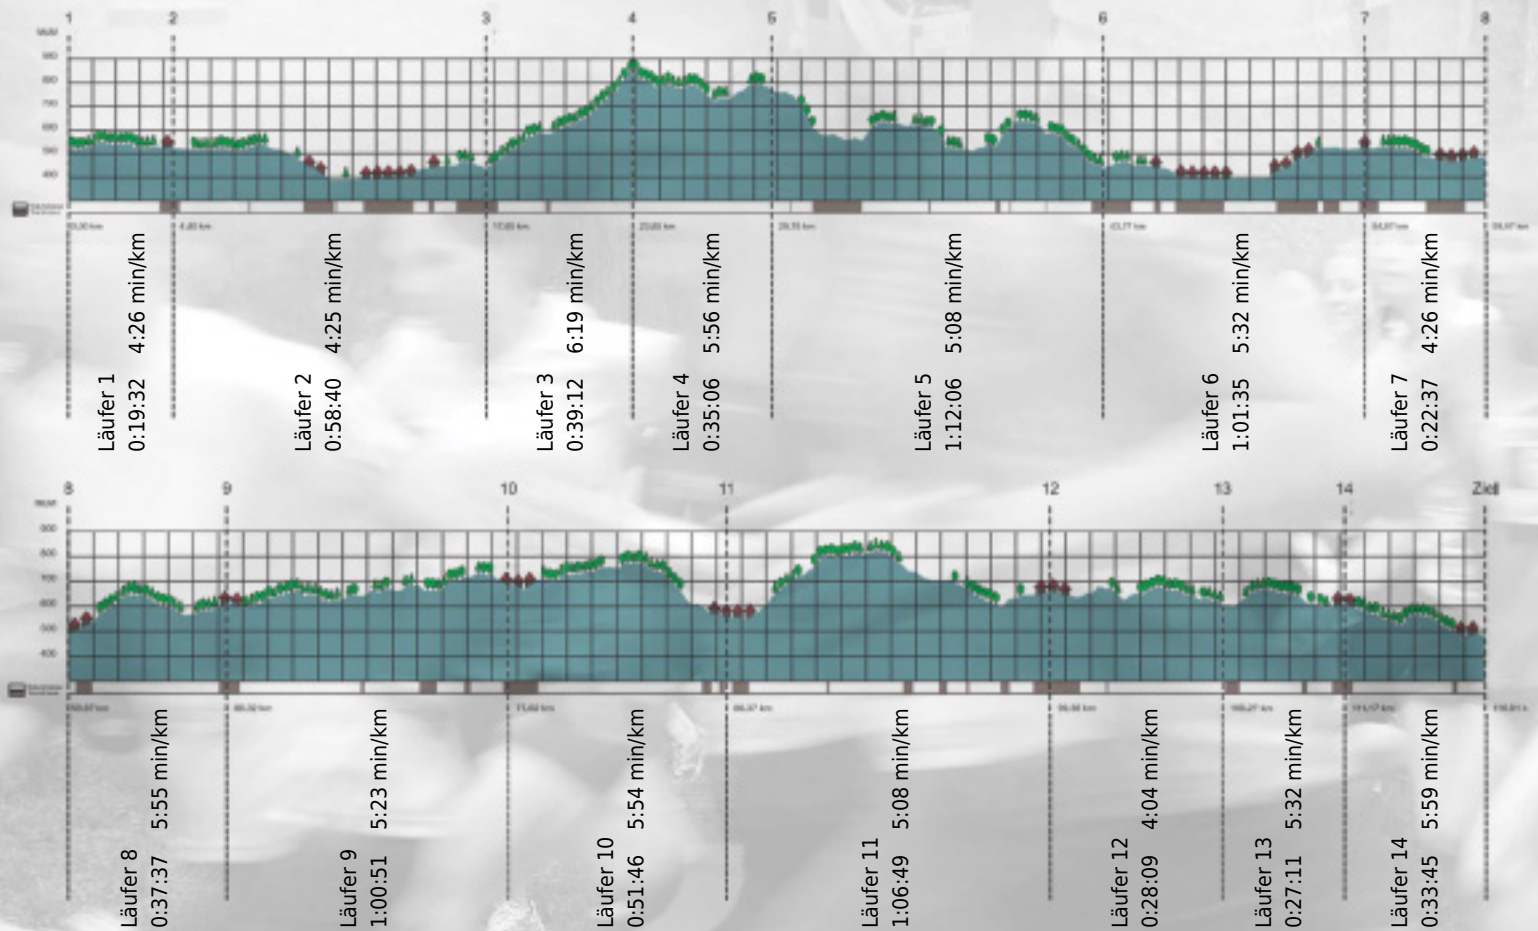

# URKUNDE

**Platz gesamt: 403**

**Platz Kategorie: 147**

## IMPact

**Kategorie: Langsame**

**Laufzeit: 10:14:56 h (5:15 min/km / 11.32 km/h)**

Sponsoren

ALSTOM

NZZ

Partner

teEurope