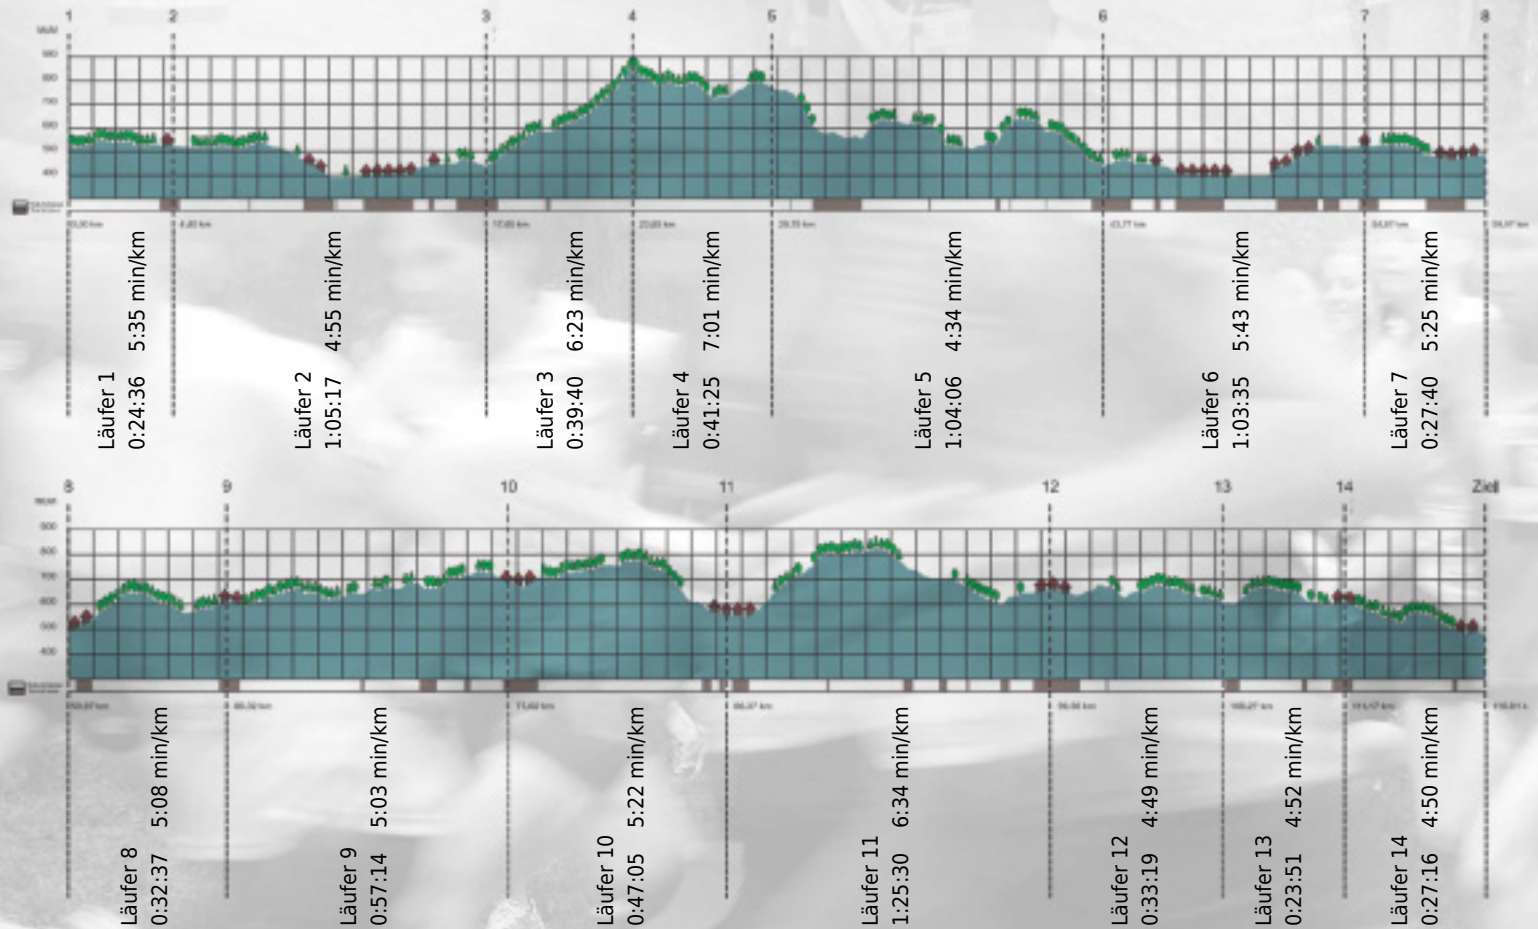

URKUNDE

Platz gesamt: 533

Platz Kategorie: 251

Julius Bär SlowUp

Kategorie: Langsame

Laufzeit: 10:33:11 h (- min/km / - km/h)

Sponsoren

ALSTOM