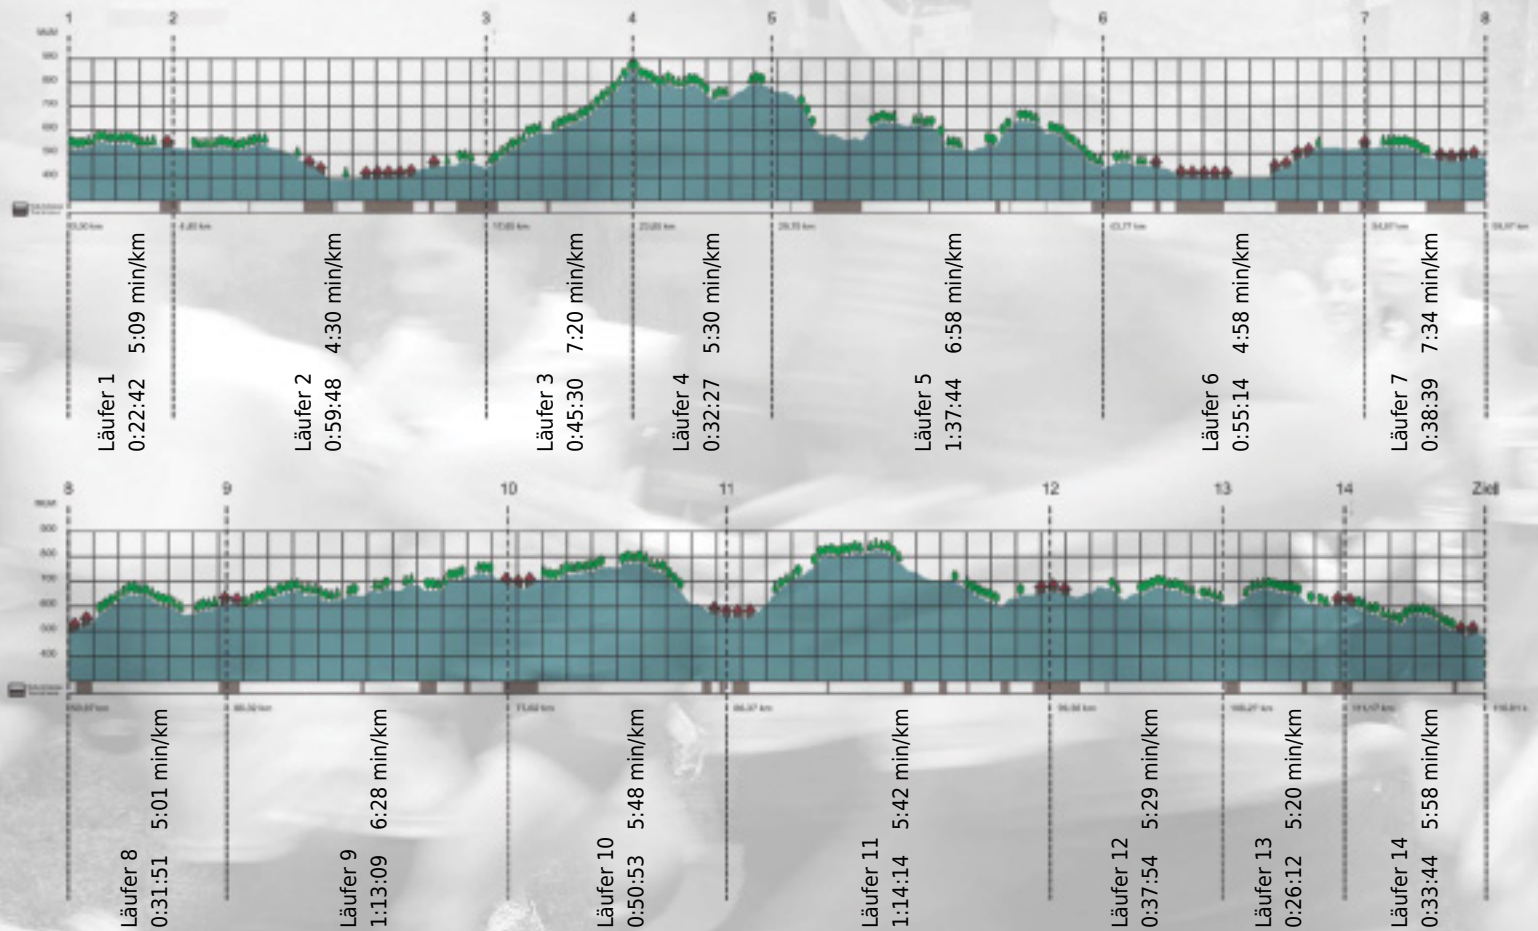

URKUNDE

Platz gesamt: 732

Platz Kategorie: 428

Sciamani

Kategorie: Langsame

Laufzeit: 11:20:01 h (5:49 min/km / 10.24 km/h)

Sponsoren

Partner