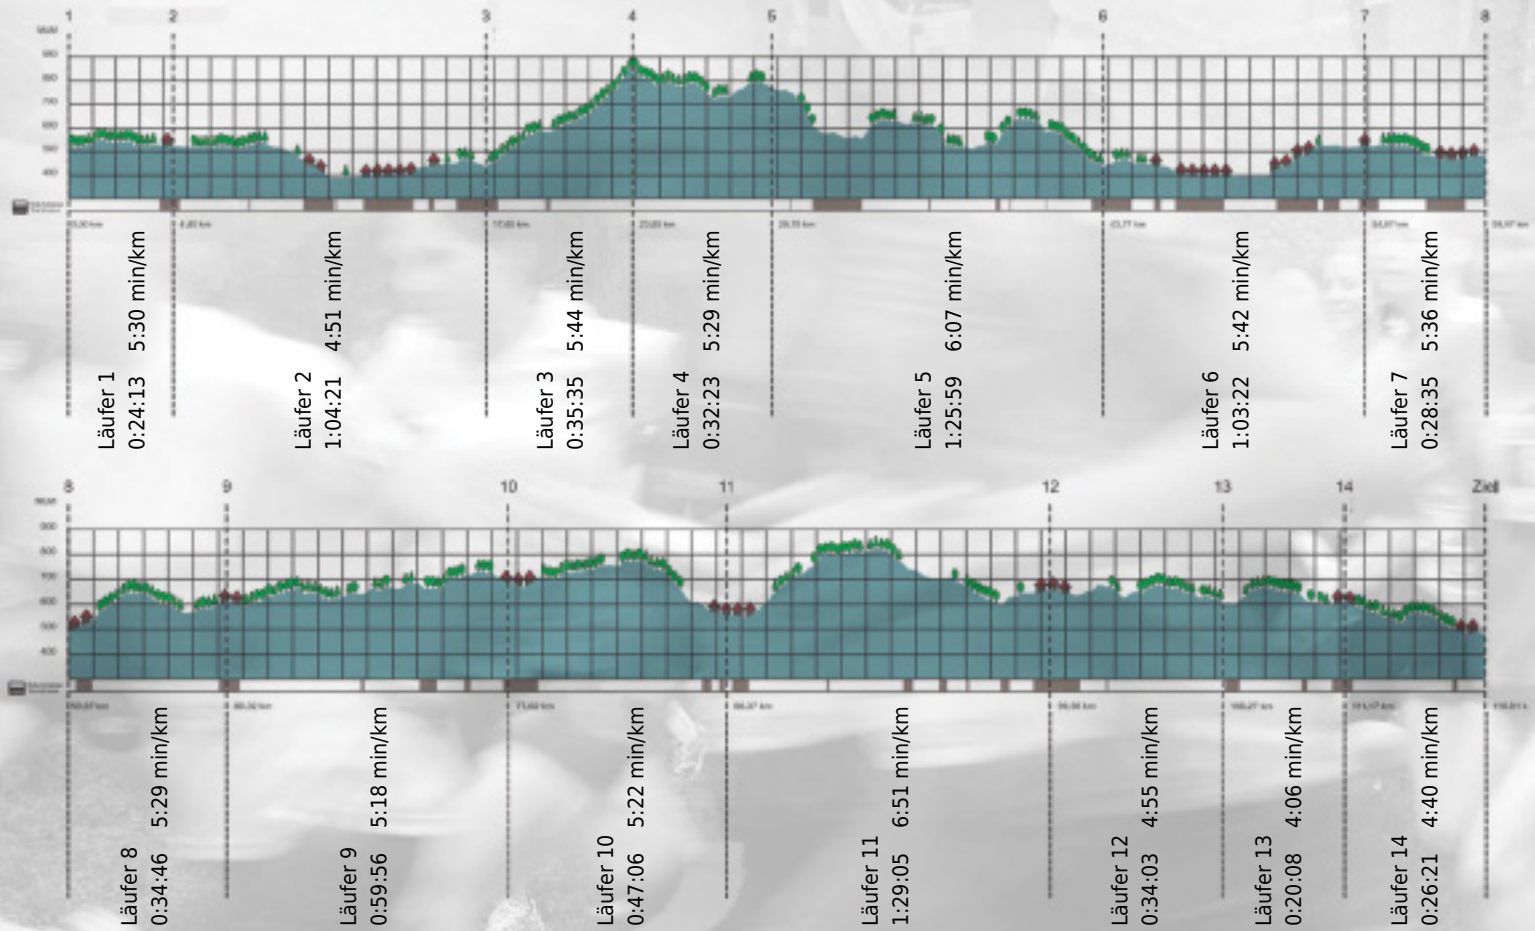

# URKUNDE

**Platz gesamt: 604**

**Platz Kategorie: 312**

## KPMG Tax Express

**Kategorie: Langsame**

**Laufzeit: 10:45:53 h (5:31 min/km / 10.78 km/h)**

Sponsoren

Partner

Zürich den 09.Mai 2011