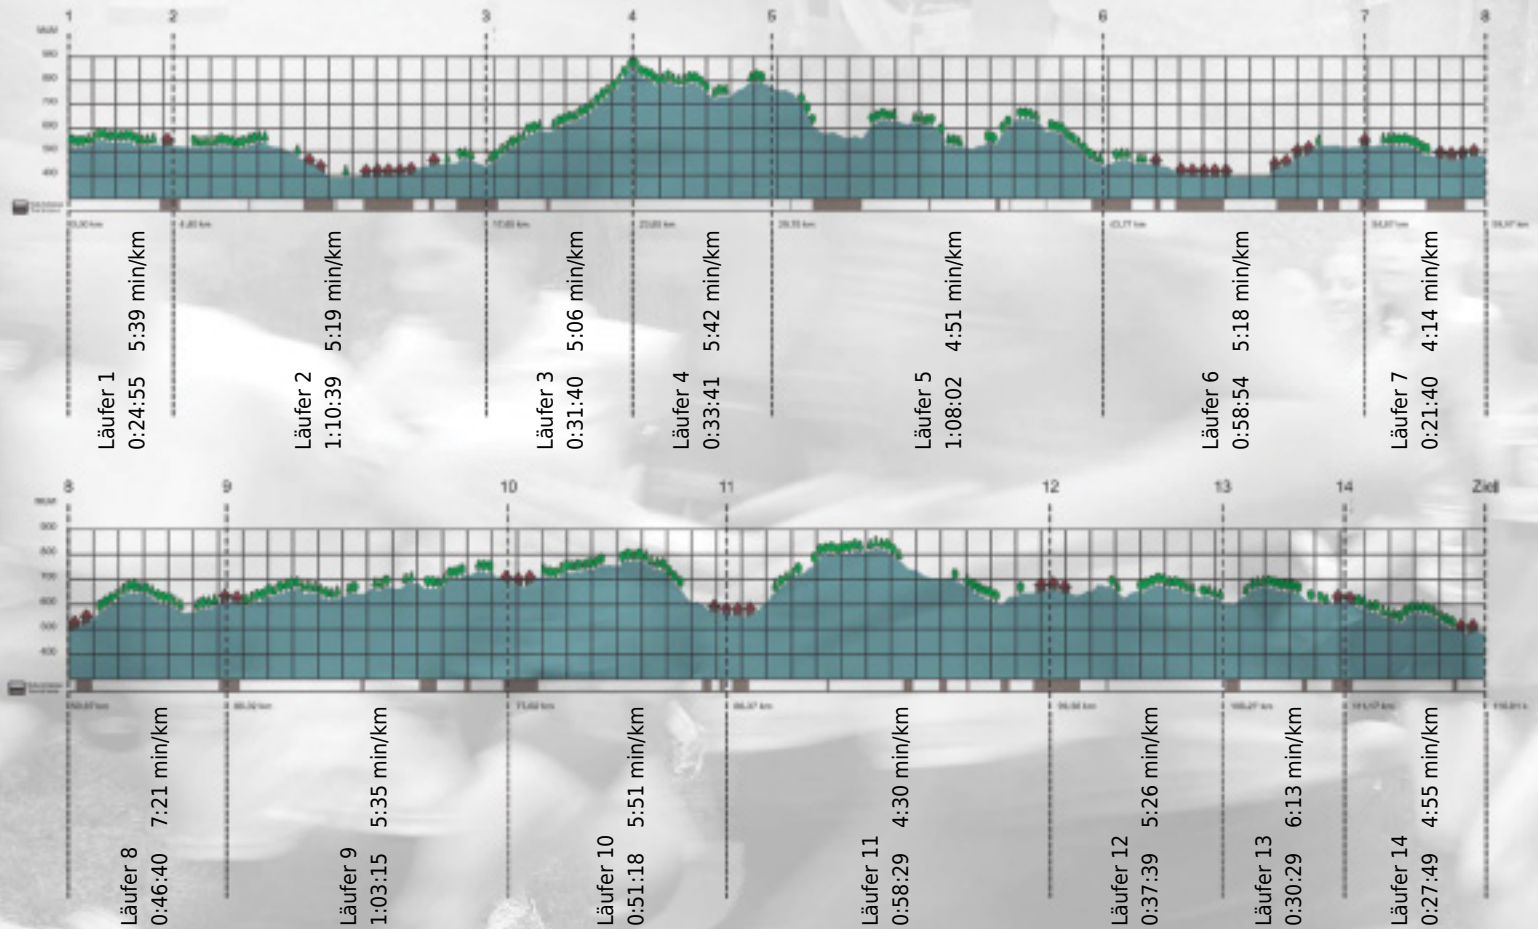

# URKUNDE

**Platz gesamt: 474**

**Platz Kategorie: 201**

## Neurun

**Kategorie: Langsame**

**Laufzeit: 10:25:10 h (5:21 min/km / 11.13 km/h)**

Sponsoren

Partner