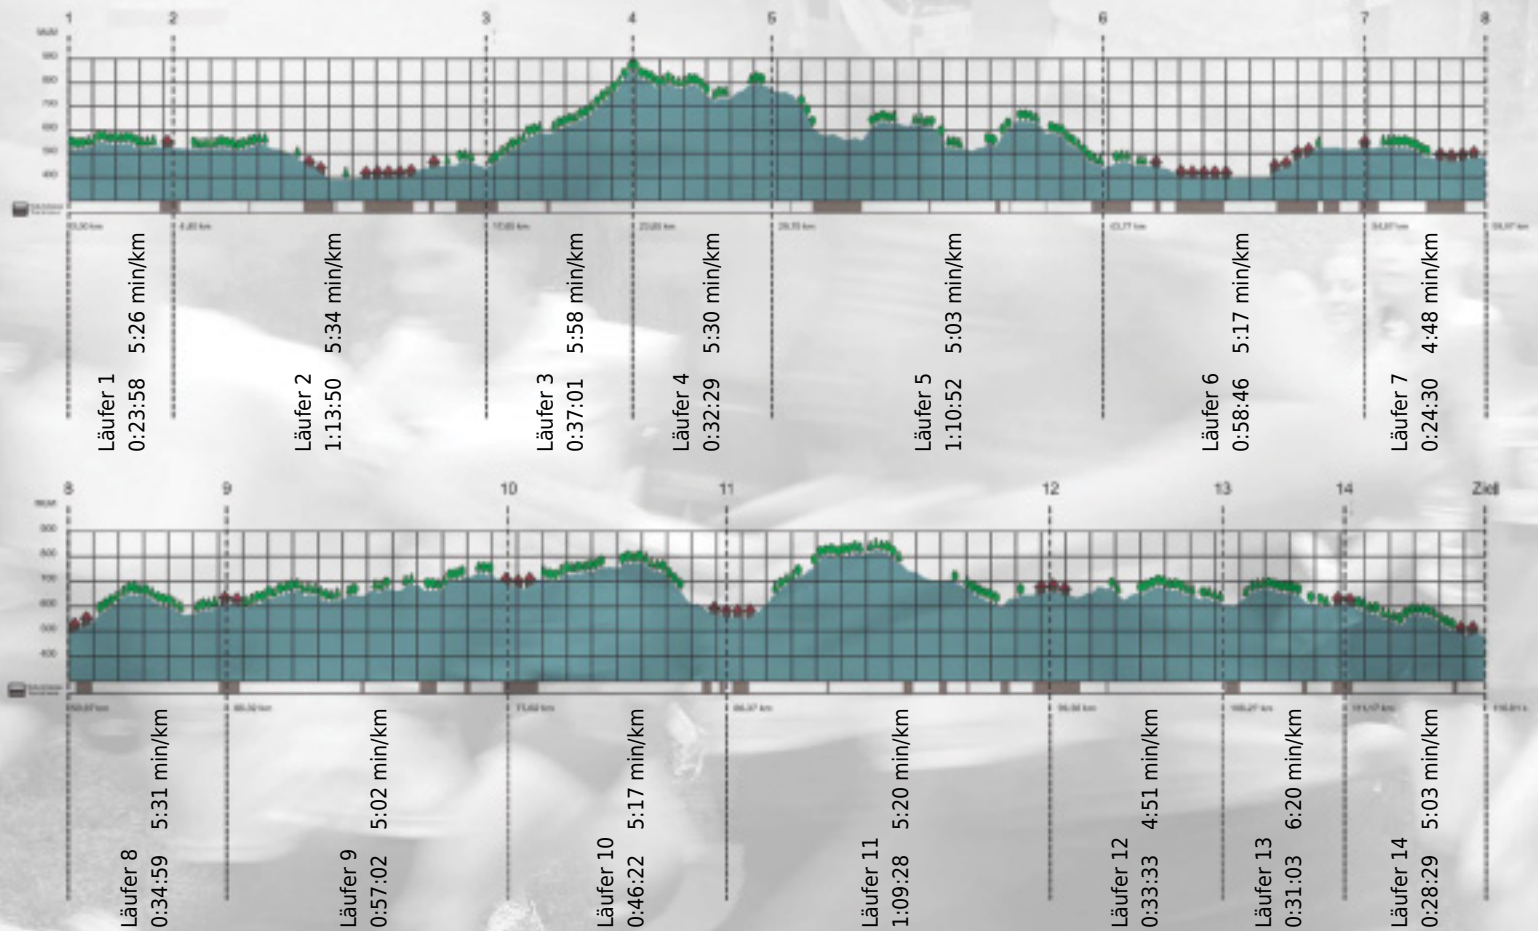

# URKUNDE

**Platz gesamt: 453**

**Platz Kategorie: 184**

## SF-Labs

**Kategorie: Langsame**

**Laufzeit: 10:22:22 h (5:19 min/km / 11.18 km/h)**

Sponsoren

Partner