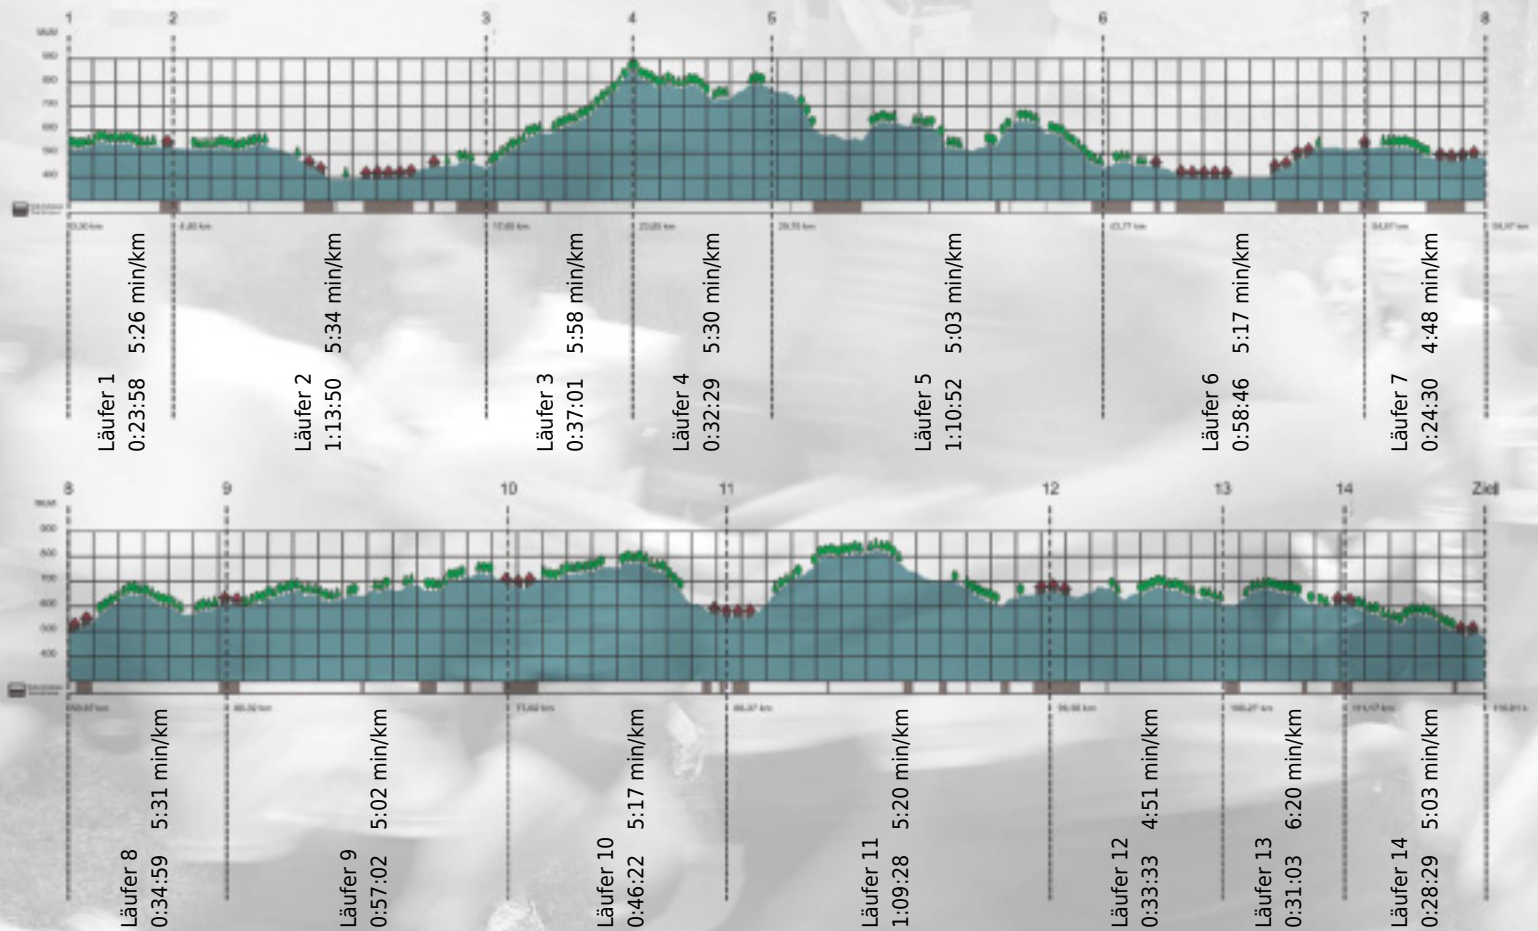

URKUNDE

Platz gesamt: 453

Platz Kategorie: 184

SF-Labs

Kategorie: Langsame

Laufzeit: 10:22:22 h (- min/km / - km/h)

Sponsoren

Partner