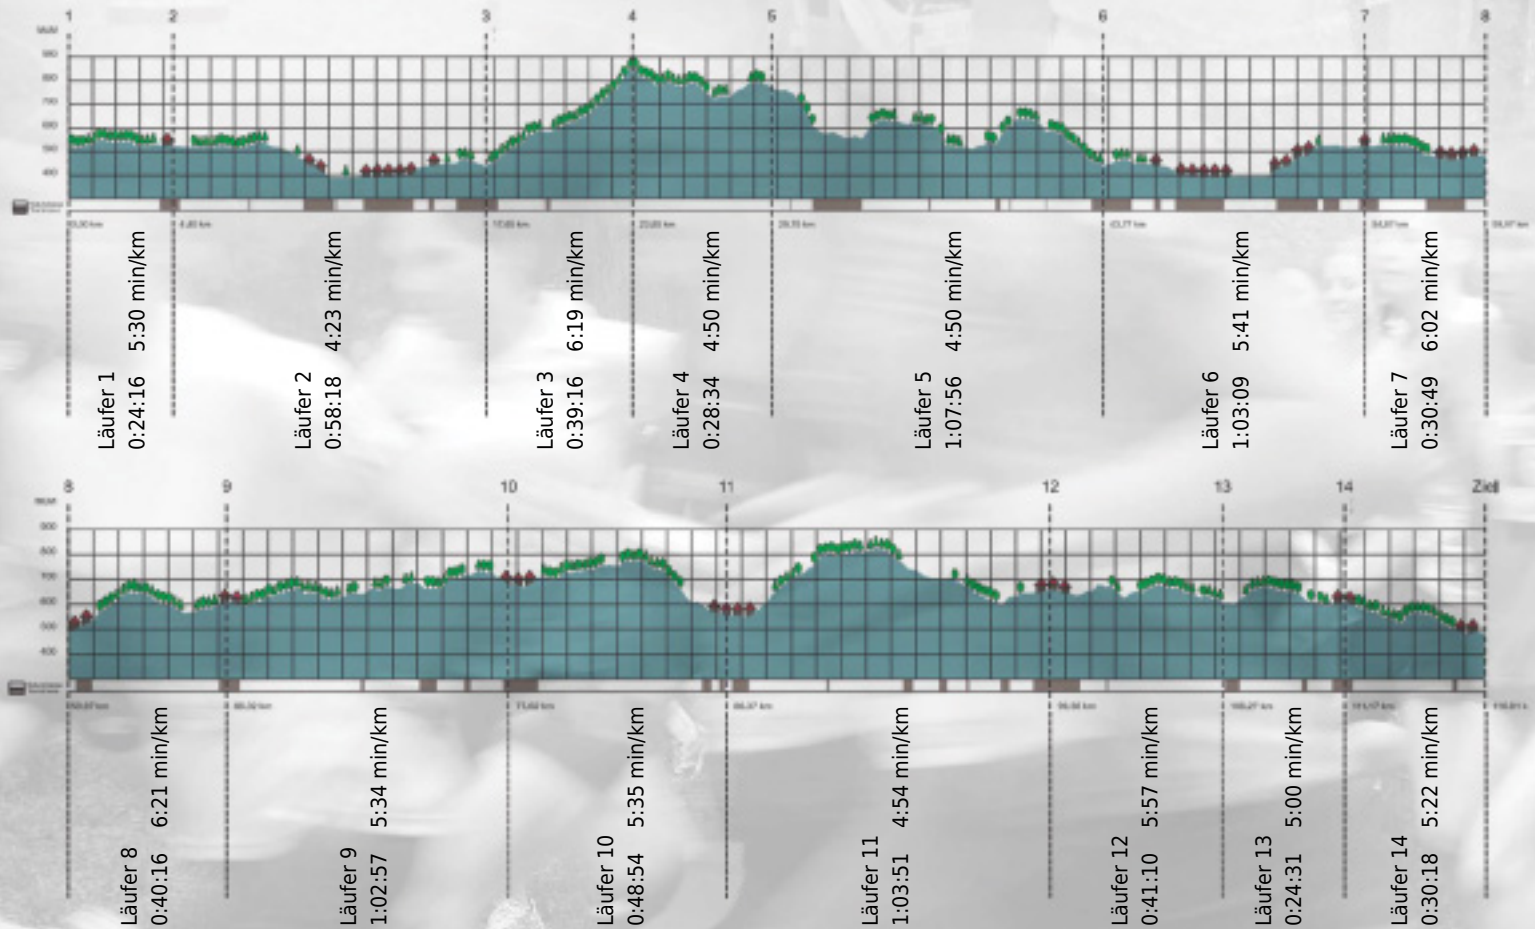

Stafette im
Grossraum
Zürich

GEDENKLAUF
WALTER HIEMEYER

URKUNDE

Platz gesamt: 468

Platz Kategorie: 196

pfl egimuri.ch

Kategorie: Langsame

Laufzeit: 10:24:15 h (- min/km / - km/h)