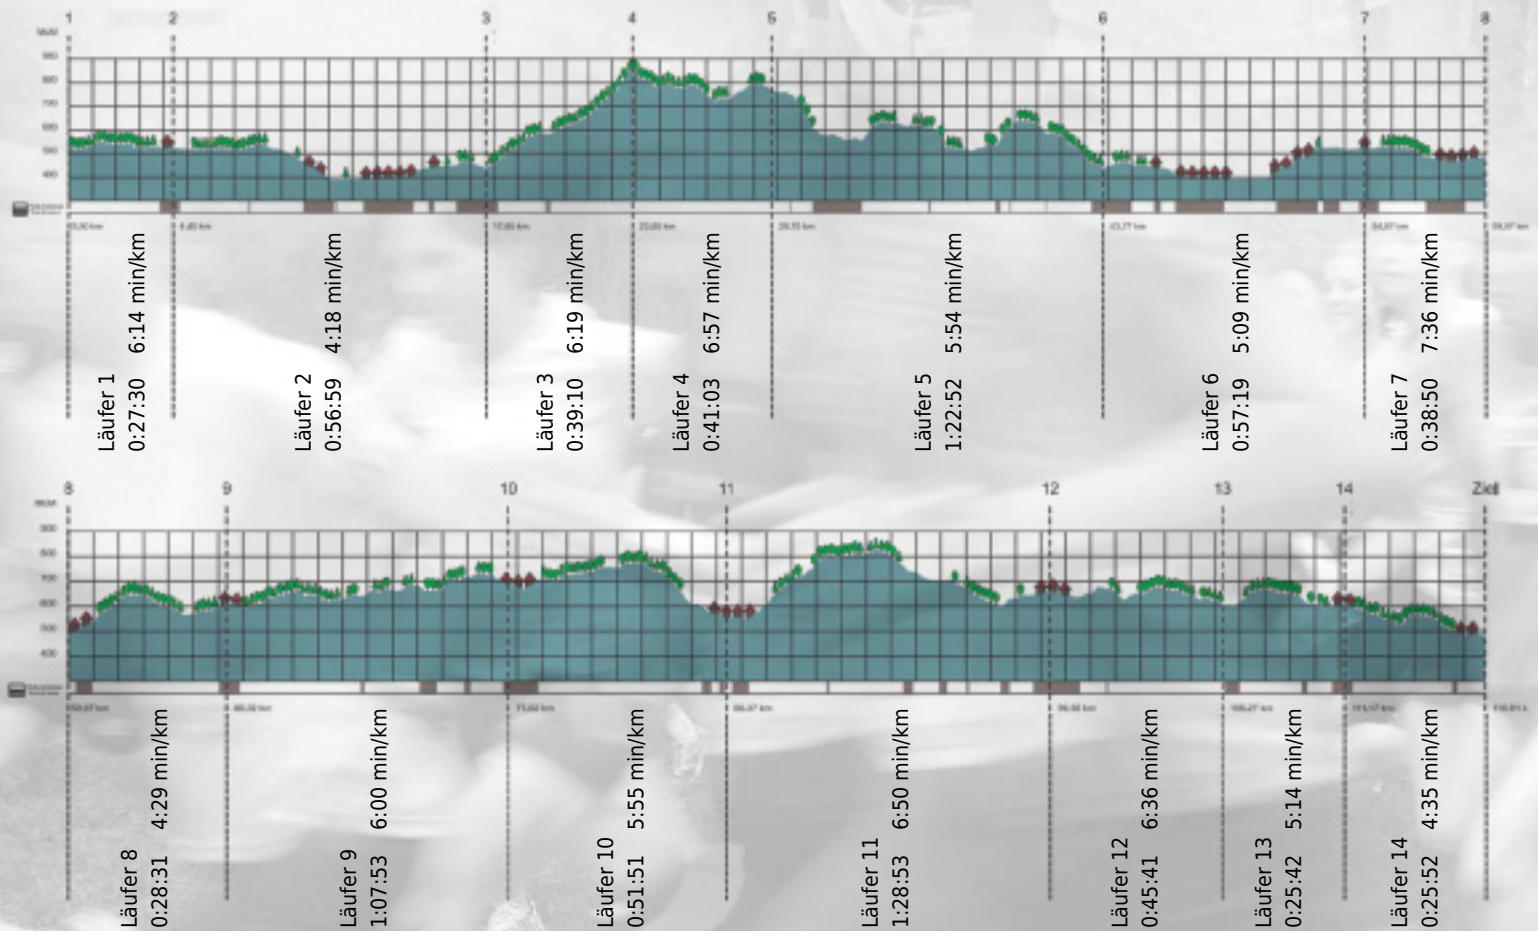

# URKUNDE

**Platz gesamt: 727**

**Platz Kategorie: 424**

## Pro Infirmis Zürich

**Kategorie: Langsame**

**Laufzeit: 11:18:06 h (- min/km / - km/h)**

Sponsoren

ALSTOM

NZZ

Partner

Zürich den 09.Mai 2011