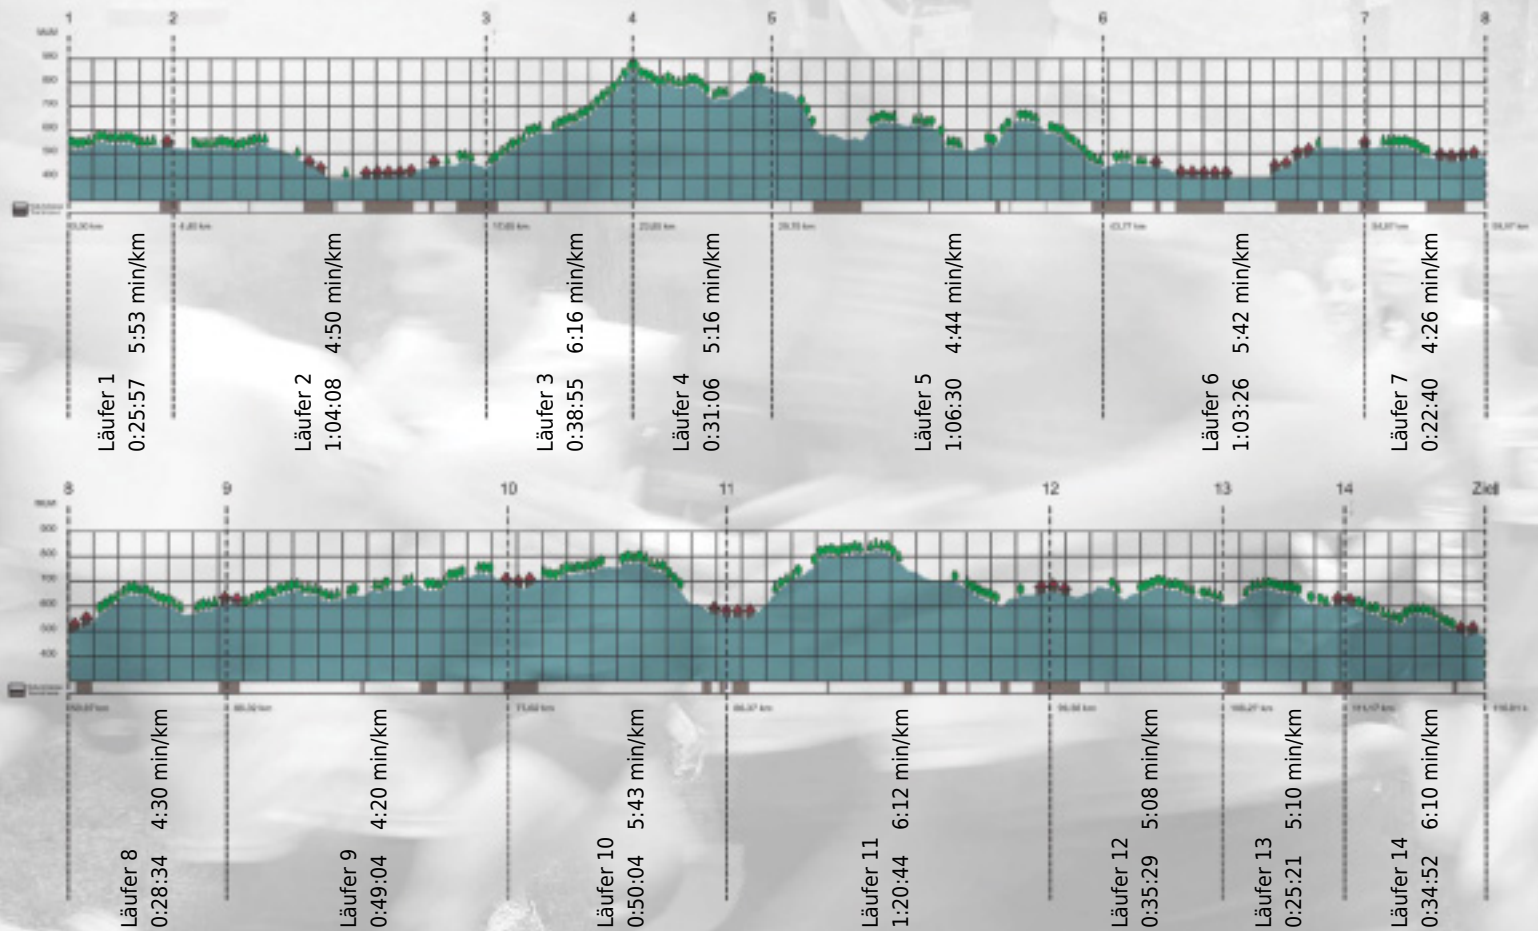

# URKUNDE

**Platz gesamt: 413**

**Platz Kategorie: 153**

## PSI TOMCATs

**Kategorie: Langsame**

**Laufzeit: 10:16:50 h (5:16 min/km / 11.36 km/h)**

Sponsoren

Partner