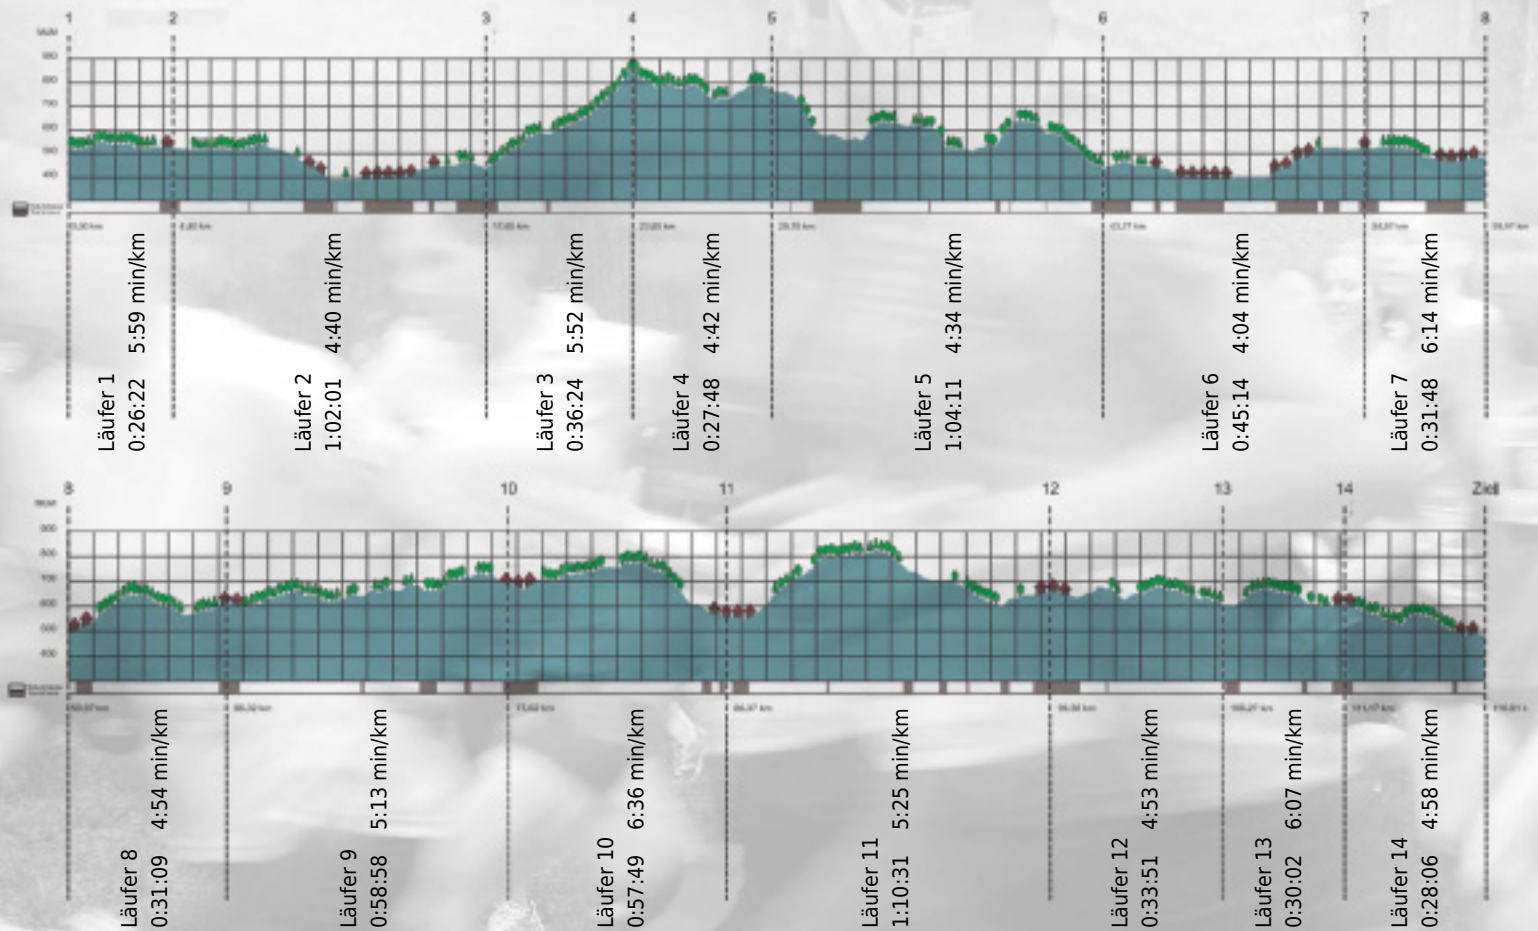

# URKUNDE

**Platz gesamt: 333**

**Platz Kategorie: 101**

## Slou Mouschen

**Kategorie: Langsame**

**Laufzeit: 10:04:14 h (5:10 min/km / 11.52 km/h)**

Sponsoren

ALSTOM

NZZ

Partner

Passion for quality. Since 1914.