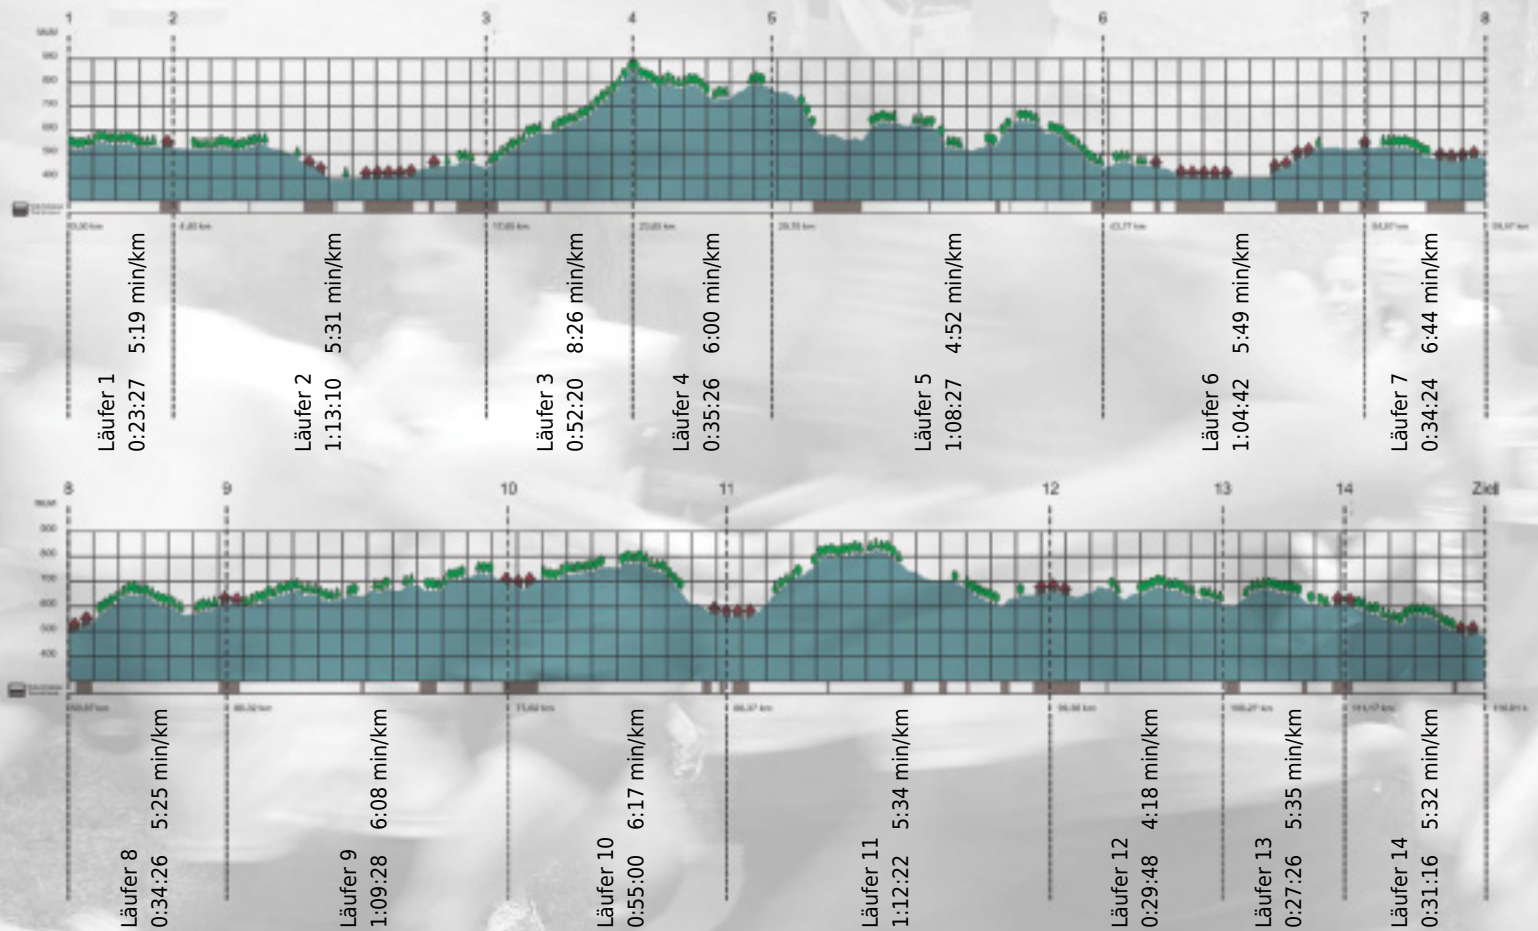

URKUNDE

Platz gesamt: 713

Platz Kategorie: 411

RiskLab Switzerland

Kategorie: Langsame

Laufzeit: 11:11:42 h (- min/km / - km/h)

Sponsoren

ALSTOM