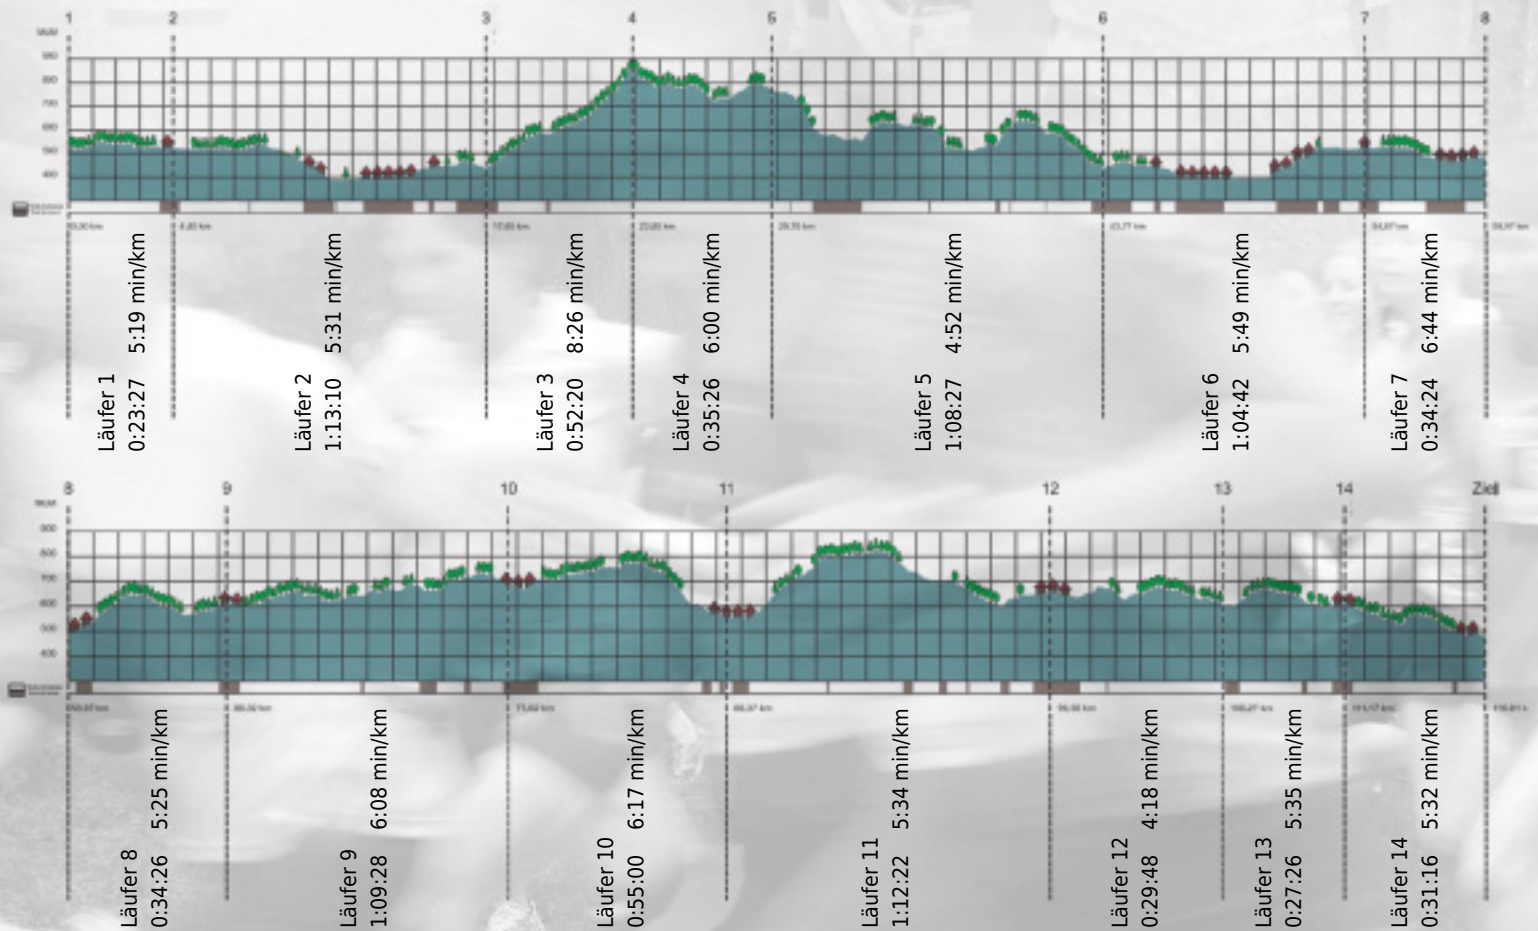

# URKUNDE

**Platz gesamt: 713**

**Platz Kategorie: 411**

## RiskLab Switzerland

**Kategorie: Langsame**

**Laufzeit: 11:11:42 h (5:45 min/km / 10.36 km/h)**

Sponsoren

ALSTOM

NZZ

Partner

1eEurope