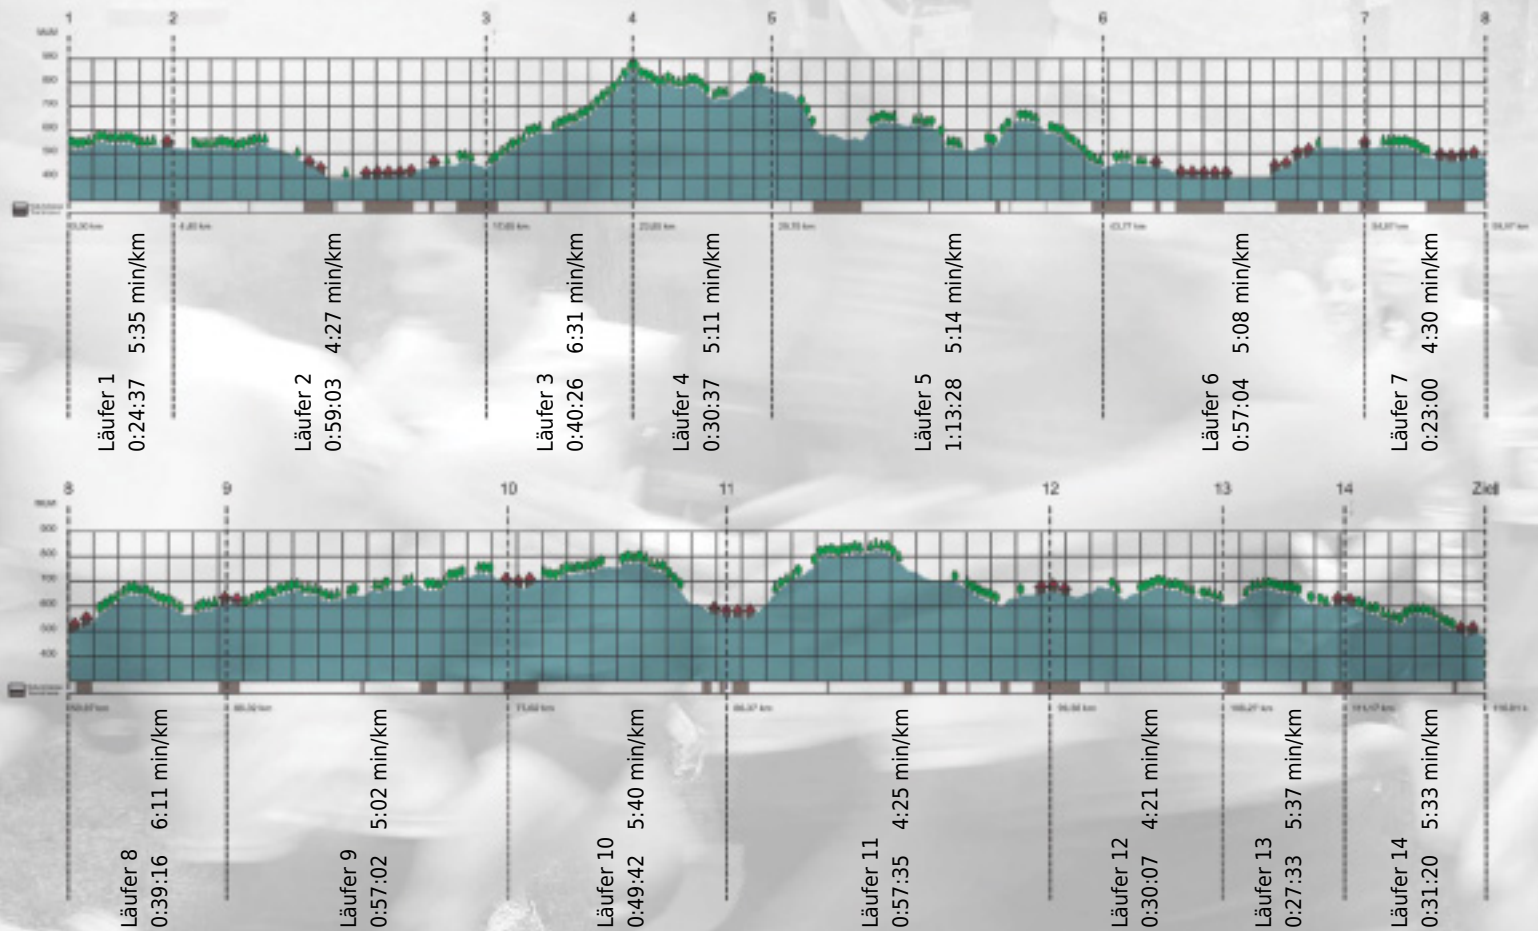

# URKUNDE

Platz gesamt: 309

Platz Kategorie: 88

## Sofa Hasis

Kategorie: Langsame

Laufzeit: 10:00:50 h (- min/km / - km/h)

Sponsoren

ALSTOM

NZZ

Partner