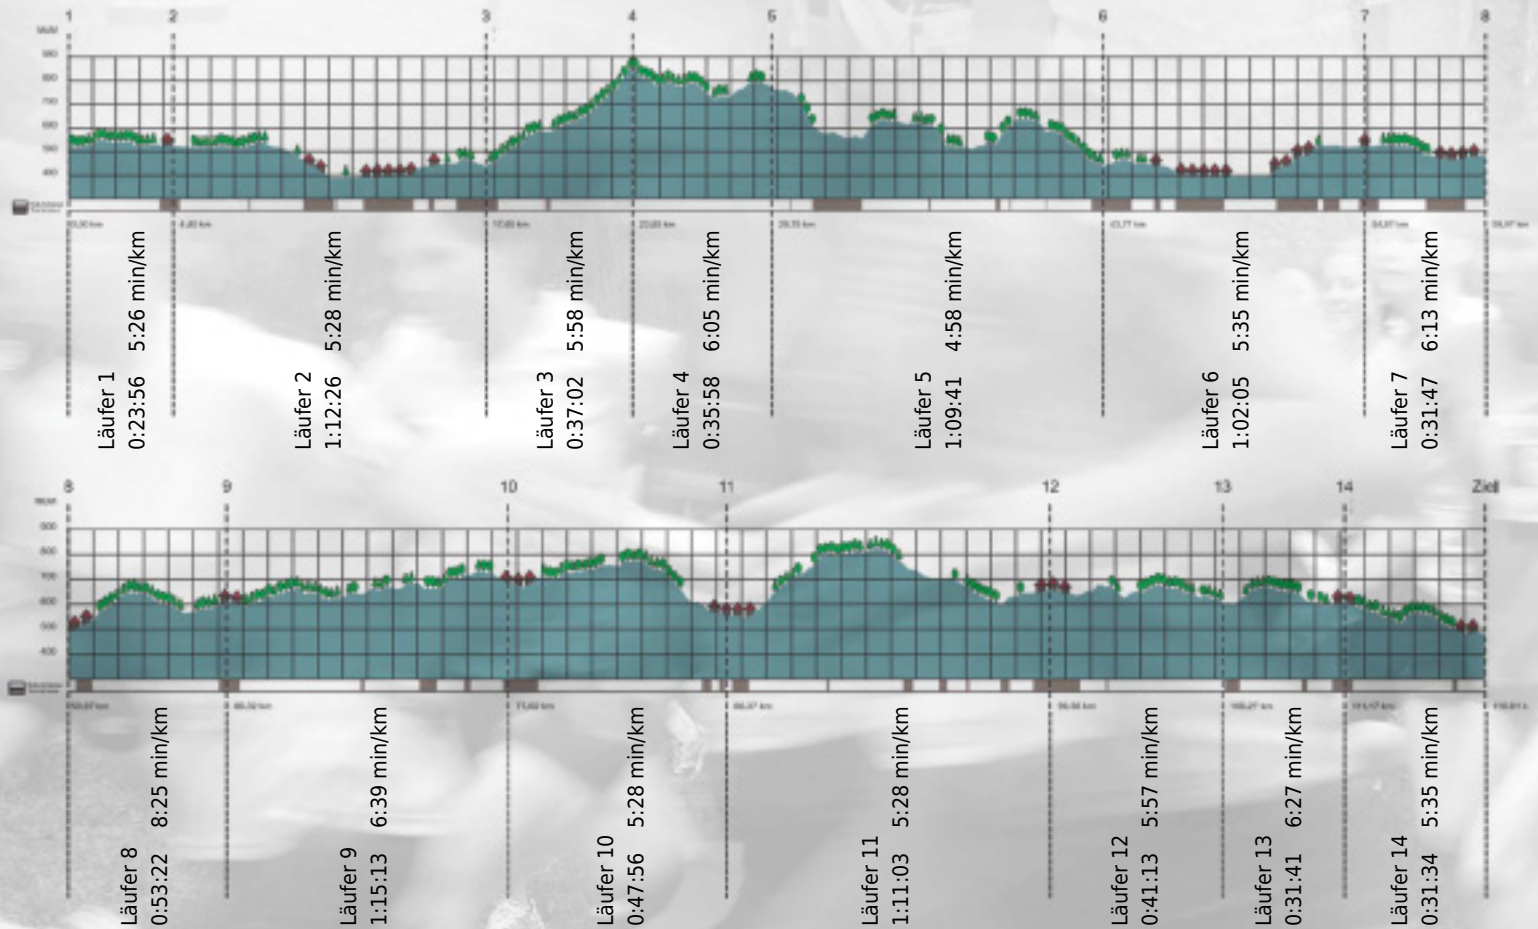

# URKUNDE

Platz gesamt: 739

Platz Kategorie: 436

## SOLibera

Kategorie: Langsame

Laufzeit: 11:24:57 h (- min/km / - km/h)

Sponsoren

ALSTOM

NZZ

Partner