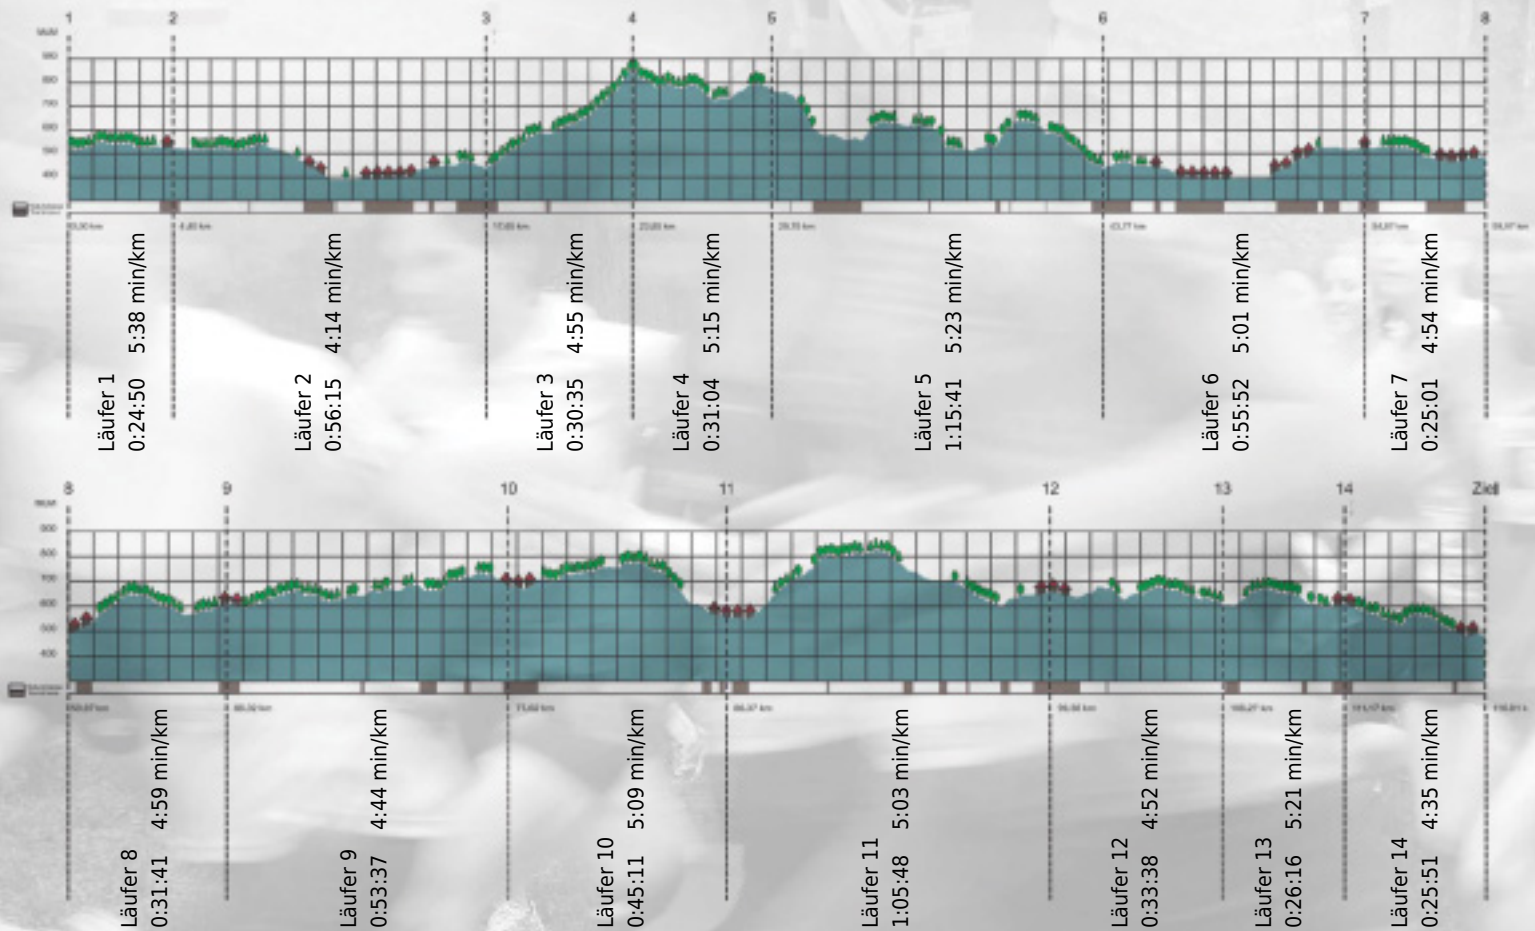

# URKUNDE

Platz gesamt: 194

Platz Kategorie: 28

## Solala-Ohlala

Kategorie: Langsame

Laufzeit: 9:41:20 h (4:58 min/km / 11.97 km/h)

Sponsoren

Partner

Zürich den 09.Mai 2011