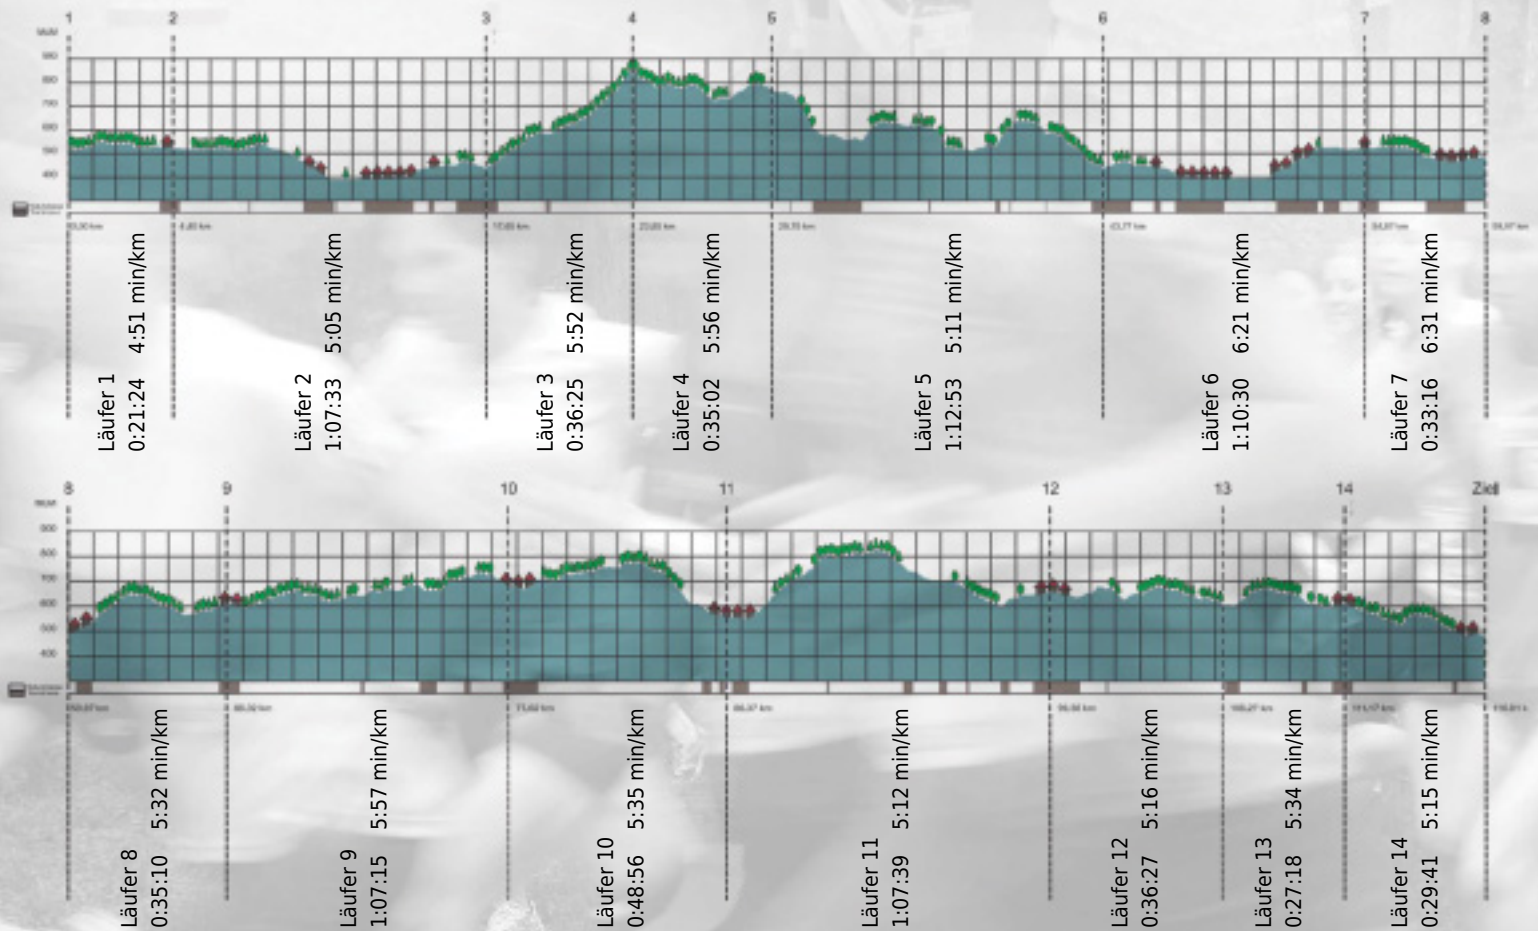

URKUNDE

Platz gesamt: 624

Platz Kategorie: 330

SWITCH

Kategorie: Langsame

Laufzeit: 10:49:29 h (- min/km / - km/h)

Sponsoren

ALSTOM