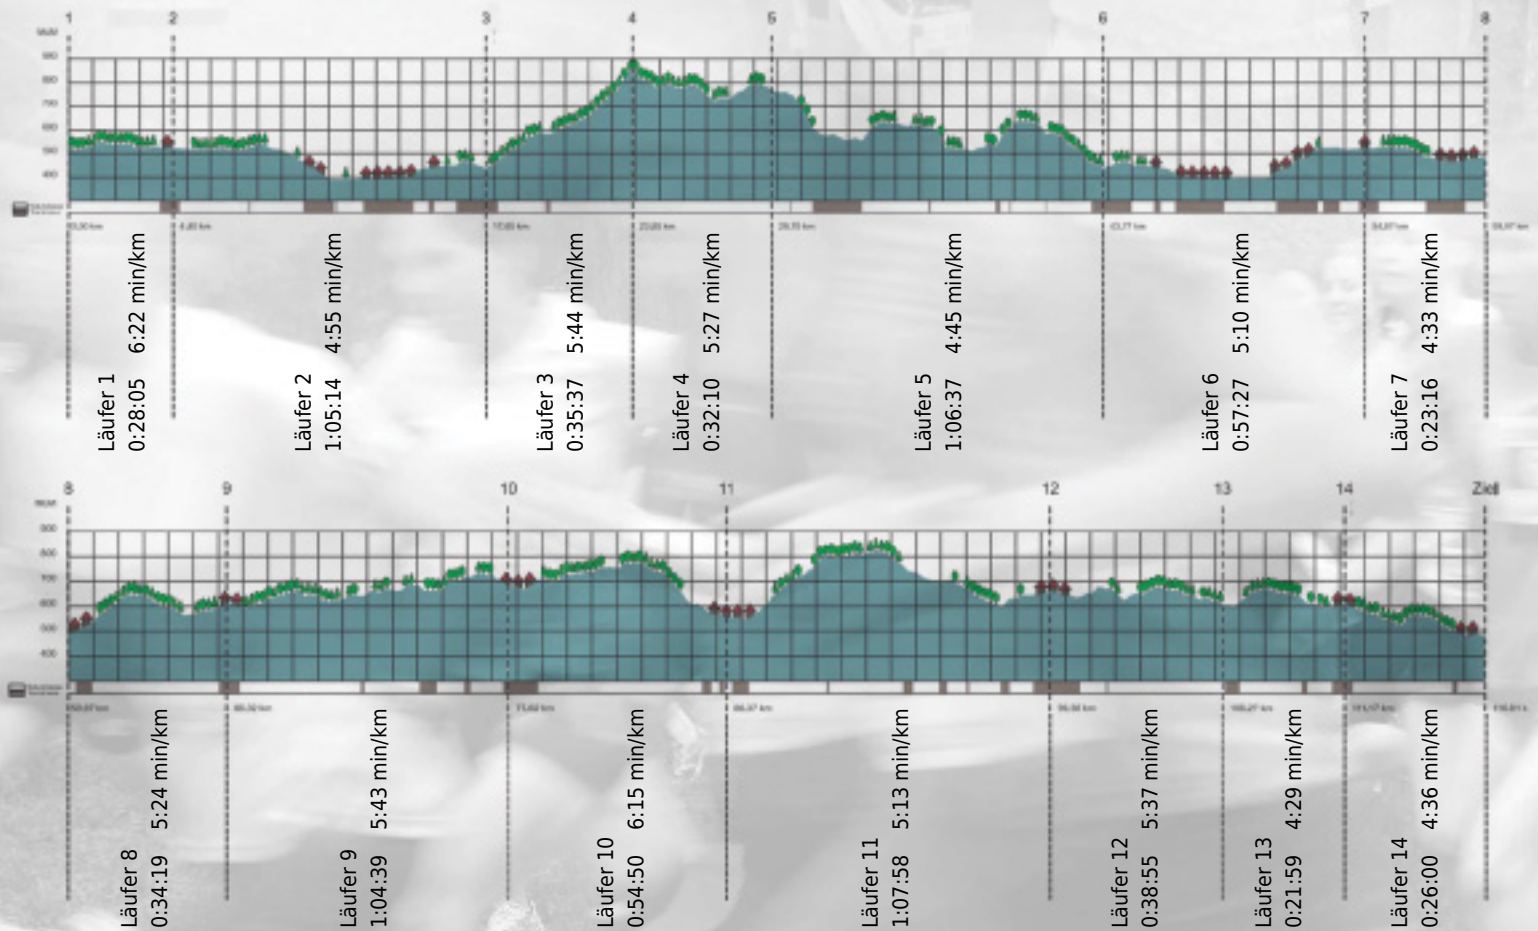

URKUNDE

Platz gesamt: 414

Platz Kategorie: 154

UniMath

Kategorie: Langsame

Laufzeit: 10:17:06 h (5:17 min/km / 11.28 km/h)

Sponsoren

Partner