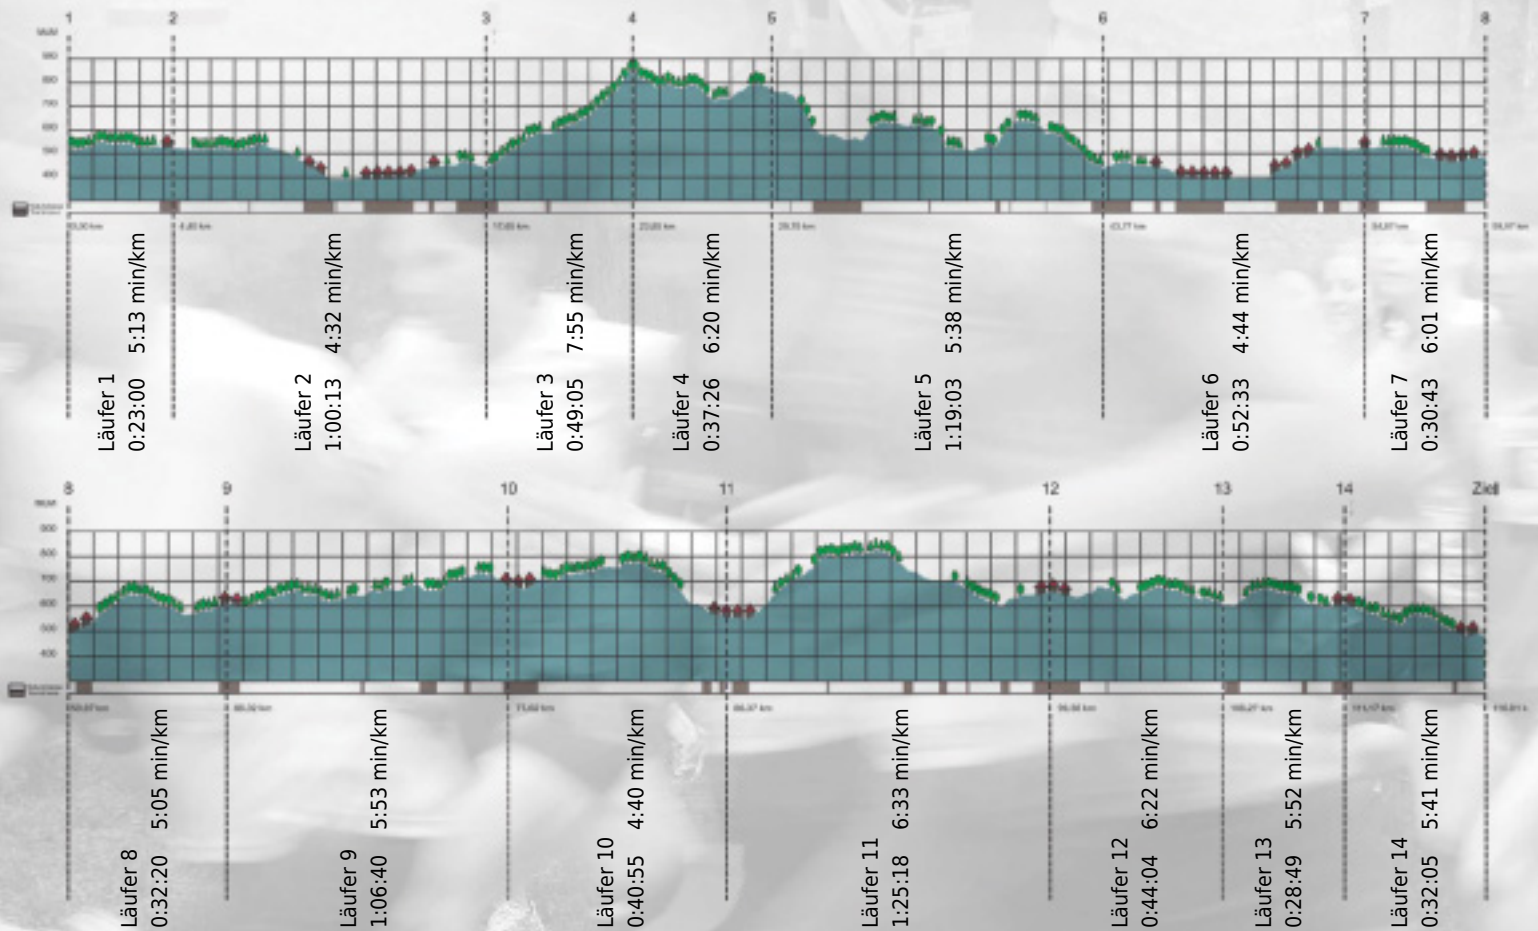

# URKUNDE

**Platz gesamt: 680**

**Platz Kategorie: 383**

## Team IWI UniSG 2

**Kategorie: Langsame**

**Laufzeit: 11:02:14 h (- min/km / - km/h)**

Sponsoren

ALSTOM

NZZ

Partner

teEurope