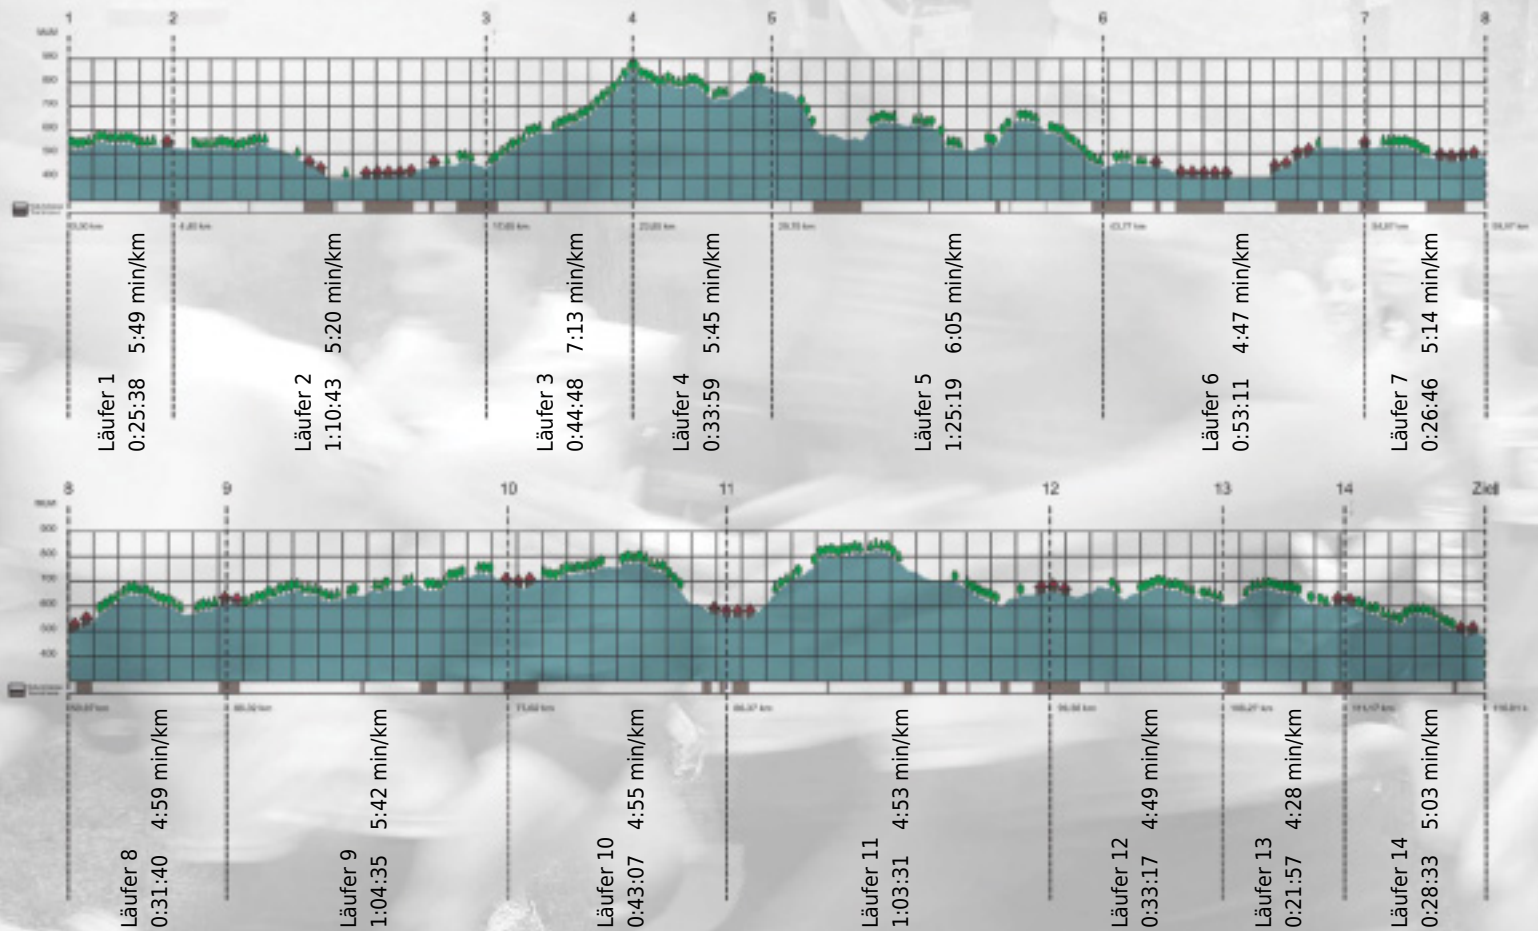

URKUNDE

Platz gesamt: 488

Platz Kategorie: 214

Waidspedal

Kategorie: Langsame

Laufzeit: 10:27:04 h (5:22 min/km / 11.10 km/h)

Sponsoren

Partner