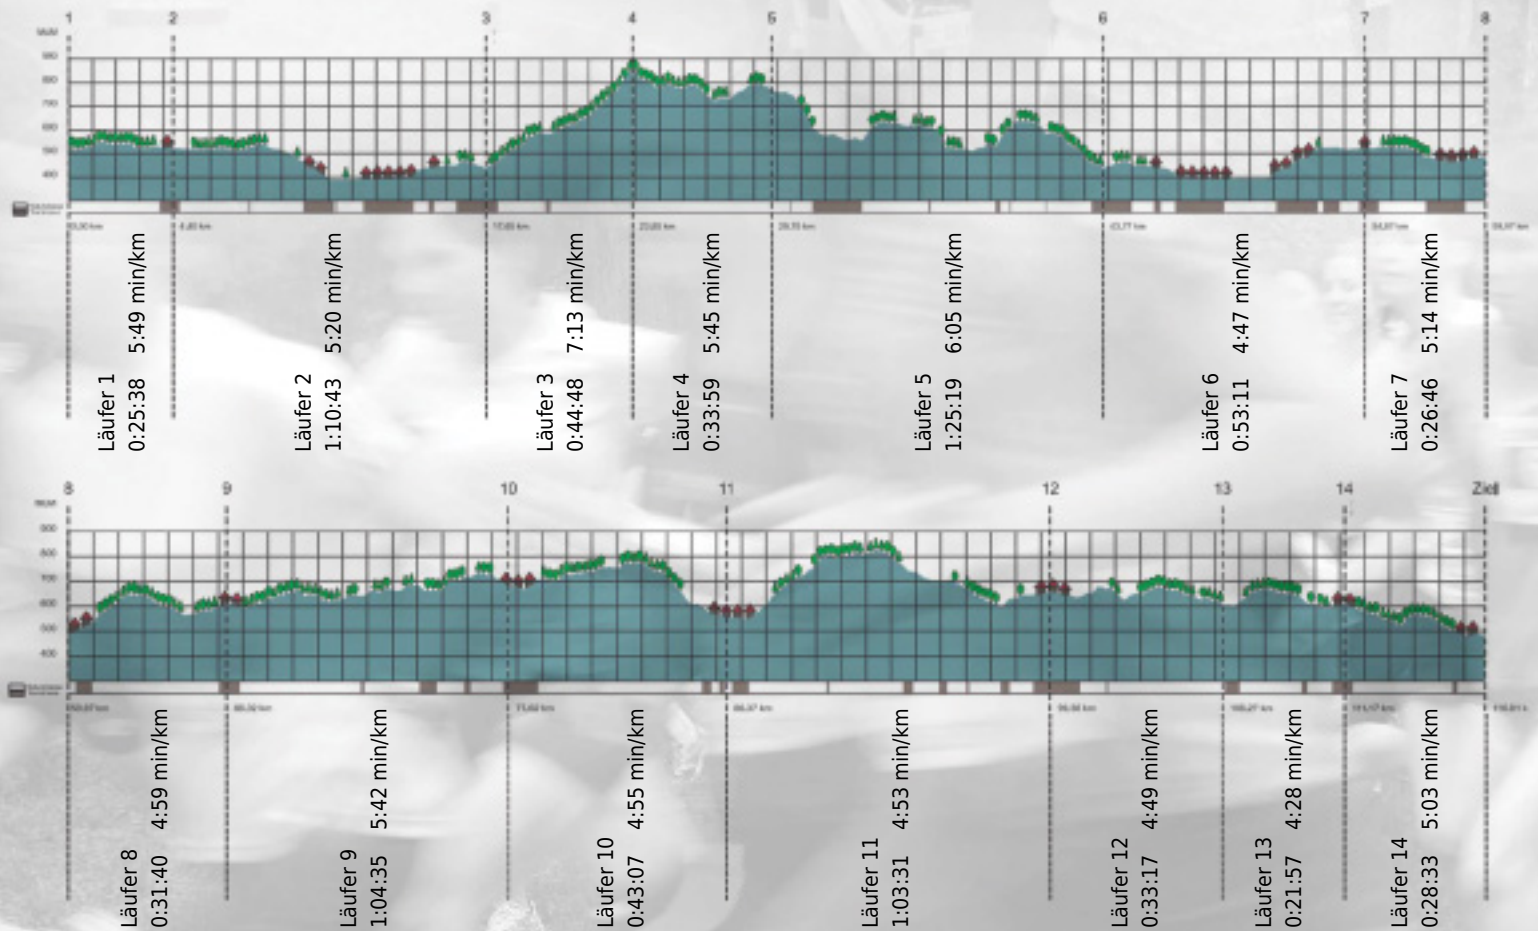

URKUNDE

Platz gesamt: 488

Platz Kategorie: 214

Waidspedal

Kategorie: Langsame

Laufzeit: 10:27:04 h (5:22 min/km / 11.18 km/h)

Sponsoren

ALSTOM