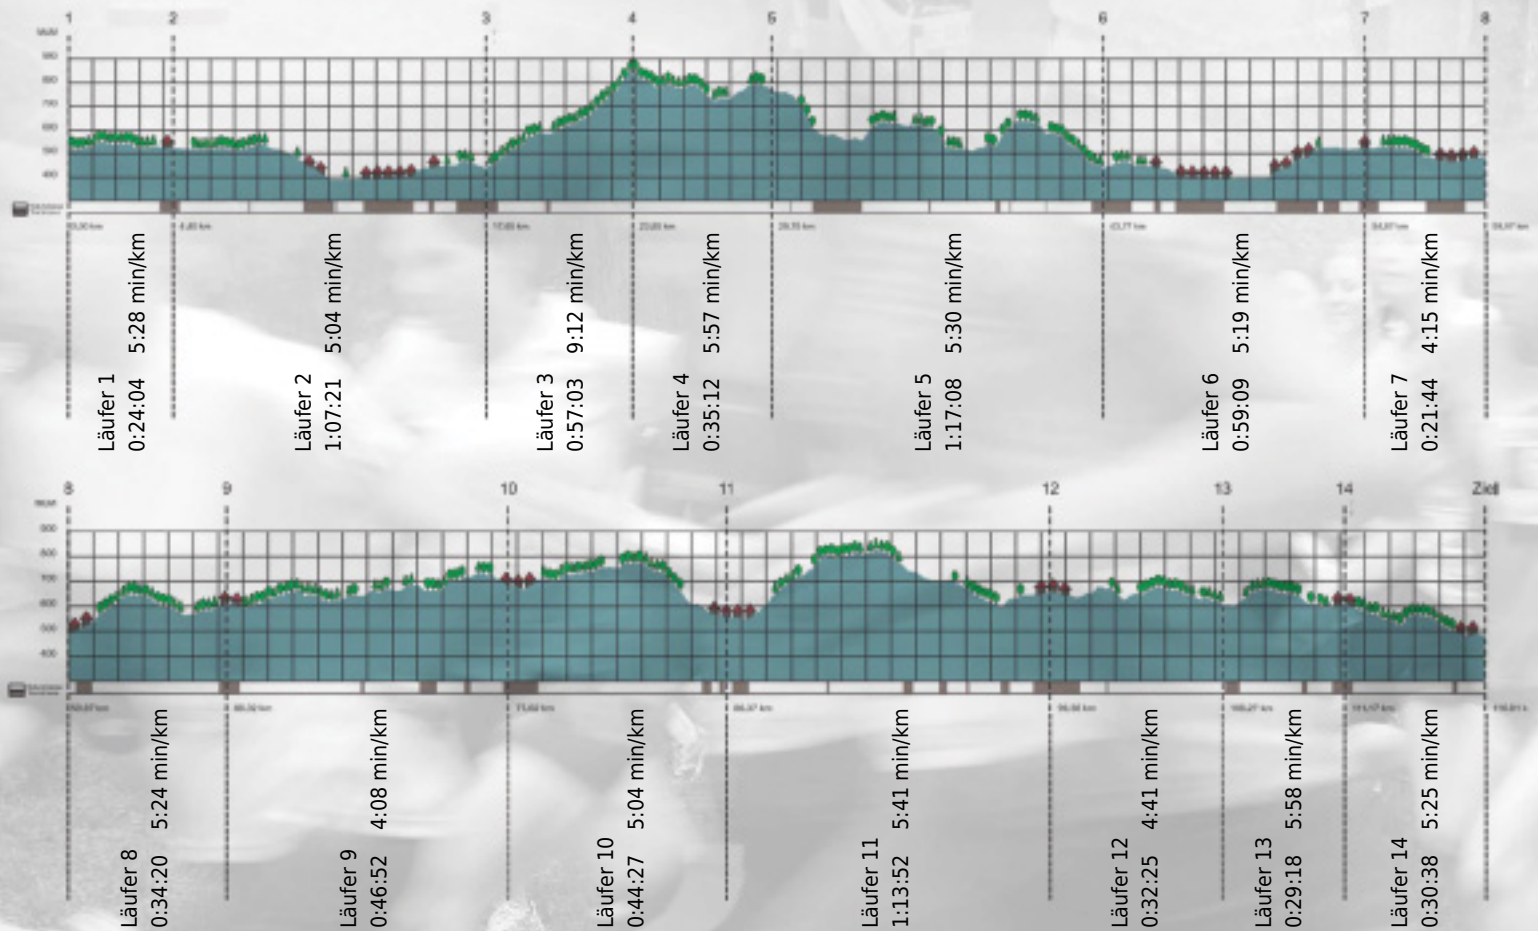

# URKUNDE

Platz gesamt: 536

Platz Kategorie: 253

## wastewatertreatmentplants

Kategorie: Langsame

Laufzeit: 10:33:33 h (5:25 min/km / 10.99 km/h)

Sponsoren

ALSTOM

NZZ

Partner

Passion for quality. Since 1914.