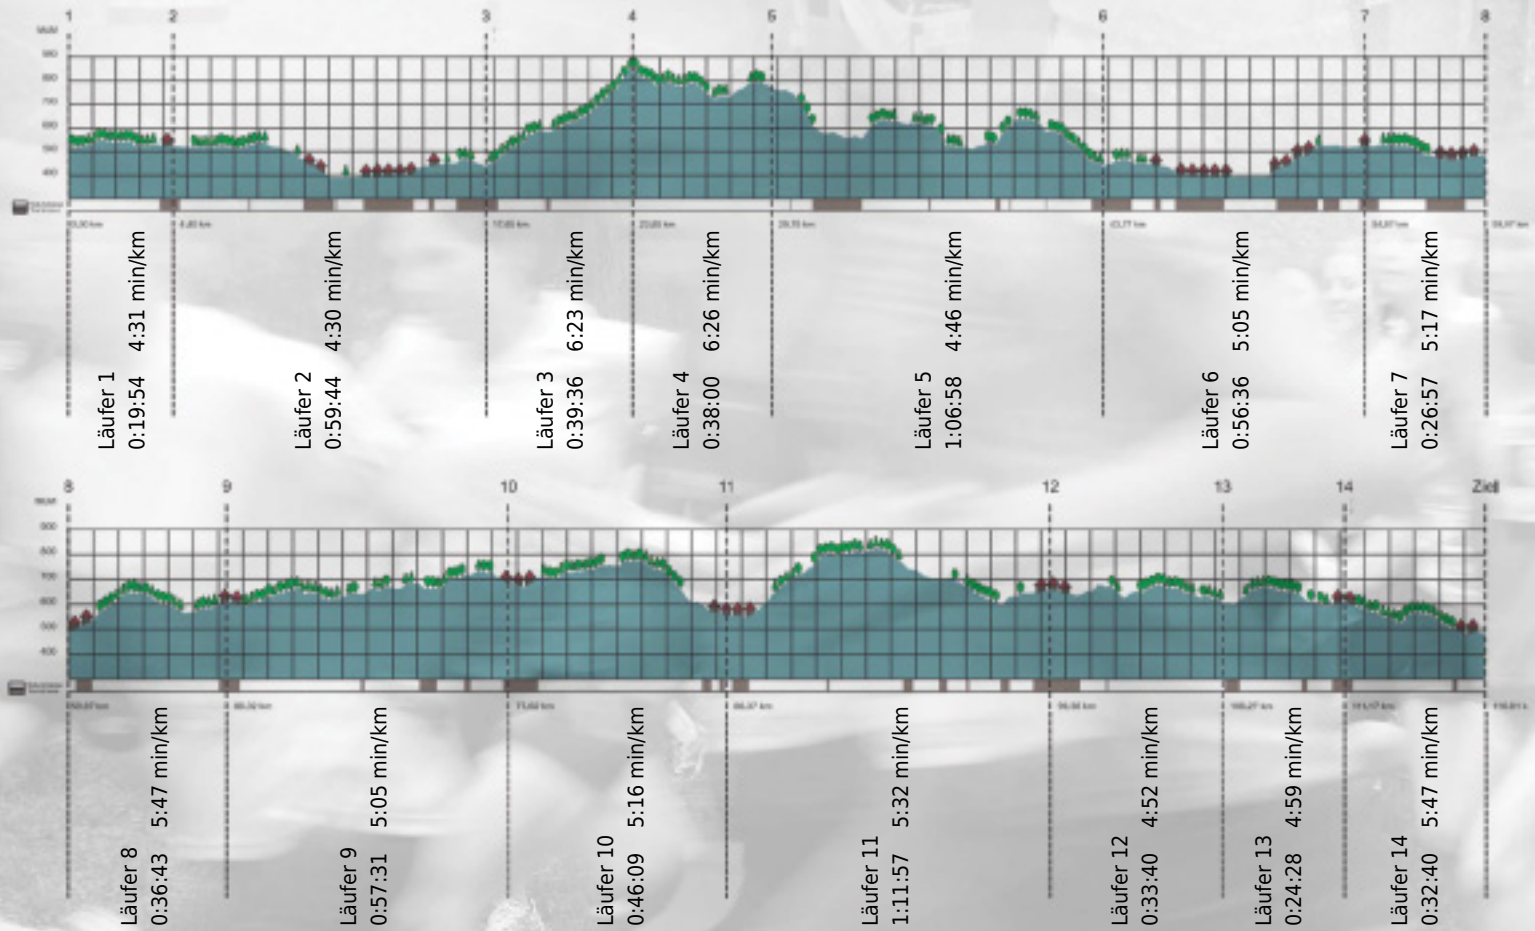

Stafette im
Grossraum
Zürich

GEDENKLAUF
WALTER HIEMEYER

URKUNDE

Platz gesamt: 383

Platz Kategorie: 133

ZDU-Schnuufer

Kategorie: Langsame

Laufzeit: 10:10:53 h (5:13 min/km / 11.47 km/h)