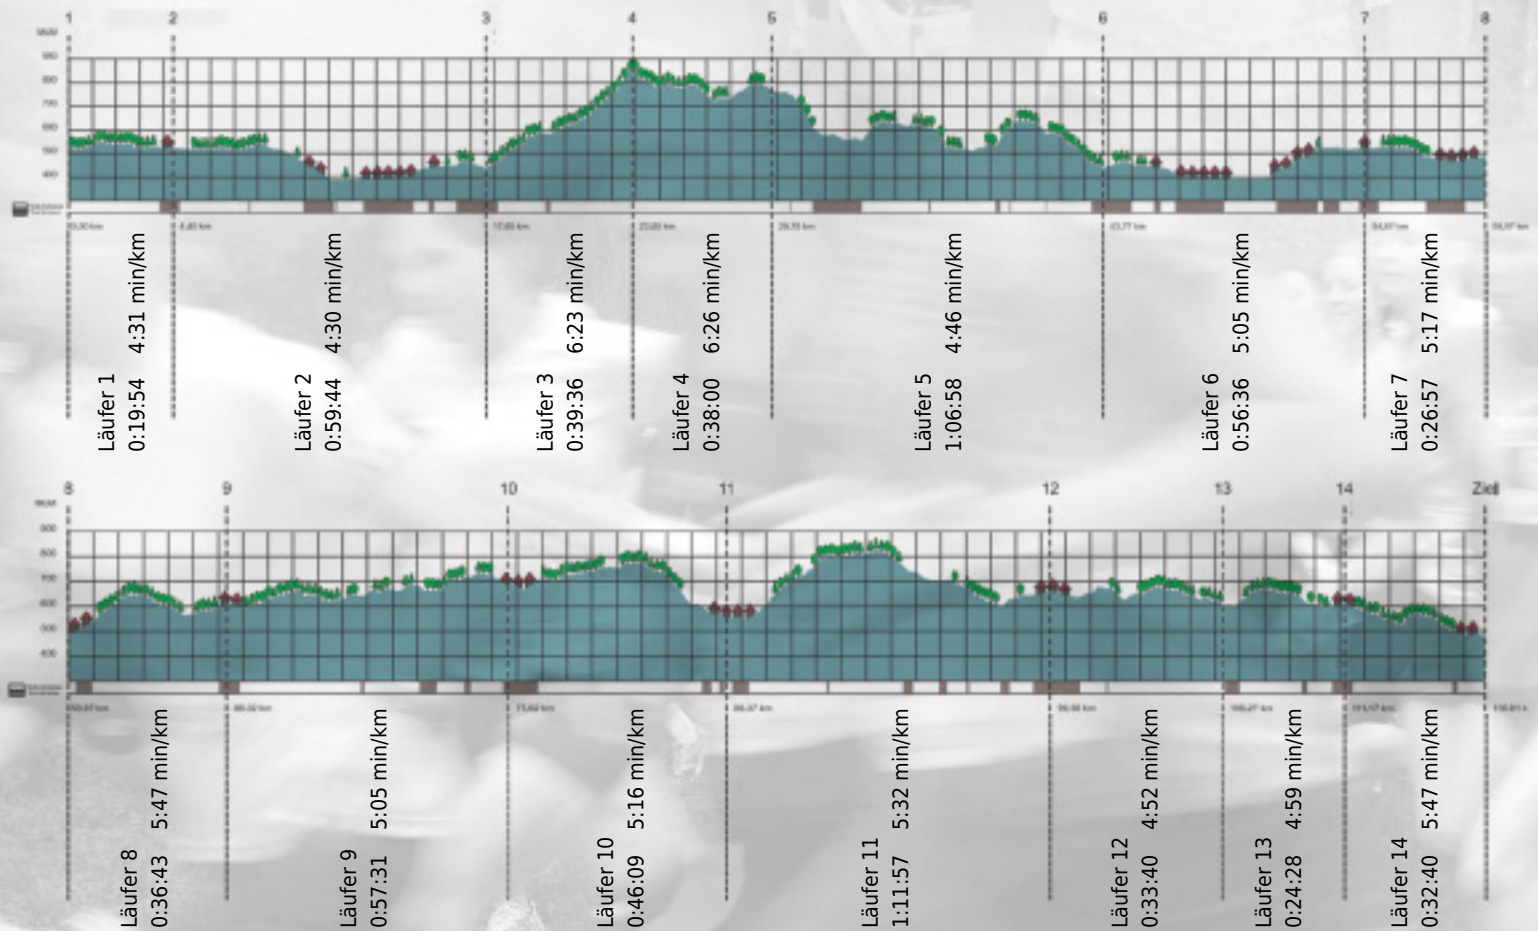

# URKUNDE

**Platz gesamt: 383**

**Platz Kategorie: 133**

## ZDU-Schnuufer

**Kategorie: Langsame**

**Laufzeit: 10:10:53 h (5:13 min/km / 11.39 km/h)**

Sponsoren

Partner