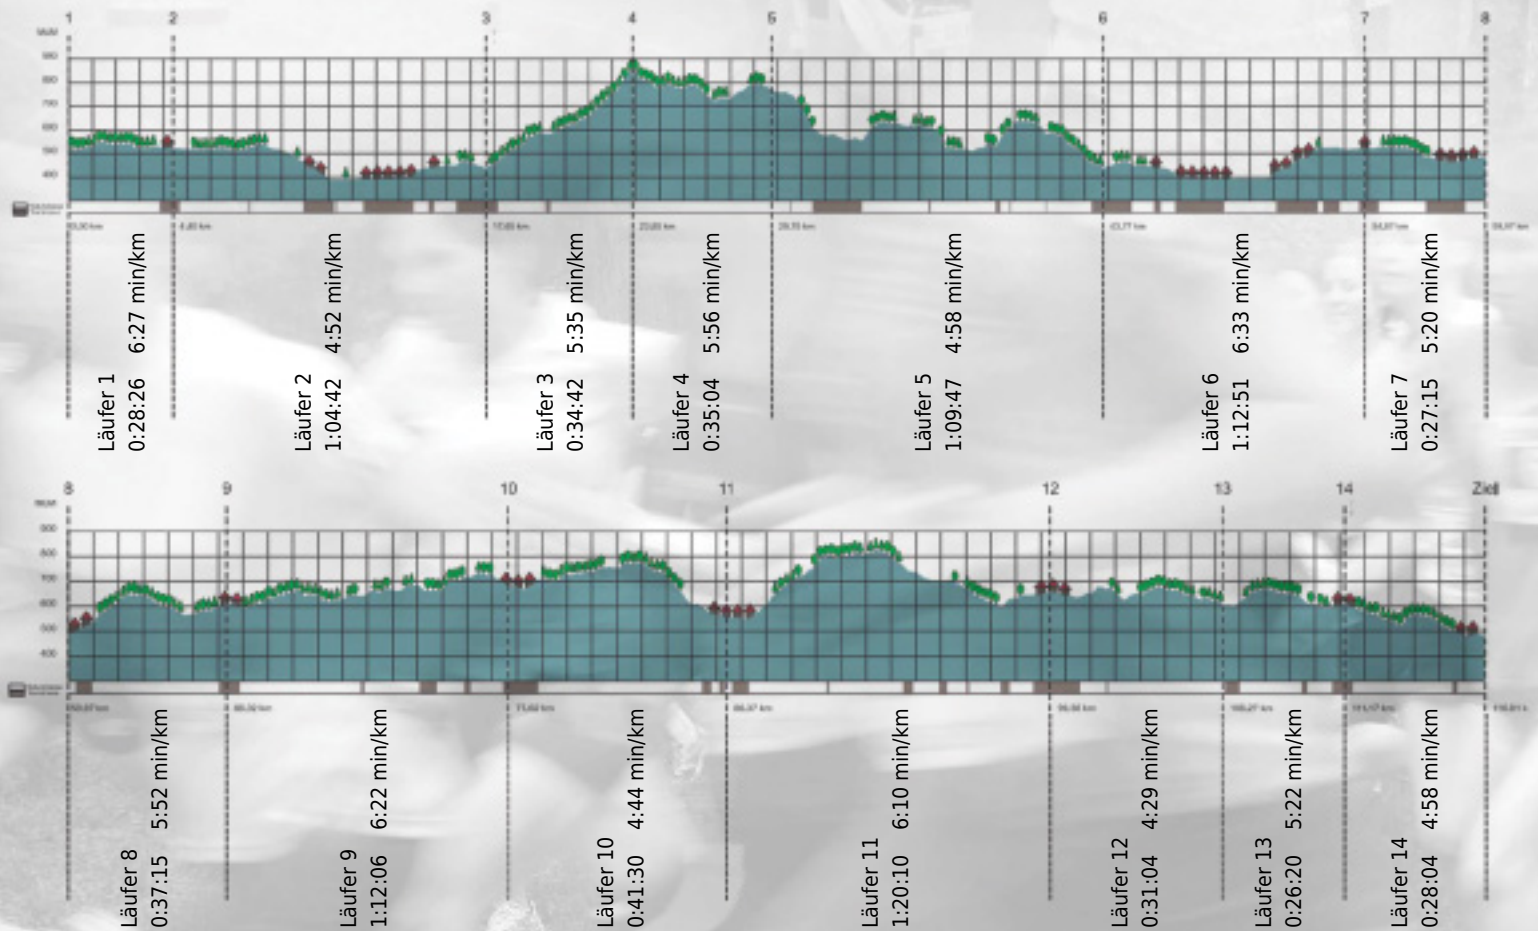

URKUNDE

Platz gesamt: 620

Platz Kategorie: 326

Bildungsdirektion Zürich

Kategorie: Langsame

Laufzeit: 10:49:16 h (5:33 min/km / 10.79 km/h)

Sponsoren

ALSTOM