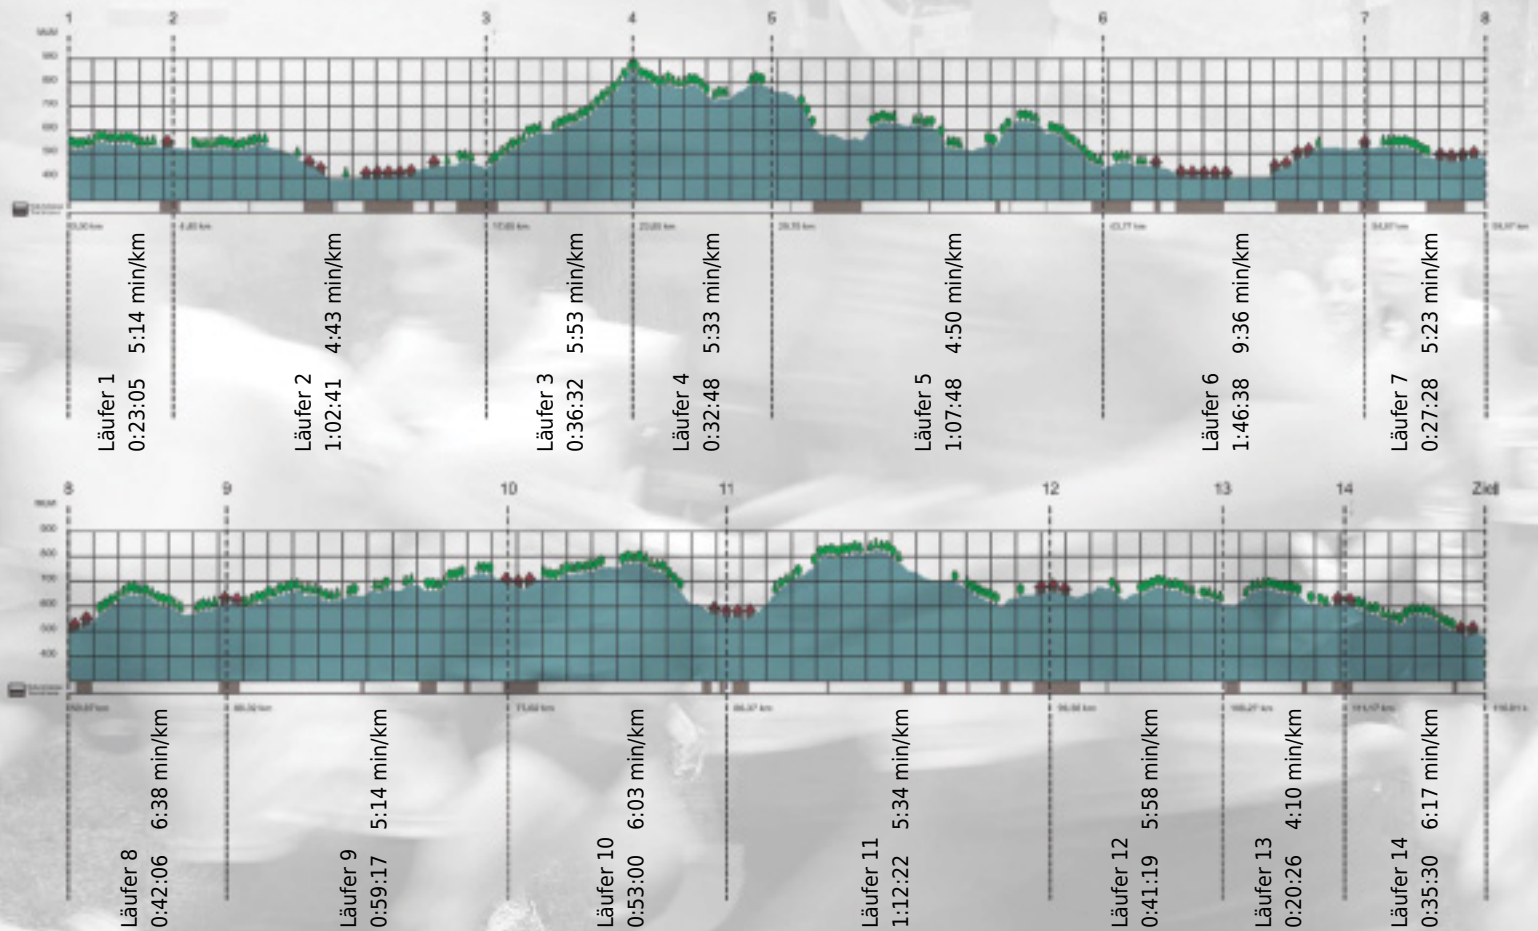

URKUNDE

Platz gesamt: 733

Platz Kategorie: 430

Mehr Move als Med

Kategorie: Langsame

Laufzeit: 11:21:00 h (5:49 min/km / 10.29 km/h)

Sponsoren

Partner