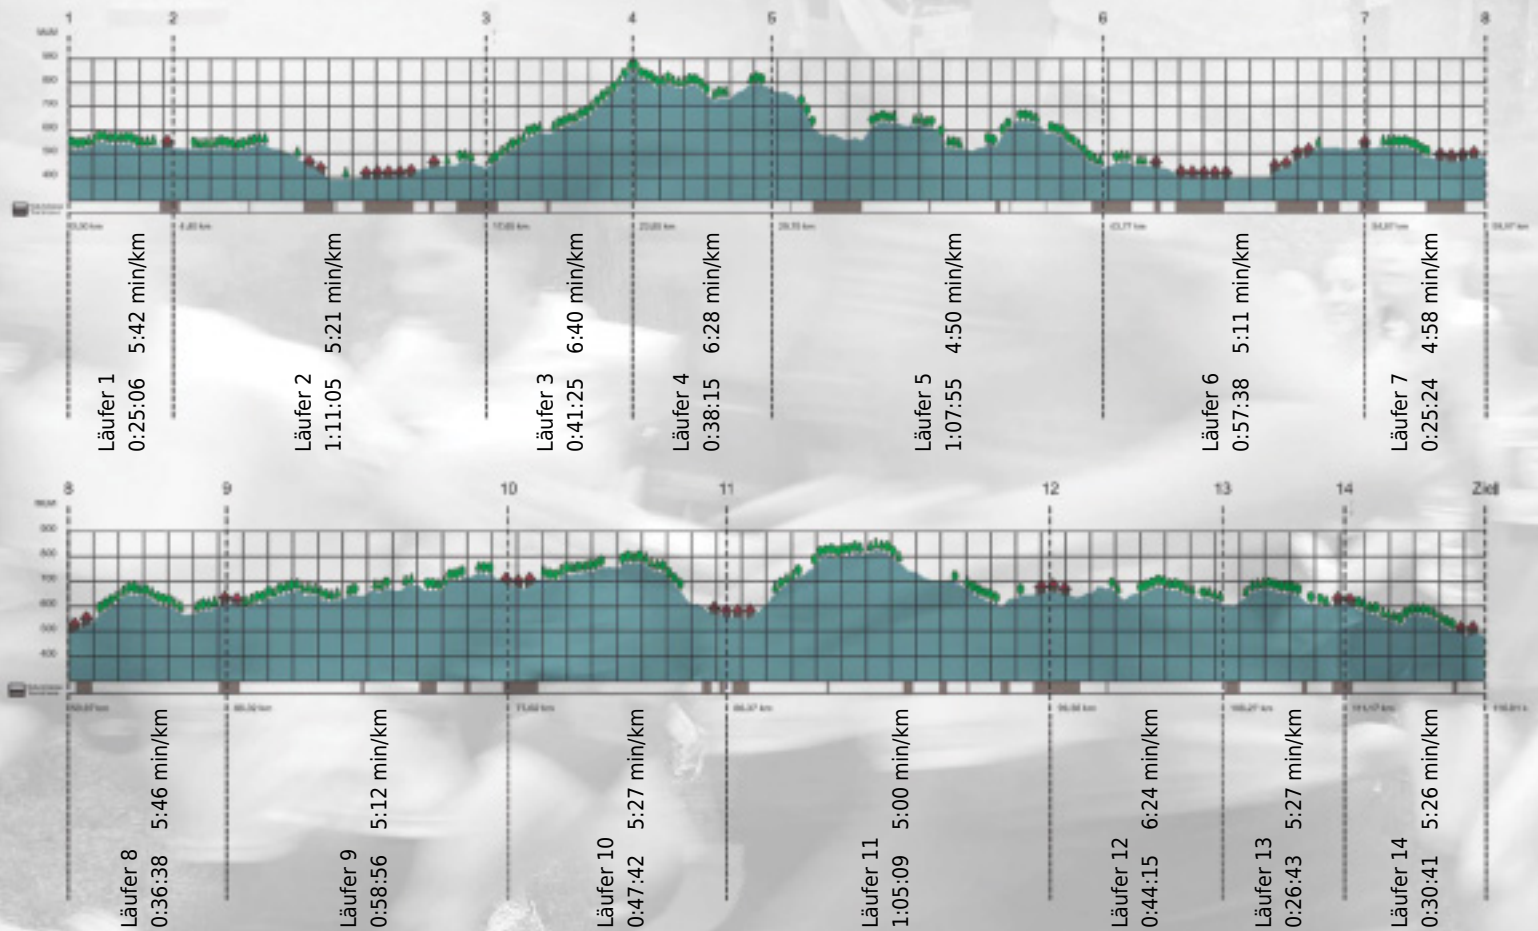

# URKUNDE

Platz gesamt: 555

Platz Kategorie: 267

## Partner & Partner AG

Kategorie: Langsame

Laufzeit: 10:36:52 h (5:27 min/km / 10.93 km/h)

Sponsoren

Partner

Zürich den 09.Mai 2011