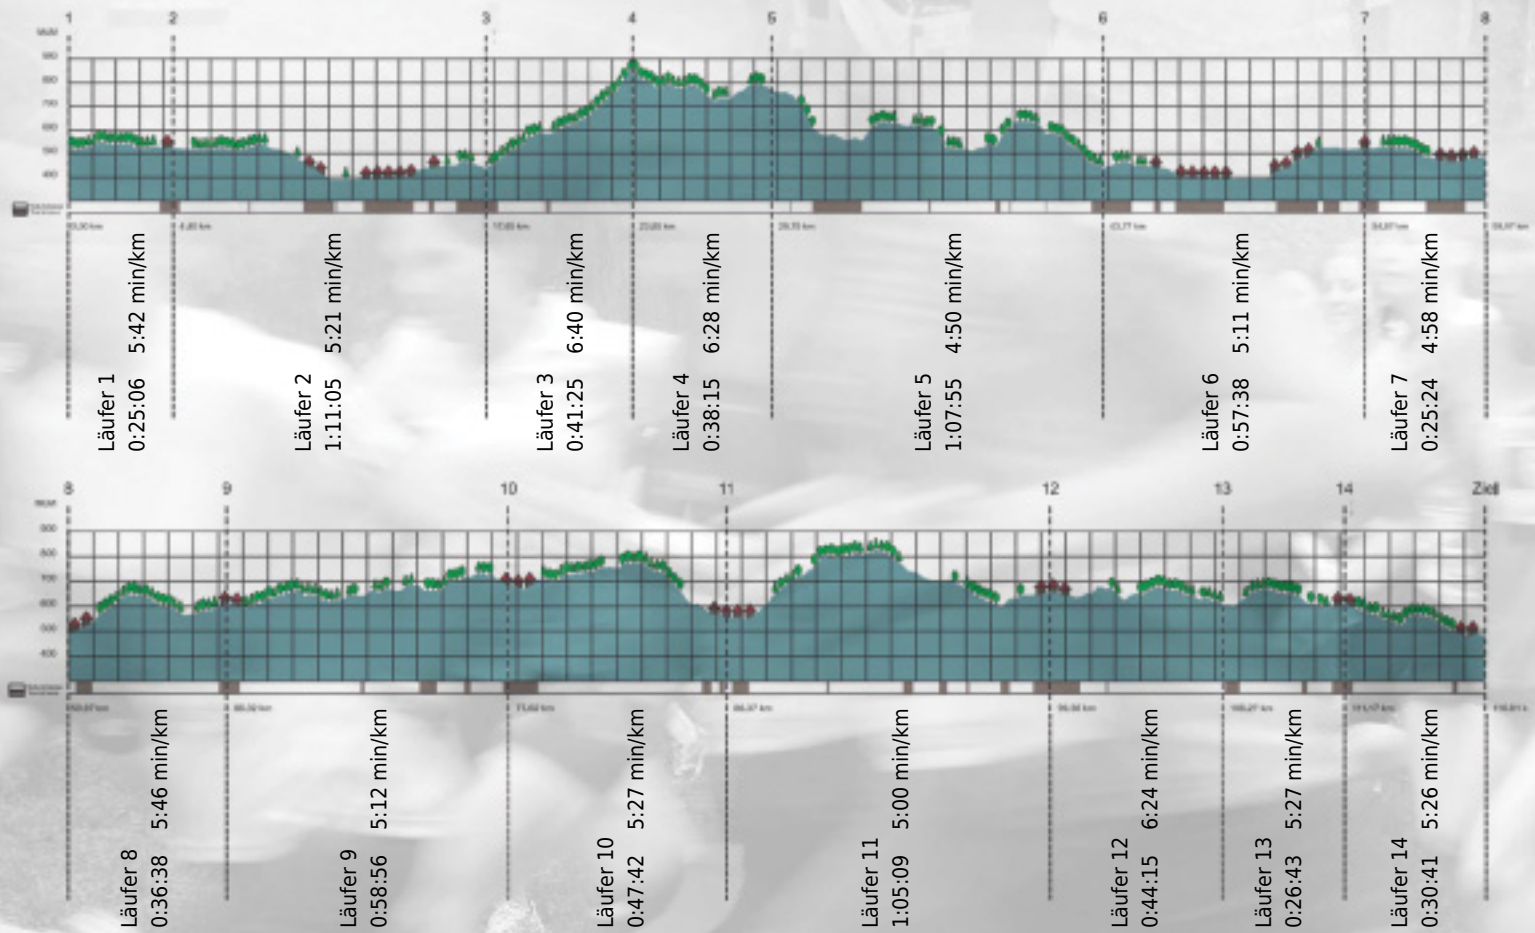

Stafette im
Grossraum
Zürich

GEDENKLAUF
WALTER HIEMEYER

URKUNDE

Platz gesamt: 555

Platz Kategorie: 267

Partner & Partner AG

Kategorie: Langsame

Laufzeit: 10:36:52 h (5:27 min/km / 11.00 km/h)