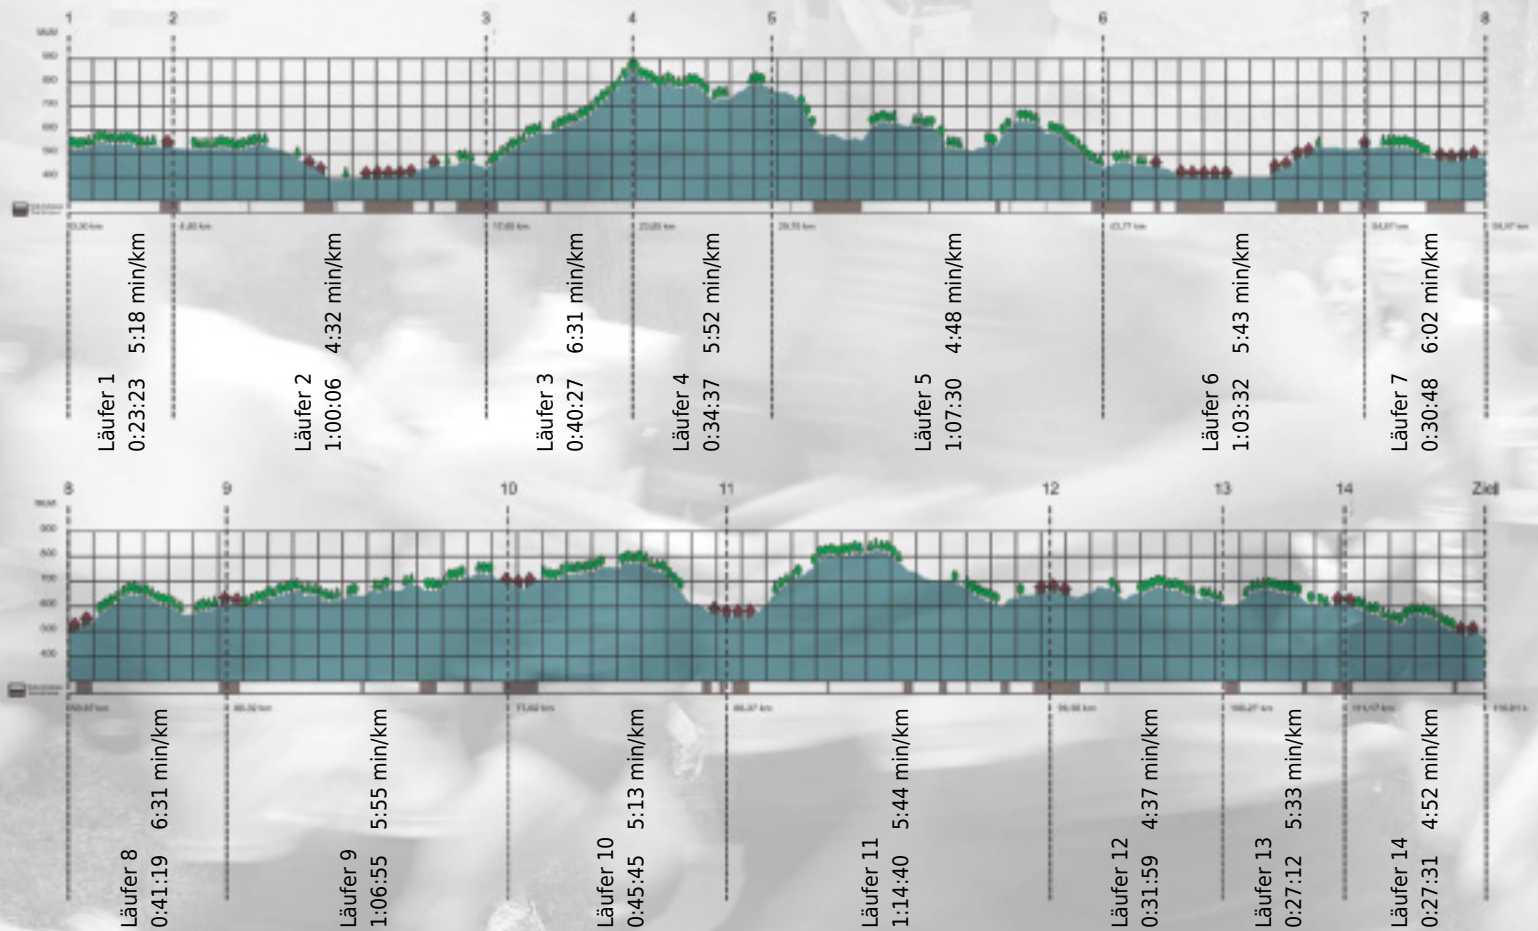

# URKUNDE

**Platz gesamt: 549**

**Platz Kategorie: 262**

## Arabidopers

**Kategorie: Langsame**

**Laufzeit: 10:35:44 h (5:26 min/km / 10.95 km/h)**

Sponsoren

ALSTOM

NZZ

Partner

teEurope