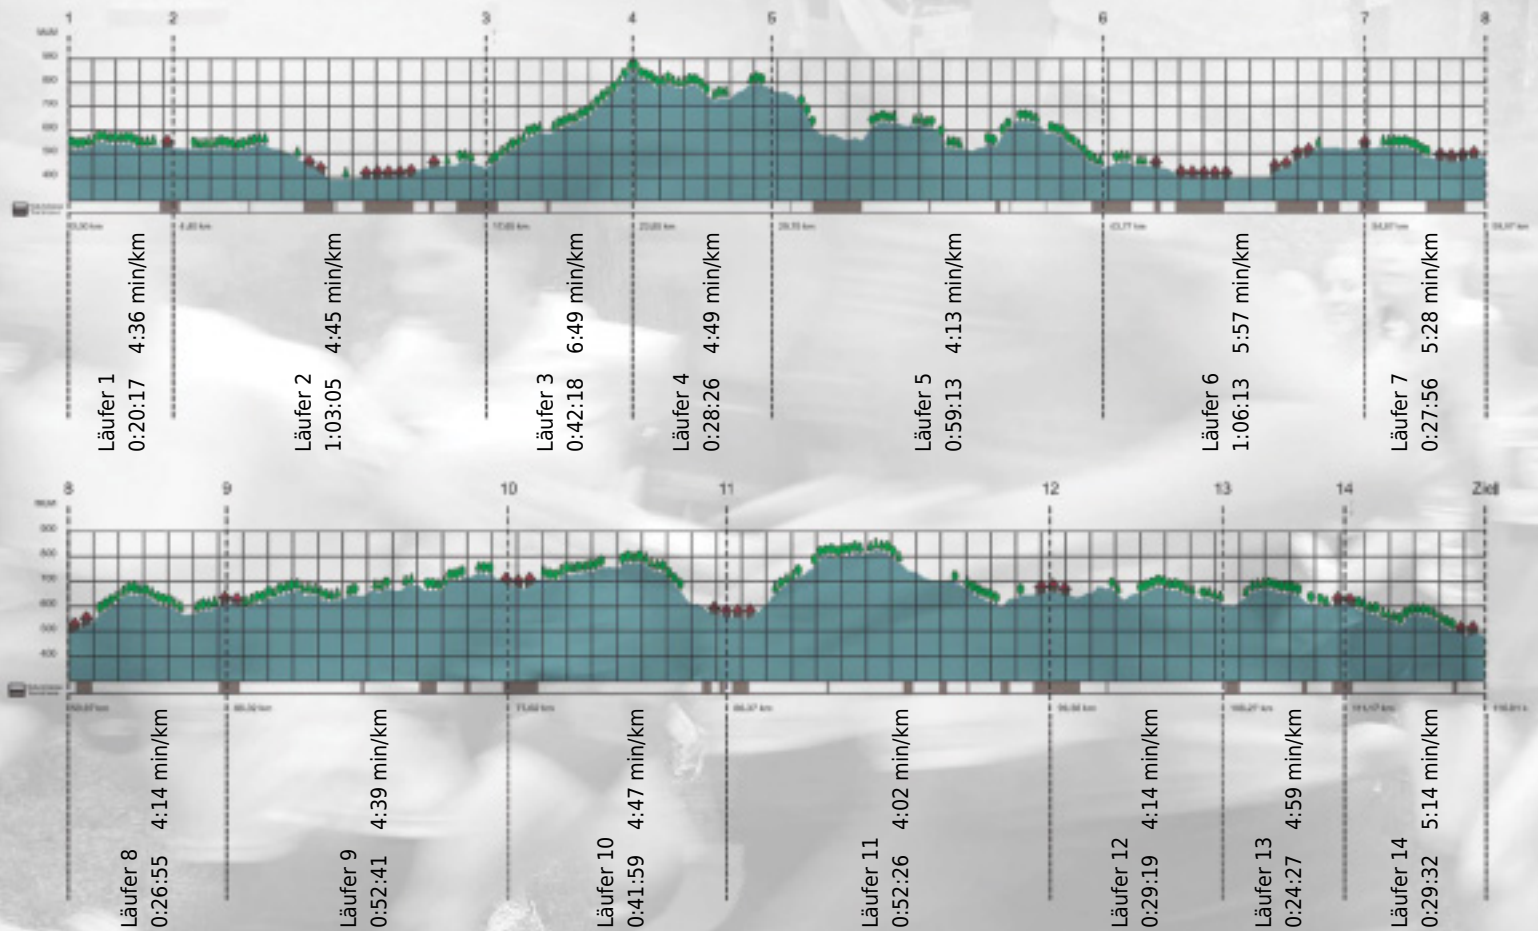

# URKUNDE

**Platz gesamt: 121**

**Platz Kategorie: 113**

## HSP Münster Laufteam I

**Kategorie: Schnelle**

**Laufzeit: 9:24:47 h (4:50 min/km / 12.32 km/h)**

Sponsoren

ALSTOM

NZZ

Partner

teEurope