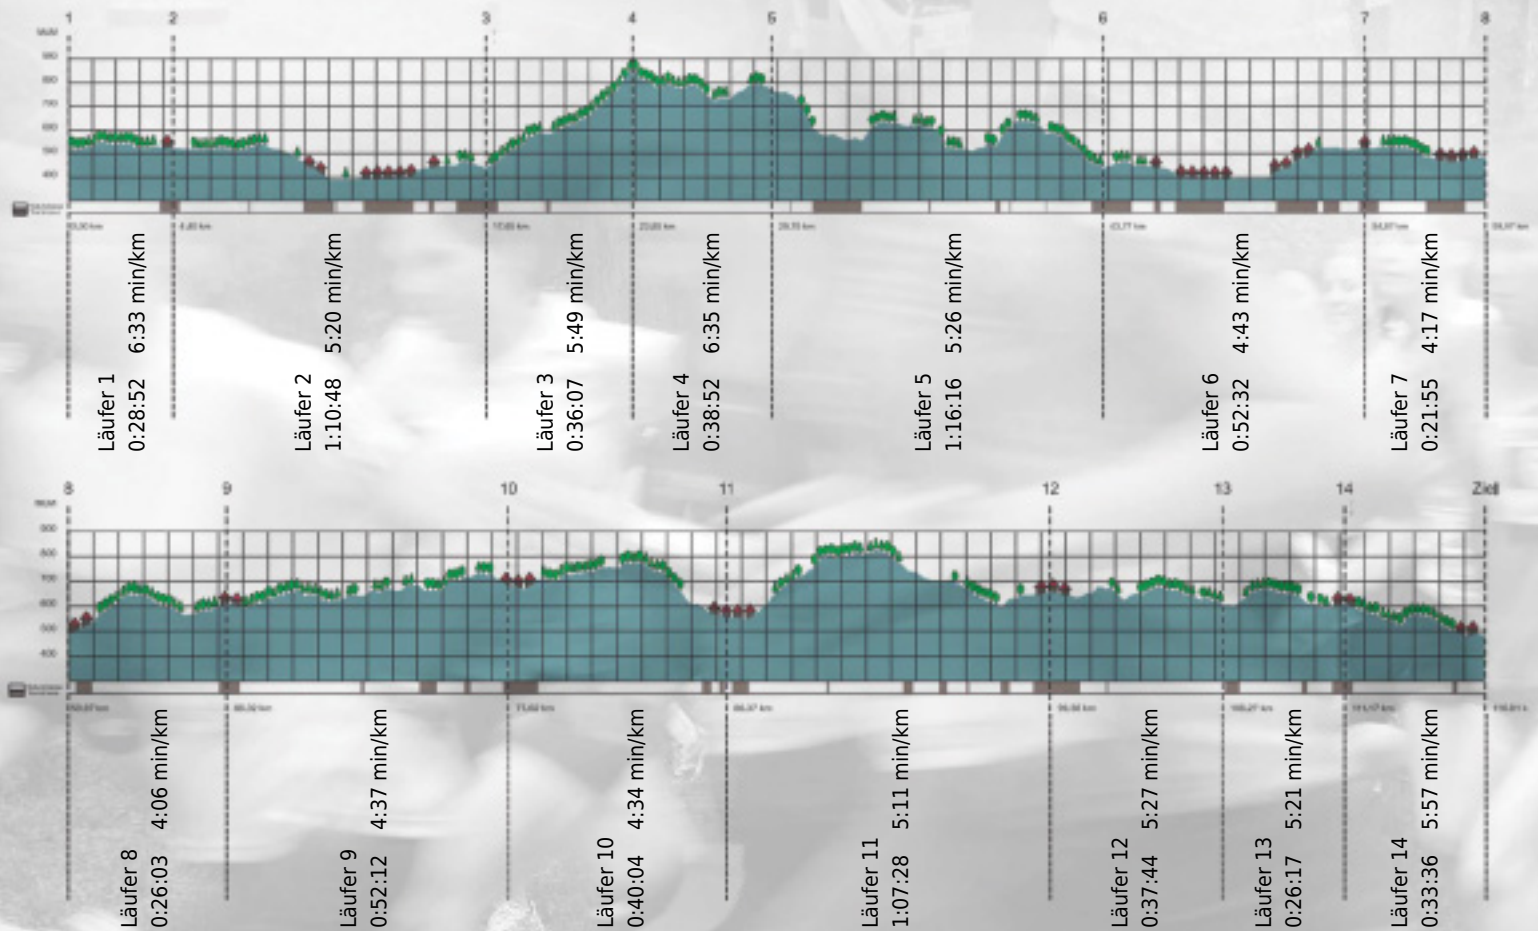

# URKUNDE

Platz gesamt: 367

Platz Kategorie: 246

## Achilles und die Schildkröten

Kategorie: Schnelle

Laufzeit: 10:08:46 h (- min/km / - km/h)

Sponsoren

Partner