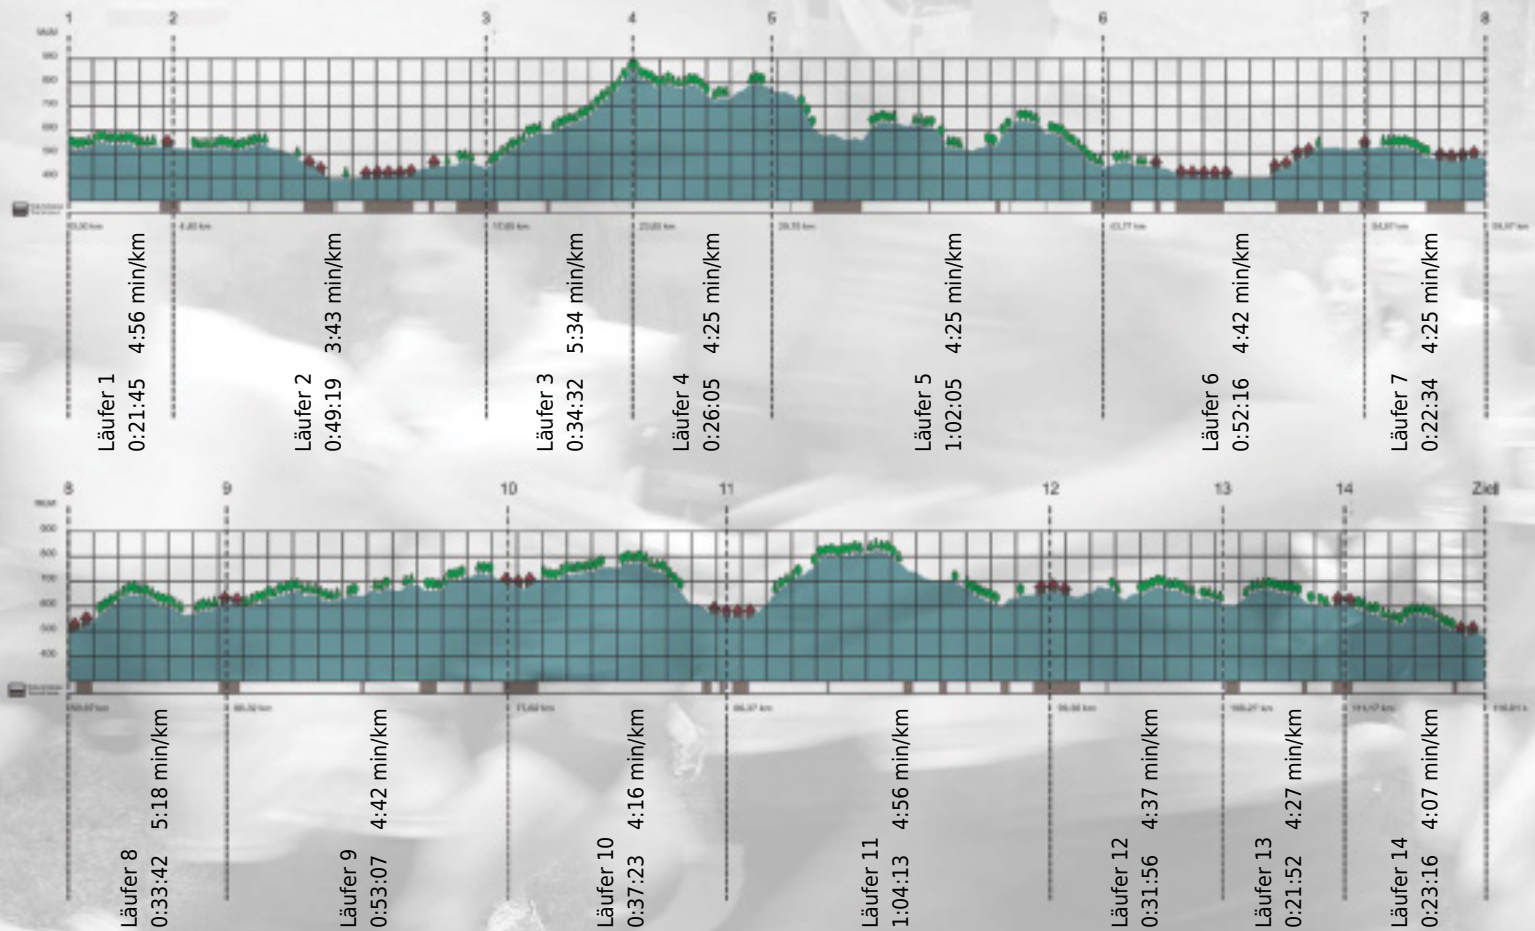

URKUNDE

Platz gesamt: 50

Platz Kategorie: 49

Dyspnoe isch Myspnoe

Kategorie: Schnelle

Laufzeit: 8:54:05 h (4:34 min/km / 13.03 km/h)

Sponsoren

ALSTOM