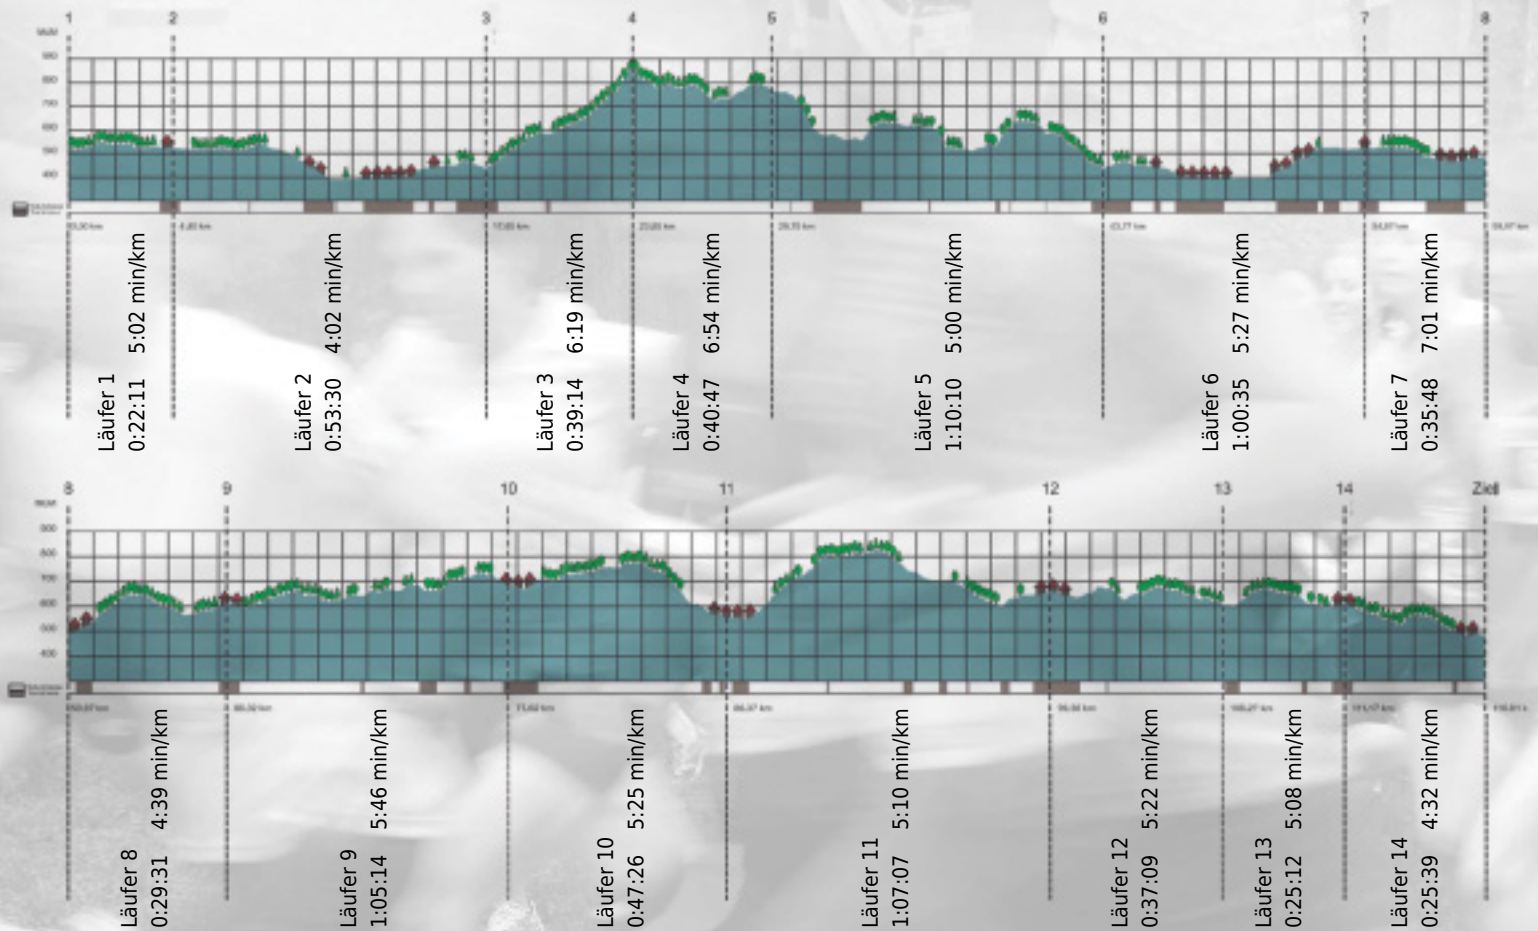

URKUNDE

Platz gesamt: 436

Platz Kategorie: 264

eifach äppis

Kategorie: Schnelle

Laufzeit: 10:19:33 h (- min/km / - km/h)

Sponsoren

Partner