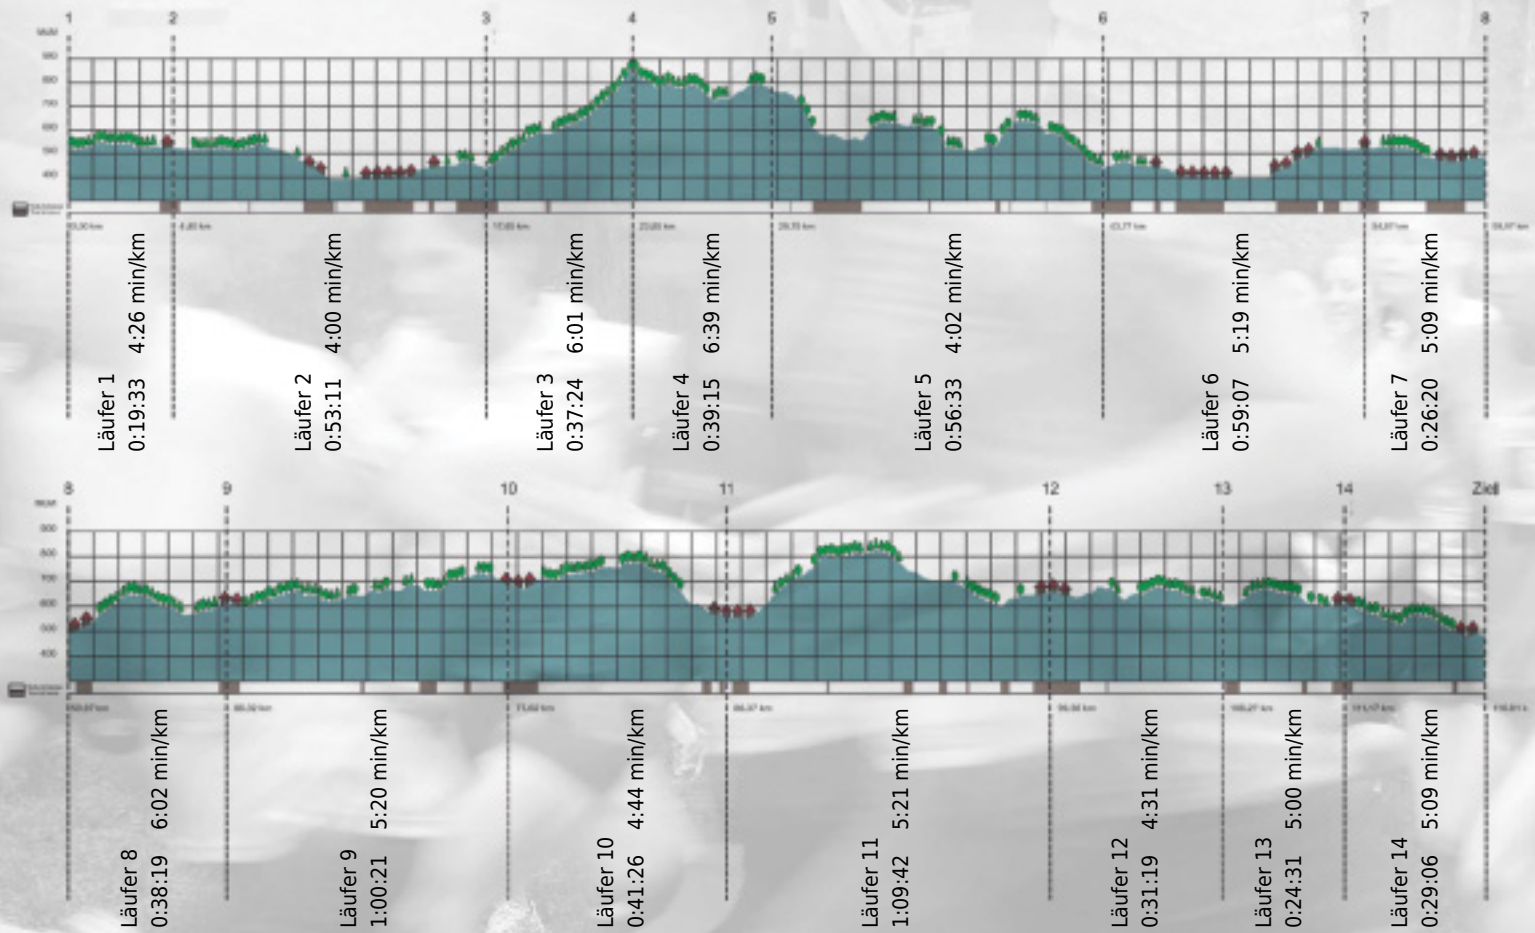

# URKUNDE

**Platz gesamt: 216**

**Platz Kategorie: 182**

## SOLALA - Alles ausser ITEM-HSG

**Kategorie: Schnelle**

**Laufzeit: 9:46:07 h (5:01 min/km / 11.87 km/h)**

Sponsoren

Partner

Zürich den 09.Mai 2011