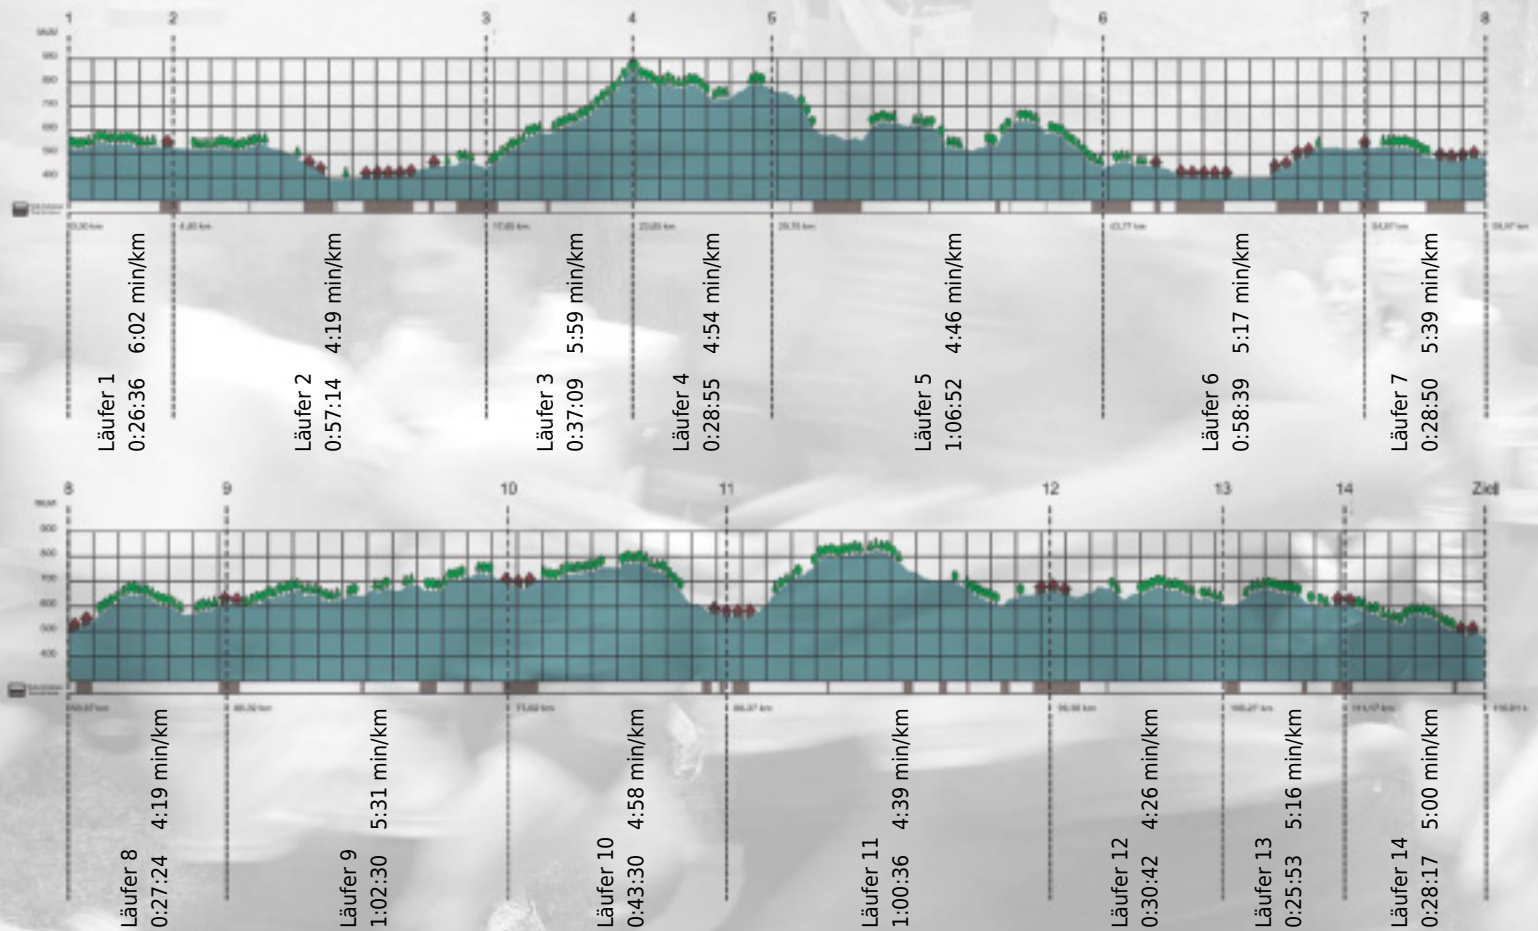

URKUNDE

Platz gesamt: 201

Platz Kategorie: 171

Archiflix

Kategorie: Schnelle

Laufzeit: 9:43:07 h (4:59 min/km / 11.94 km/h)

Sponsoren

ALSTOM