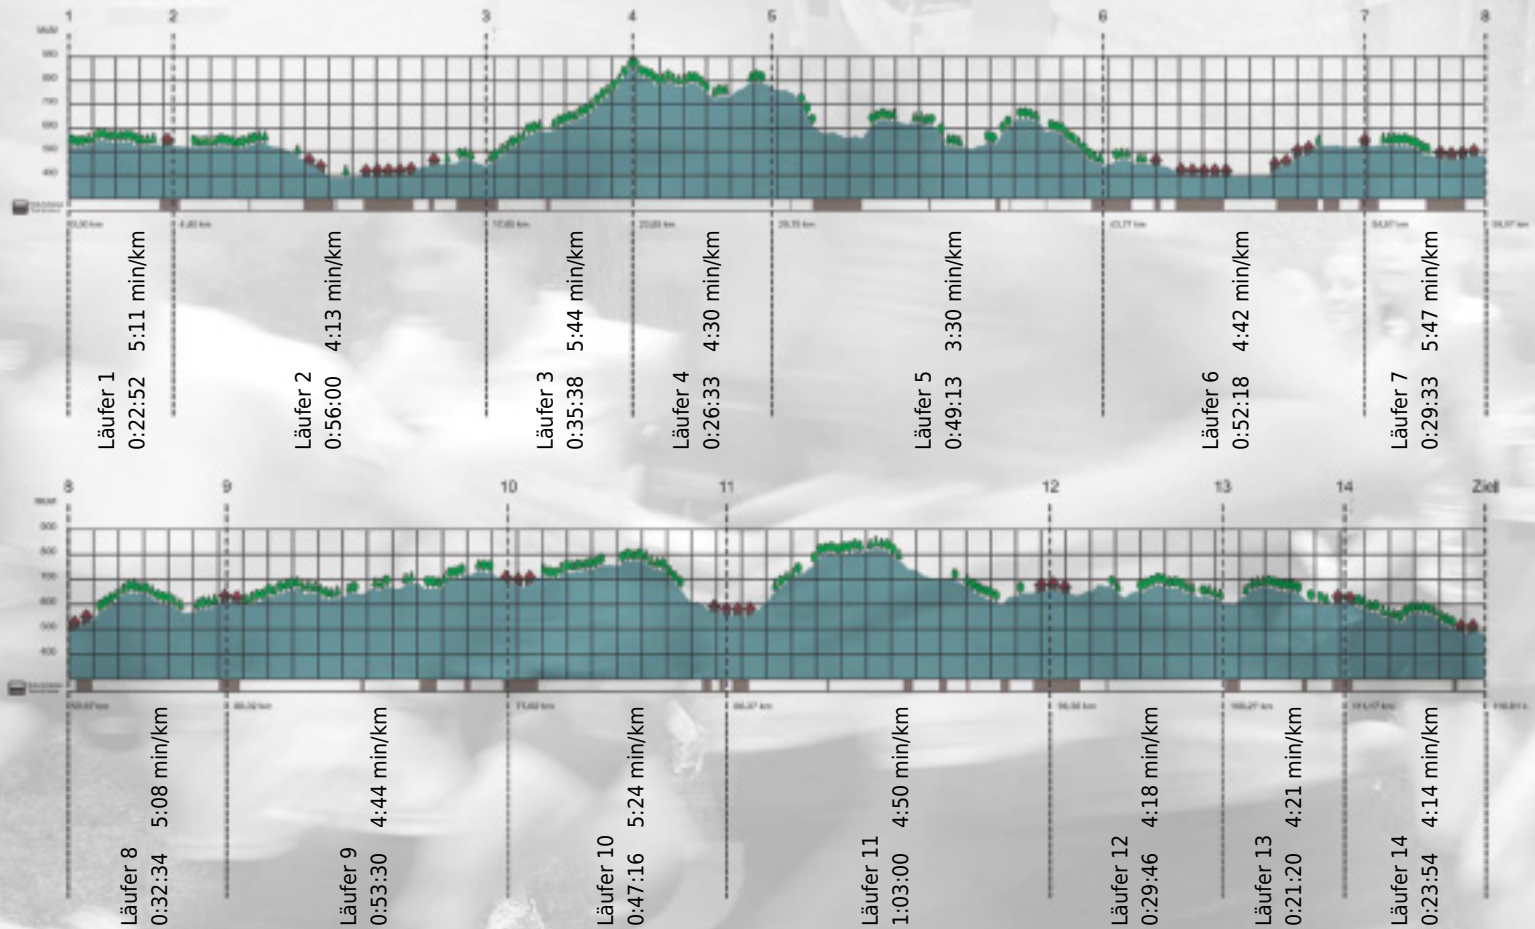

URKUNDE

Platz gesamt: 66

Platz Kategorie: 62

EpoRI

Kategorie: Schnelle

Laufzeit: 9:03:27 h (4:39 min/km / 12.90 km/h)

Sponsoren

Partner