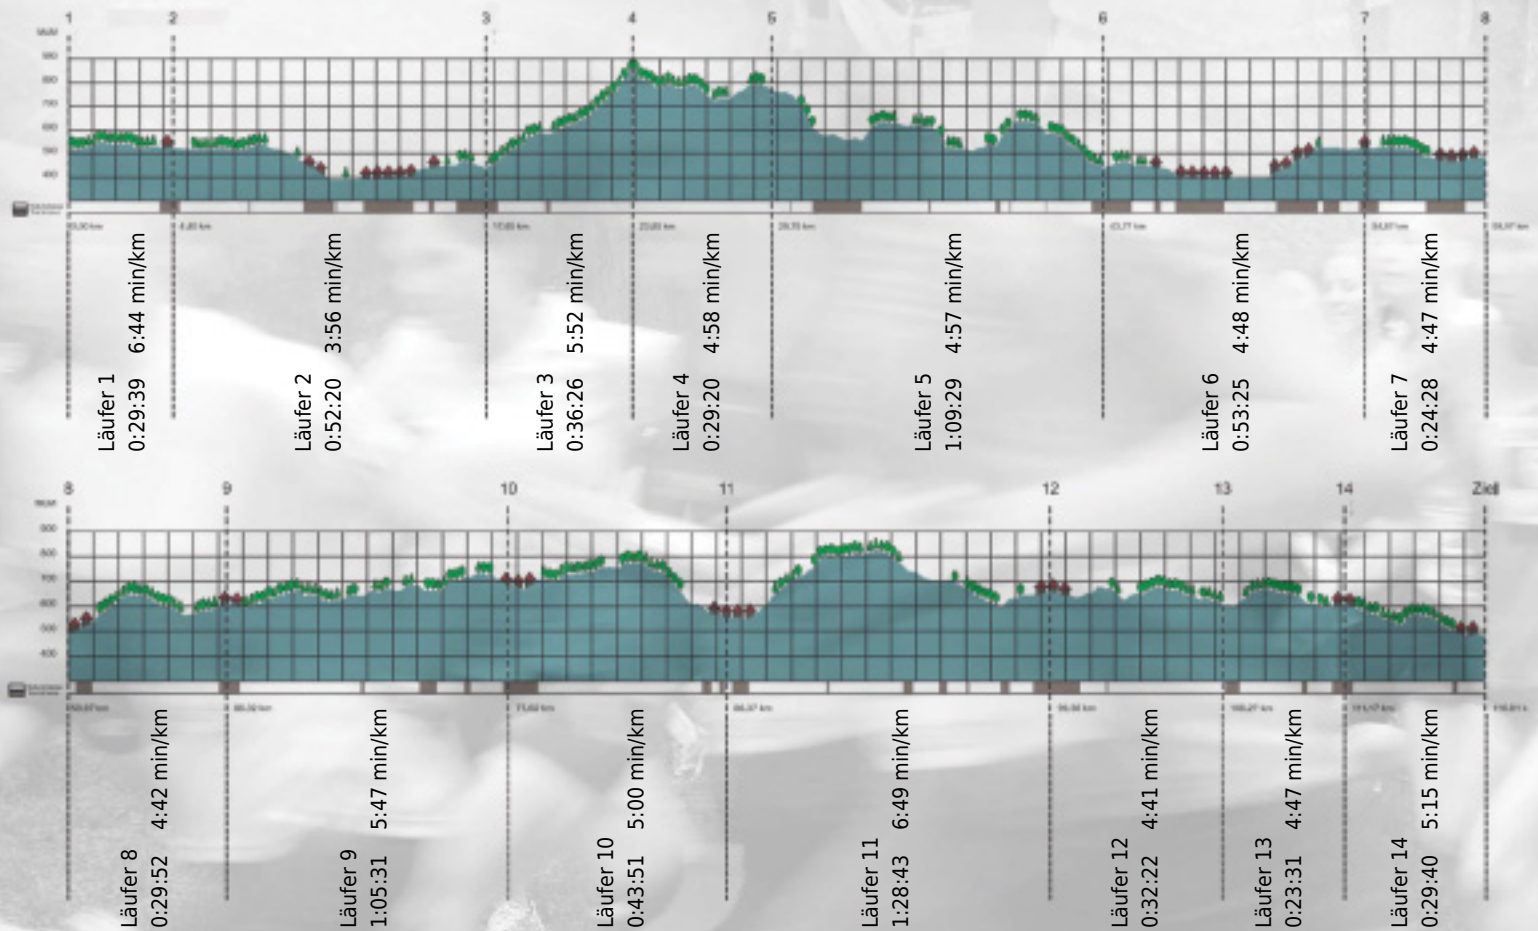

# URKUNDE

Platz gesamt: 366

Platz Kategorie: 245

## Functional Runners

Kategorie: Schnelle

Laufzeit: 10:08:37 h (5:12 min/km / 11.51 km/h)

Sponsoren

Partner