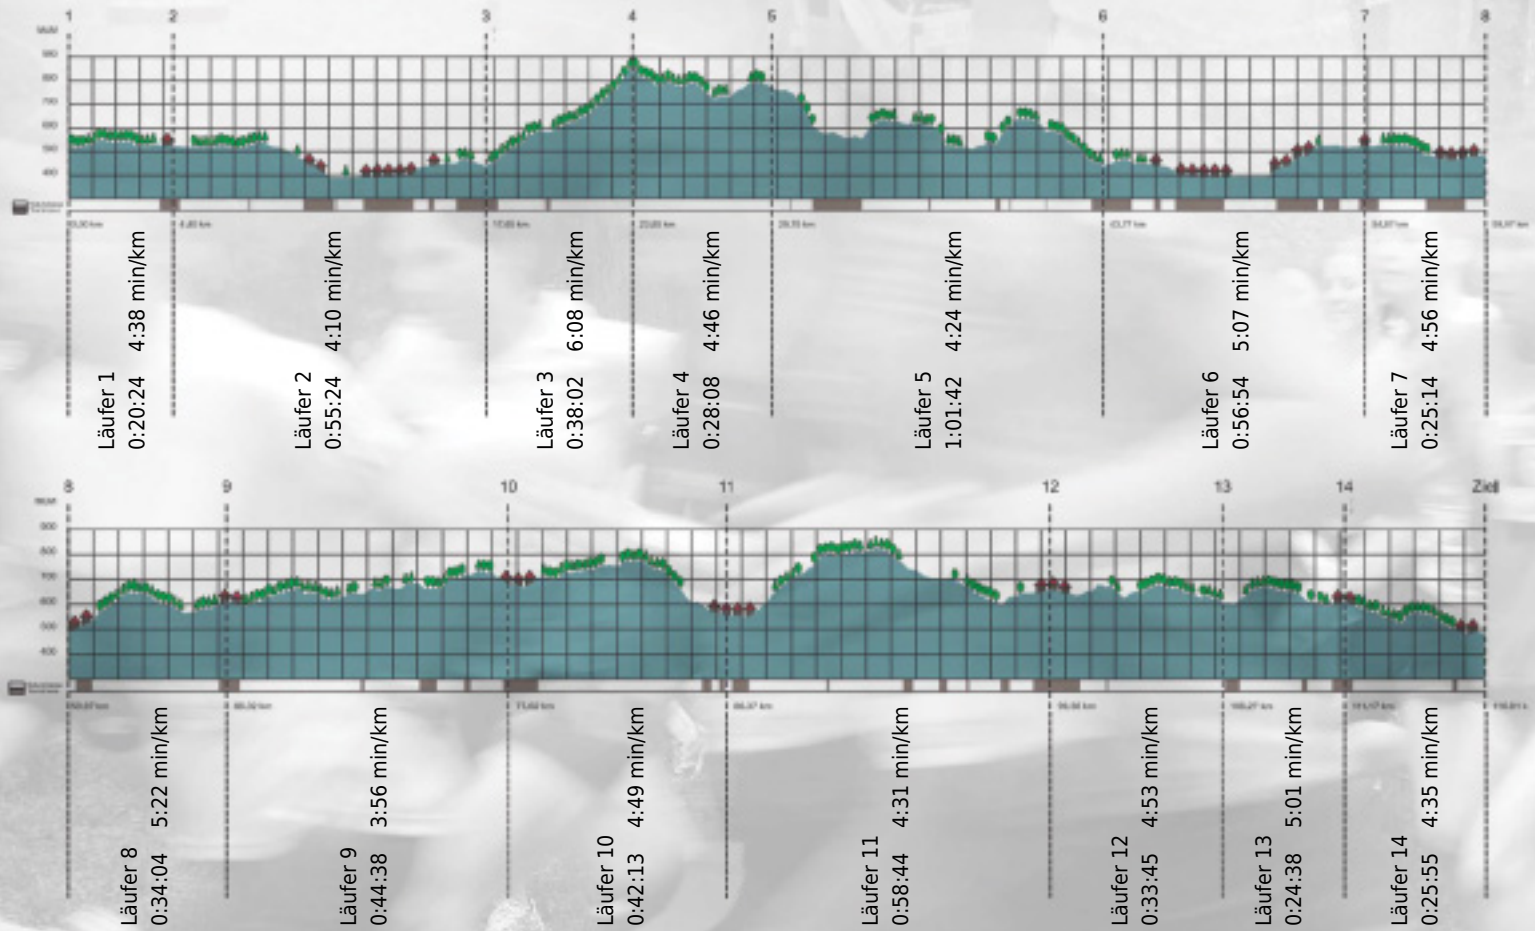

Stafette im
Grossraum
Zürich

GEDENKLAUF
WALTER HIEMEYER

URKUNDE

Platz gesamt: 75

Platz Kategorie: 70

IPE läuft

Kategorie: Schnelle

Laufzeit: 9:09:45 h (4:42 min/km / 12.75 km/h)