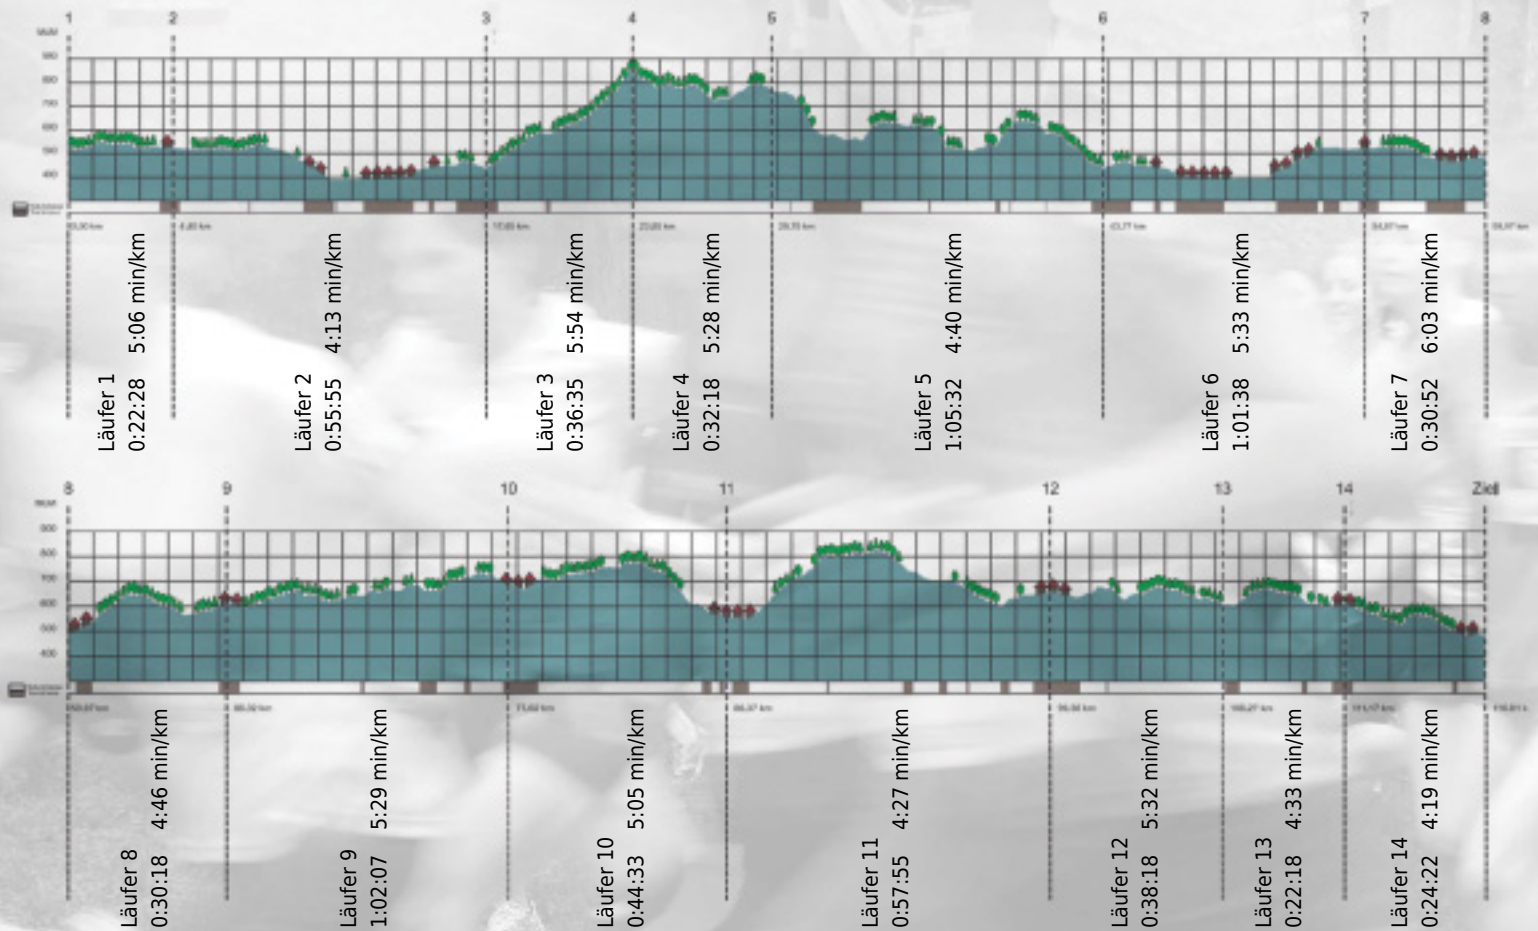

# URKUNDE

**Platz gesamt: 208**

**Platz Kategorie: 178**

## SchuehSOLA

**Kategorie: Schnelle**

**Laufzeit: 9:45:09 h (5:00 min/km / 11.89 km/h)**

Sponsoren

ALSTOM

NZZ

Partner