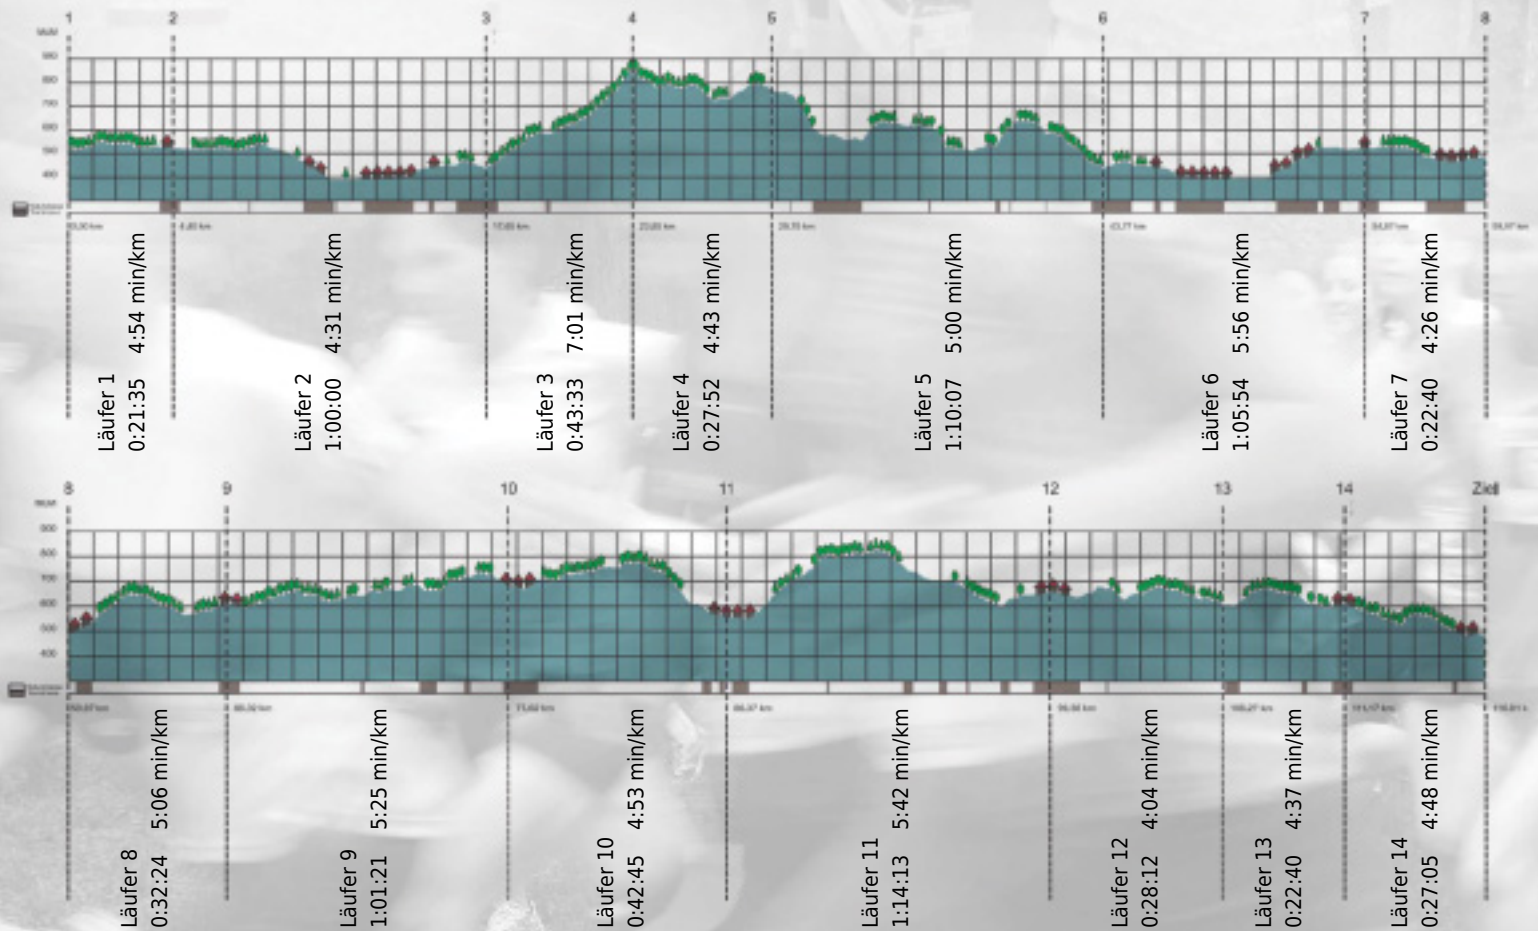

URKUNDE

Platz gesamt: 306

Platz Kategorie: 221

23.8 Ih

Kategorie: Schnelle

Laufzeit: 10:00:21 h (5:08 min/km / 11.59 km/h)

Sponsoren

Partner