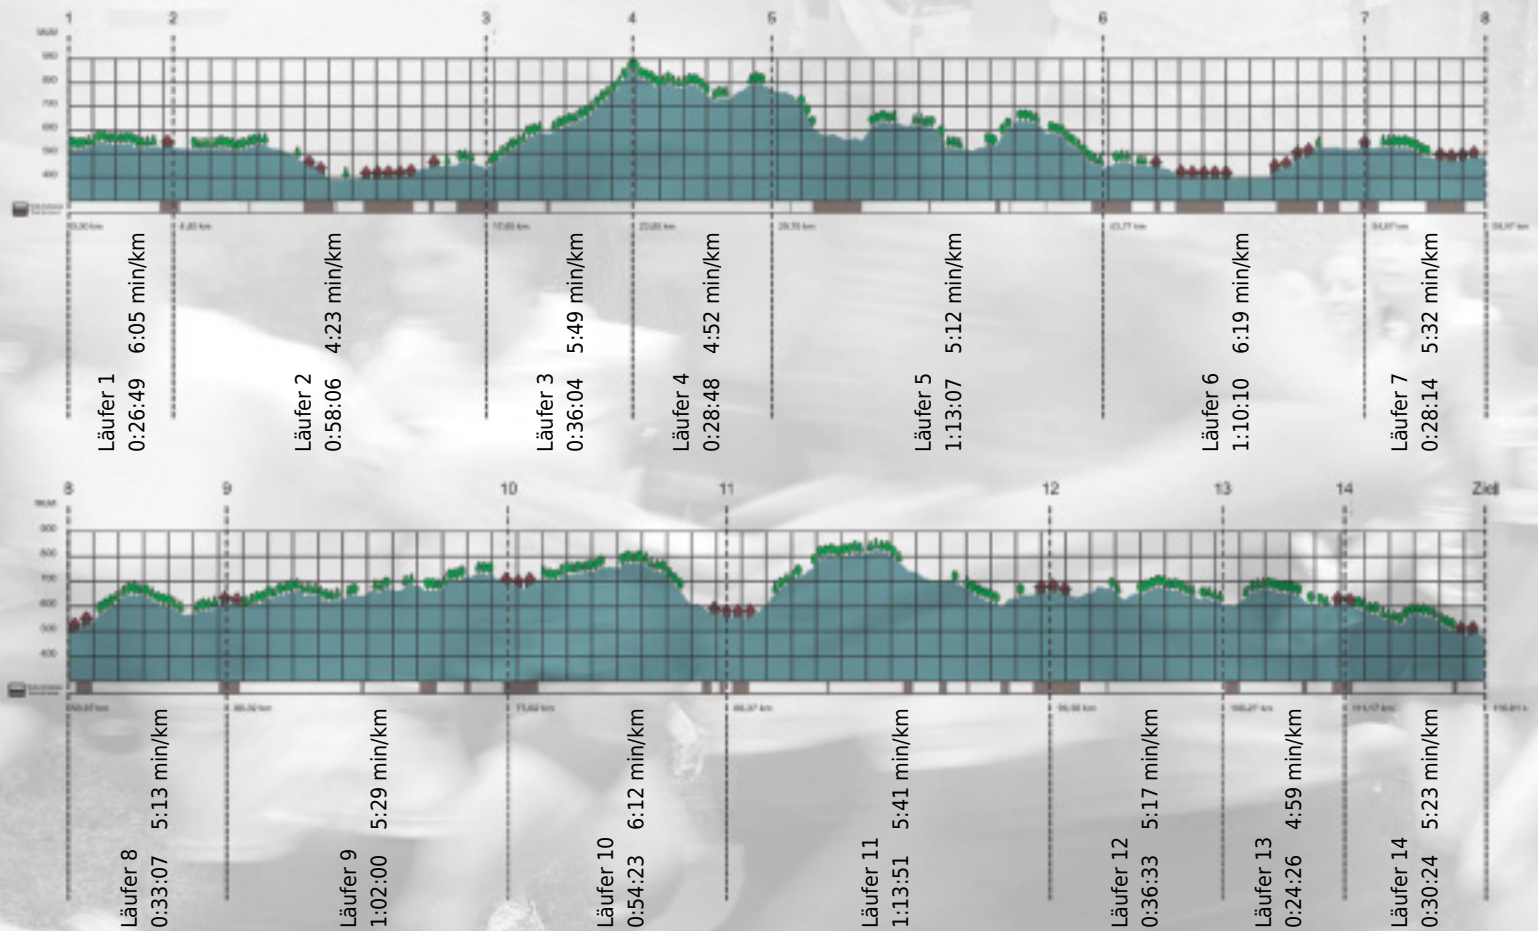

URKUNDE

Platz gesamt: 551

Platz Kategorie: 288

Arenenberger Bauernblitz

Kategorie: Schnelle

Laufzeit: 10:36:02 h (5:26 min/km / 11.02 km/h)

Sponsoren

ALSTOM