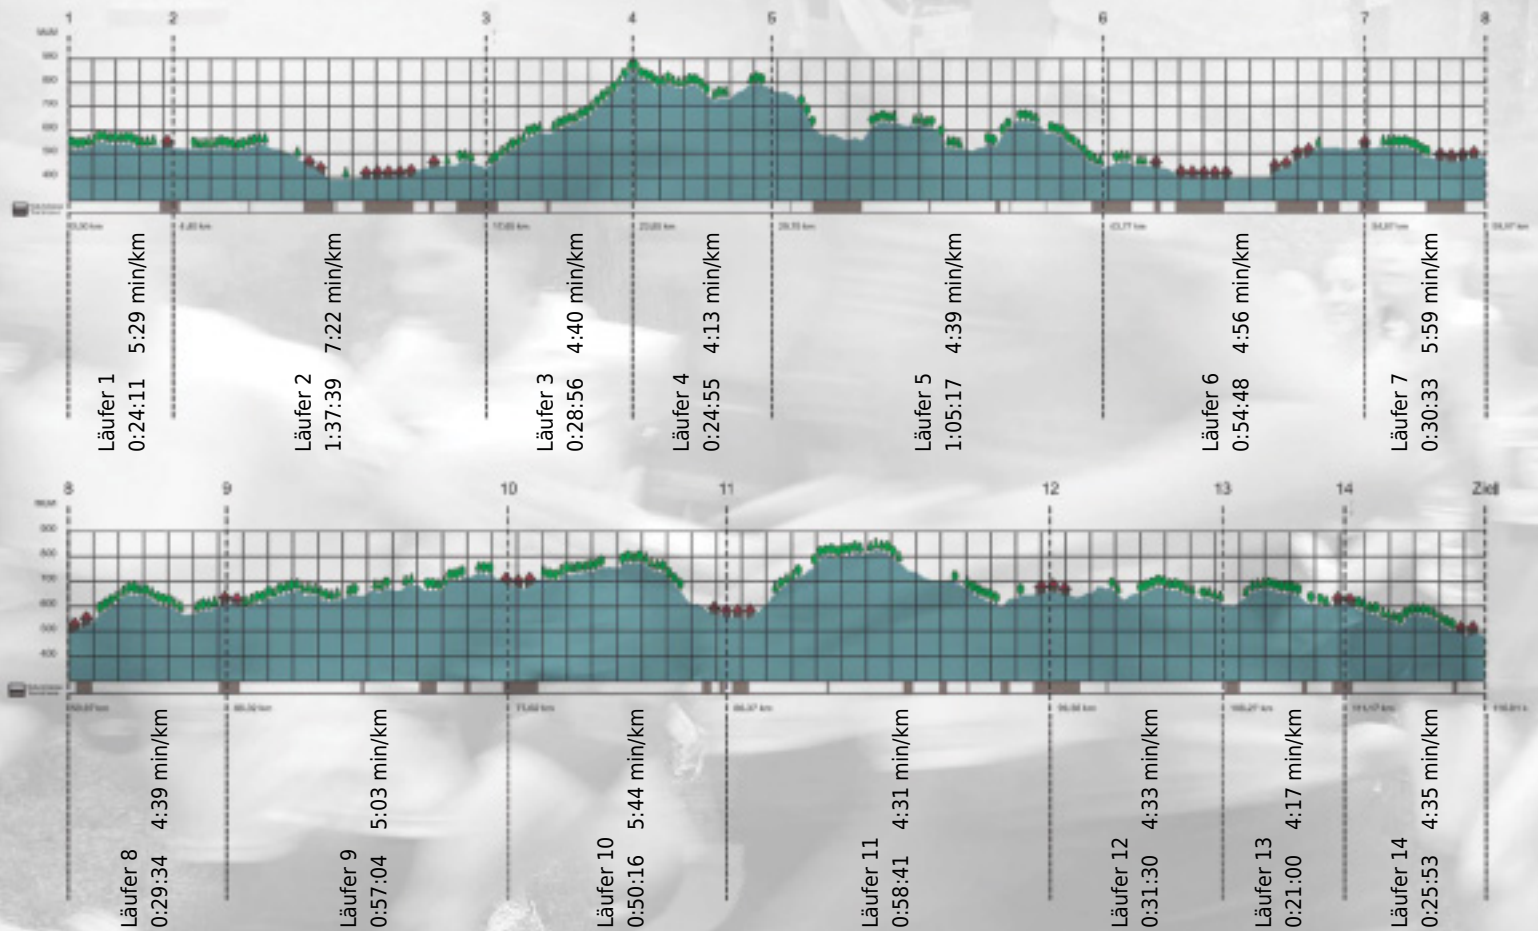

# URKUNDE

**Platz gesamt: 305**

**Platz Kategorie: 220**

## Atemlos

**Kategorie: Schnelle**

**Laufzeit: 10:00:17 h (- min/km / - km/h)**

Sponsoren

ALSTOM

NZZ

Partner

teEurope