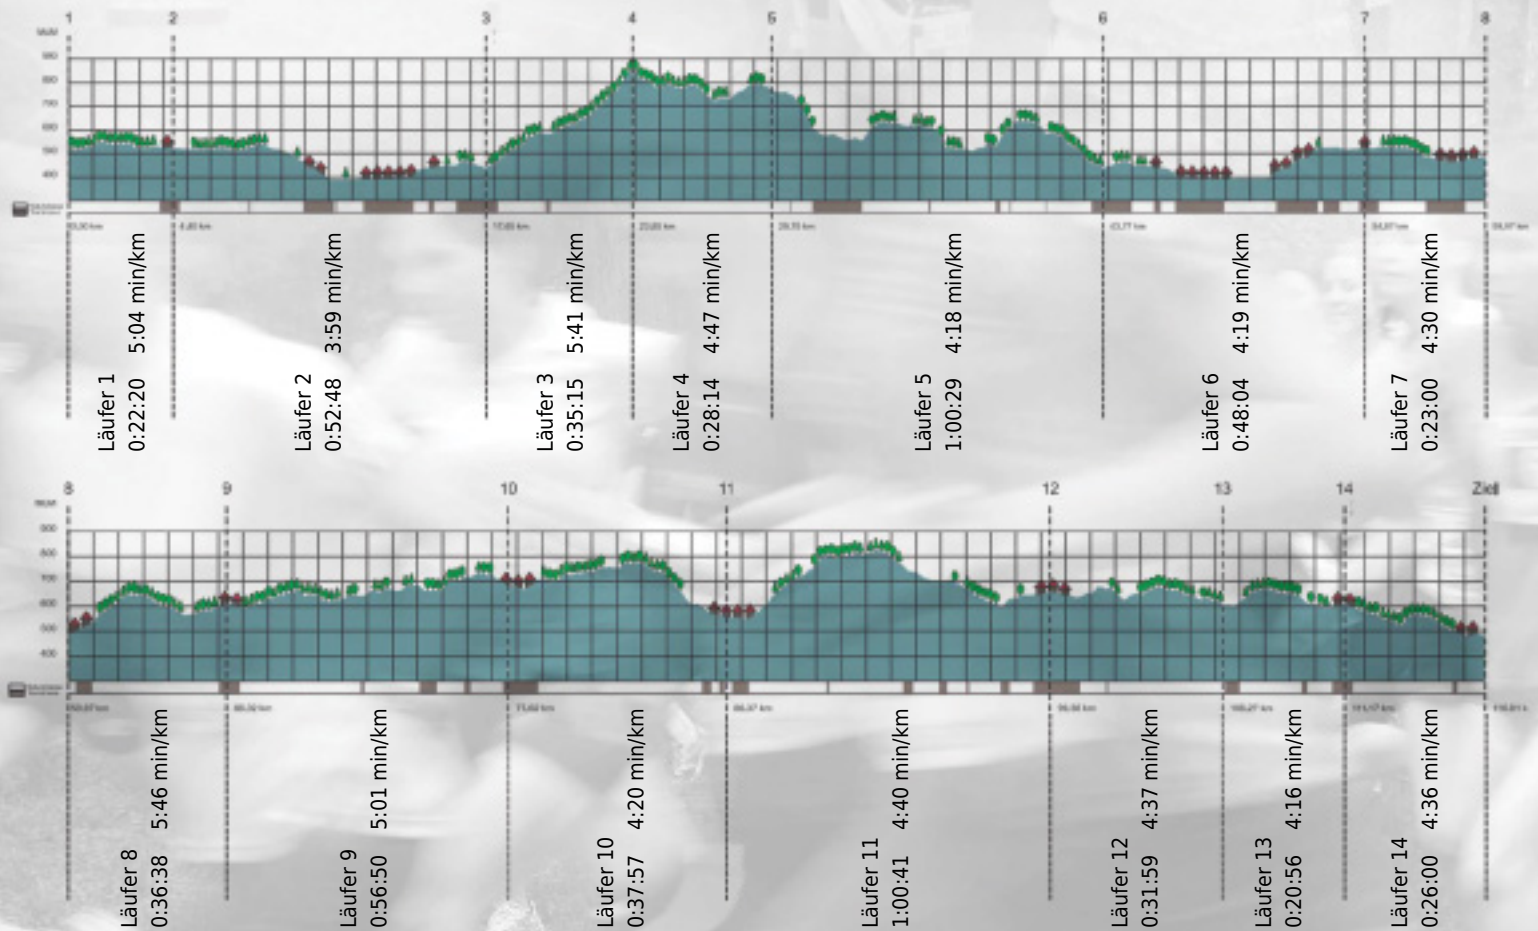

URKUNDE

Platz gesamt: 61

Platz Kategorie: 59

Basler&Hofmann

Kategorie: Schnelle

Laufzeit: 9:01:11 h (4:38 min/km / 12.86 km/h)

Sponsoren

ALSTOM